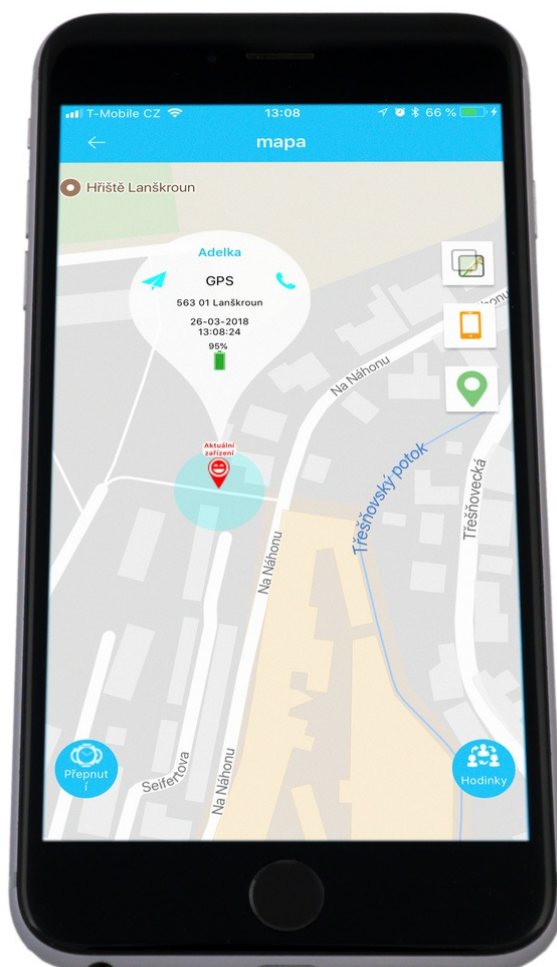

## GPS lokátorem Helmer LK 707 - pohyb dětí máte pod kontrolou

Dětské hodinky se zabudovaným GPS lokátorem Helmer LK 707 dají dětem ponětí o čase a rodičům zase klid a informaci o tom, kde se jejich ratolest nachází. Zařízení totiž umožňuje **přijem signálu z GPS satelitů a GSM/GPRS sítí** a na základě těchto dat následně lokalizovat polohu hodinek - které jsou umístěny ideálně na zápěstí vašeho dítěte. Informace o výskytu **zasílá ve formě souřadnic do mobilní aplikace** a s pomocí funkce **Fotoprint** zanesete tato data na mapu a vykreslí i případnou trasu.

Funkce **Geofence** zase slouží k tomu, aby dětské hodinky s lokátorem **Helmer LK 707** neopustily požadovaný prostor. V případě překročení virtuální hranice budete informováni pomocí obdržené zprávy. Kromě primární kontrolní funkce slouží **hodinky Helmer LK 707** také k **telefonování až na 10 přednastavených čísel**. 2 telefonní čísla slouží pro rychlé volání a nechybí ani možnost odposlechu zvuku v okolí, **přijímání SMS** či **nahrávání hlasových zpráv**.