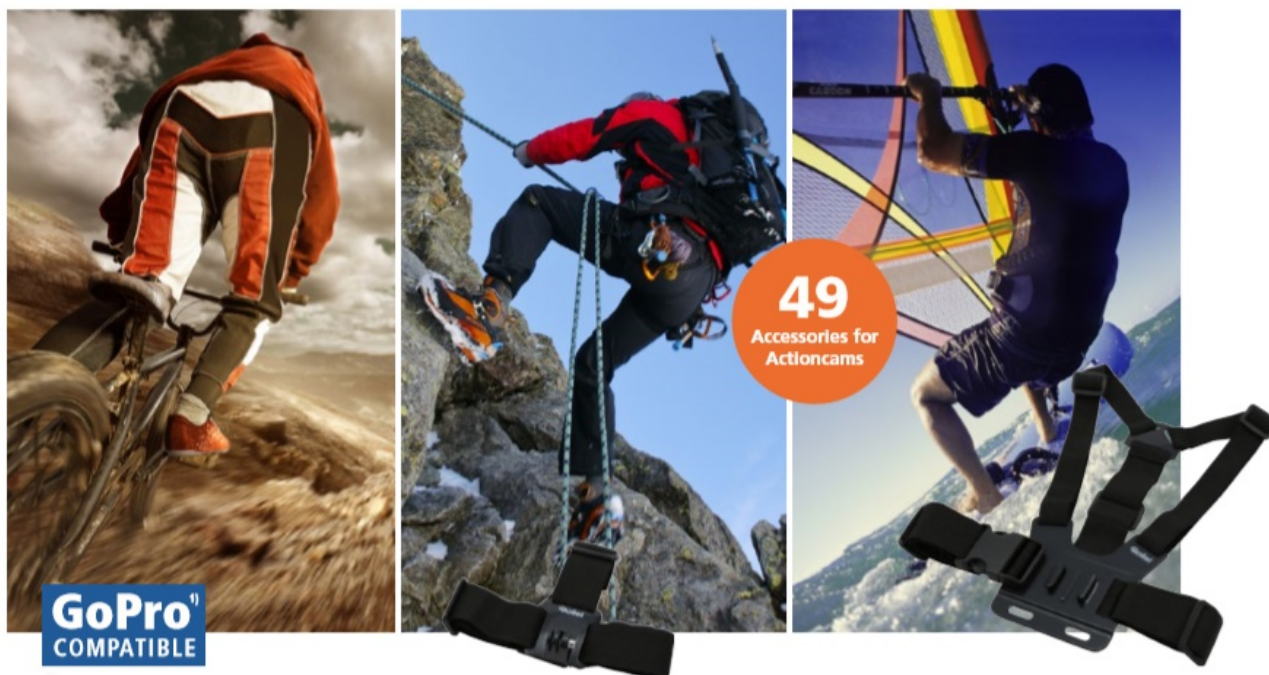

### Multifunkční příslušenství Rollei XL pro vaše kamery

**Sada početného příslušenství Rollei**, která je určena především pro nadšené sportovce a milovníky adrenalinu. Vybavení **k akčním kamerám Rollei i GoPro** se neztratí při žádném dobrodružství a umožní vám zachytit skvělé snímky a videa. Provozujte své oblíbené sporty a outdoorové aktivity bez omezení. Sportovní set **Rollei XL pokrývá širokou škálu aktivit, ve vodě, na vzduchu i na souši.**

GoPro<sup>™</sup>  
COMPATIBLE

Sada obsahuje 49 doplňků, které lze kombinovat a vytvořit tak dokonalý **úchytný a ochranný systém** podle toho, kam se chystáte vyrazit a v jakých podmínkách budete kameru využívat. **Připevněte kameru k tělu nebo helmě**, abyste pořídili autentické záběry z pohledu první osoby, perspektivy, která ostatním vyrazí dech. Samozřejmě zde najdete také **úchytky a držáky** pro upevnění na nejrůznější přičky, řídítka, desky apod. pro snímání záběrů z různých úhlů a pozic. Ve výbavě nechybí **teleskopická tyč pro selfie** záběry, samolepky a spoustu dalšího pro natáčení a fotografování v extrémních podmínkách.

#### ZÁKLADNÍ SPECIFIKACE

**Obsah balení:** pouzdro, mini stativ, voděodolný držák, držák na smartphone, selfie tyč, plovák s nálepkou, popruh na hrudník, nylonový sáček, držák s přísavkou, držák s klípek, popruh na hlavu, držák na helmu, univerzální držák s popruhem, upevňovací popruh, držák na kolo, úhlový držák, držák na řídítka, popruh, bezpečnostní držák, 2 x plochý držák, 2 x zakřivený držák, 10 x lepicí 3M nálepka, 7 x šroubek, 2 x dlouhý držák, 2 x krátký držák, adaptér na stativ, 2 x úhlový kus, montážní klíč.