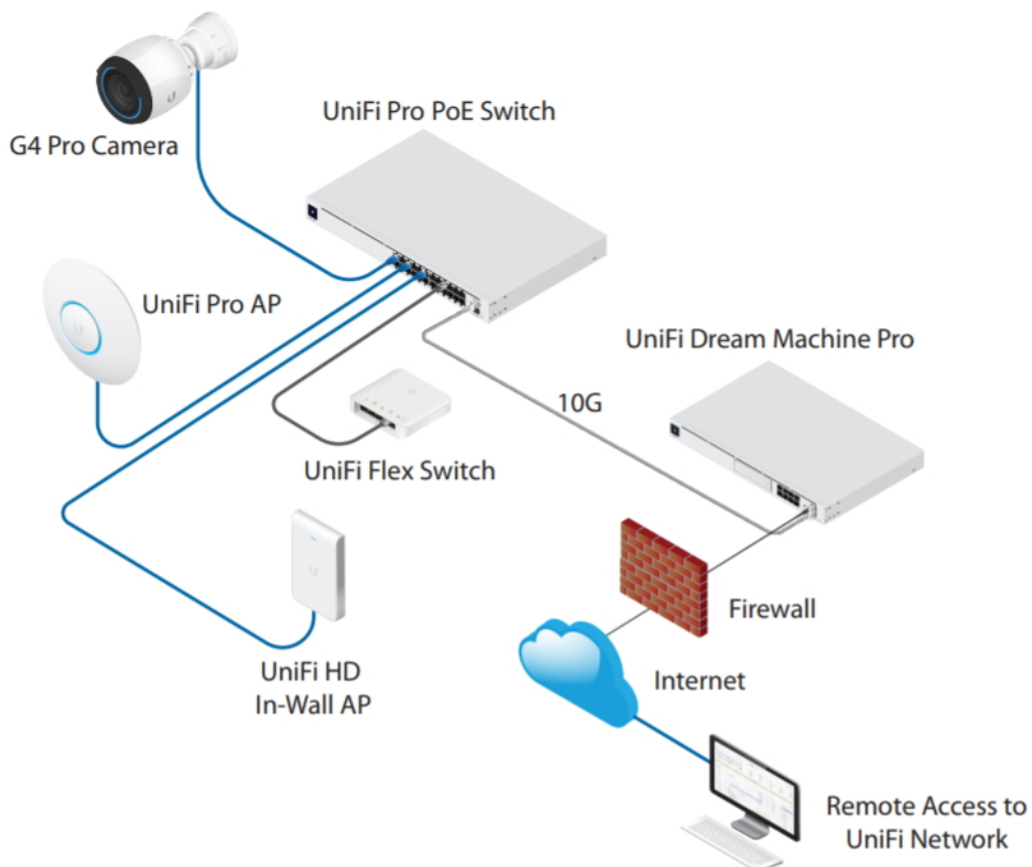

Ubiquiti UniFi Switch Pro 48 PoE 600 W

UniFi Switch (USW-PRO-48-POE) je ideální pro malé a střední firmy, které požadují spolehlivý **switch s managementem** v profesionálním provedení určený pro montáž do racku **1U**.

Vybudujte vaší síť s řadou Ubiquiti networks UniFi Switch. **UniFi Switch Pro 48 PoE** je vysoce výkonný, plně **gigabitový PoE switch** známého výrobce Ubiquiti ze série UniFi, který navíc disponuje **1,3" dotykovým LCM displejem** pro usnadnění ovládání.

Je osazen **48x Gbit ethernetovými porty a čtyřmi SFP+ porty (10 Gb/s)**.

Konfiguraci a správu UniFi zařízení umožňuje aplikace UniFi Network, která je předinstalovaná na **UniFi OS konzolích** (UniFi Dream Machine, Dream Router, Dream Wall, Express, Cloud Gateway Ultra atd.). Alternativou je volně dostupný software UniFi Network Server, určený pro instalaci na vlastní počítač nebo server (Windows, MacOS, Linux). Software UniFi Network Server je neustále vylepšován, a proto doporučujeme vždy používat aktuální verzi, kterou stahujete na stránkách Ubiquiti v sekci **Download**. Více informací o tomto produktu se dozvíte také na **školení Ubiquiti**.

Jednou z největších předností tohoto switche je **podpora PoE dle normy IEEE 802.3at/bt na každém portu** (40× PoE+ a 8× PoE++) pro napájení mnoha zařízení. Ve výchozím nastavení UniFi Switch **automaticky detekuje 802.3at/bt** na připojeném zařízení, tak aby mohlo zařízení automaticky přijímat PoE.