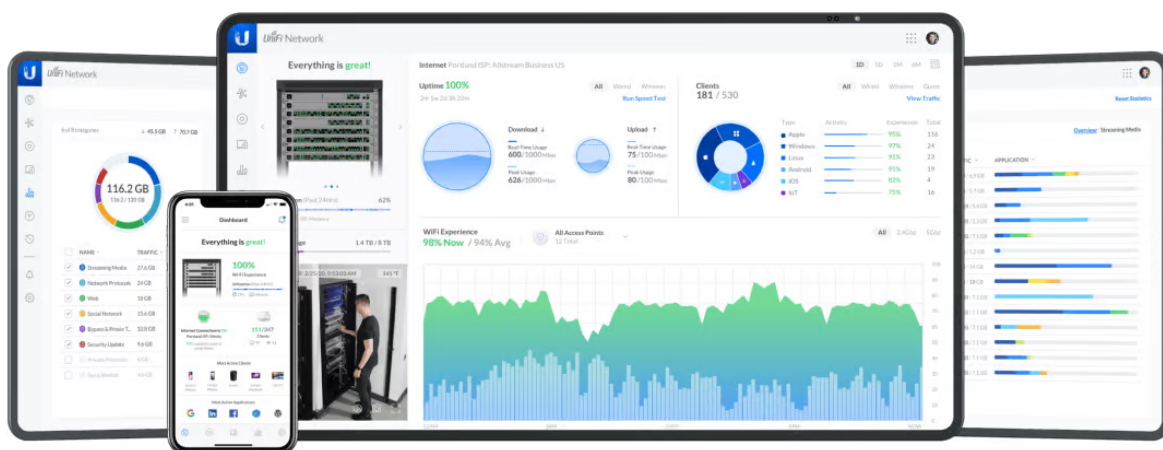

UBIQUITI UNIFI SWITCH PRO 48 POE

Cena celkem:	28 306 Kč (bez DPH: 23 394 Kč)
Běžná cena:	31 137 Kč
Ušetříte:	2 831 Kč
Kód zboží:	NAPUBT1057
Part No.:	USW-Pro-48-POE
Záruka:	26 měs.
Stav:	Nové zboží

Popis

Ubiquiti UniFi Switch Pro 48 PoE 600 W

UniFi Switch (USW-PRO-48-POE) je ideální pro malé a střední firmy, které požadují spolehlivý **switch s managementem** v profesionálním provedení určený pro montáž do racku **1U**.

Vybudujte vaši síť s řadou Ubiquiti networks UniFi Switch. **UniFi Switch Pro 48 PoE** je vysoce výkonný, plně **gigabitový PoE switch** známého výrobce Ubiquiti ze série UniFi, který navíc disponuje **1,3" dotykovým LCM displejem** pro usnadnění ovládání.

Je osazen **48x Gbit ethernetovými porty a čtyřmi SFP+ porty (10 Gb/s)**.

Konfiguraci a správu UniFi zařízení umožňuje aplikace UniFi Network, která je předinstalovaná na [UniFi OS konzolích](#) (UniFi Dream Machine, Dream Router, Dream Wall, Express, Cloud Gateway Ultra atd.). Alternativou je volně dostupný software UniFi Network Server, určený pro instalaci na vlastní počítač nebo server (Windows, MacOS, Linux). Software UniFi Network Server je neustále vylepšován, a proto doporučujeme vždy používat aktuální verzi, kterou stahujete na stránkách Ubiquiti v sekci [Download](#). Více informací o tomto produktu se dozvíte také na [školení Ubiquiti](#).