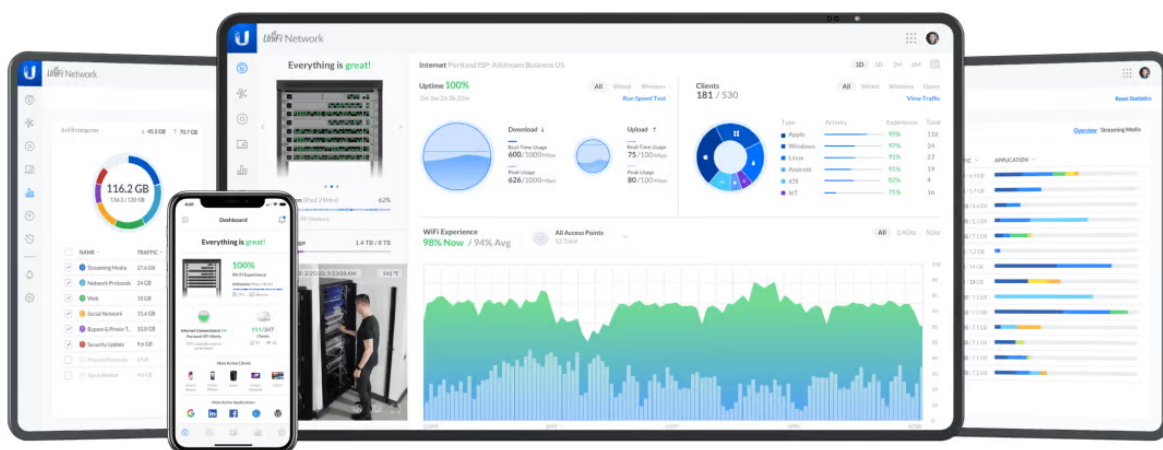

Jednou z největších předností tohoto switche je **podpora PoE dle normy IEEE 802.3at/bt na každém portu** (40x PoE+ a 8x PoE++) pro napájení mnoha zařízení. Ve výchozím nastavení UniFi Switch **automaticky detekuje 802.3at/bt** na připojeném zařízení, tak aby mohlo zařízení automaticky přijímat PoE.

- maximální výkon tohoto modelu je **600 W**

ZÁKLADNÍ SPECIFIKACE

Porty: 48x RJ-45, 4x SFP+