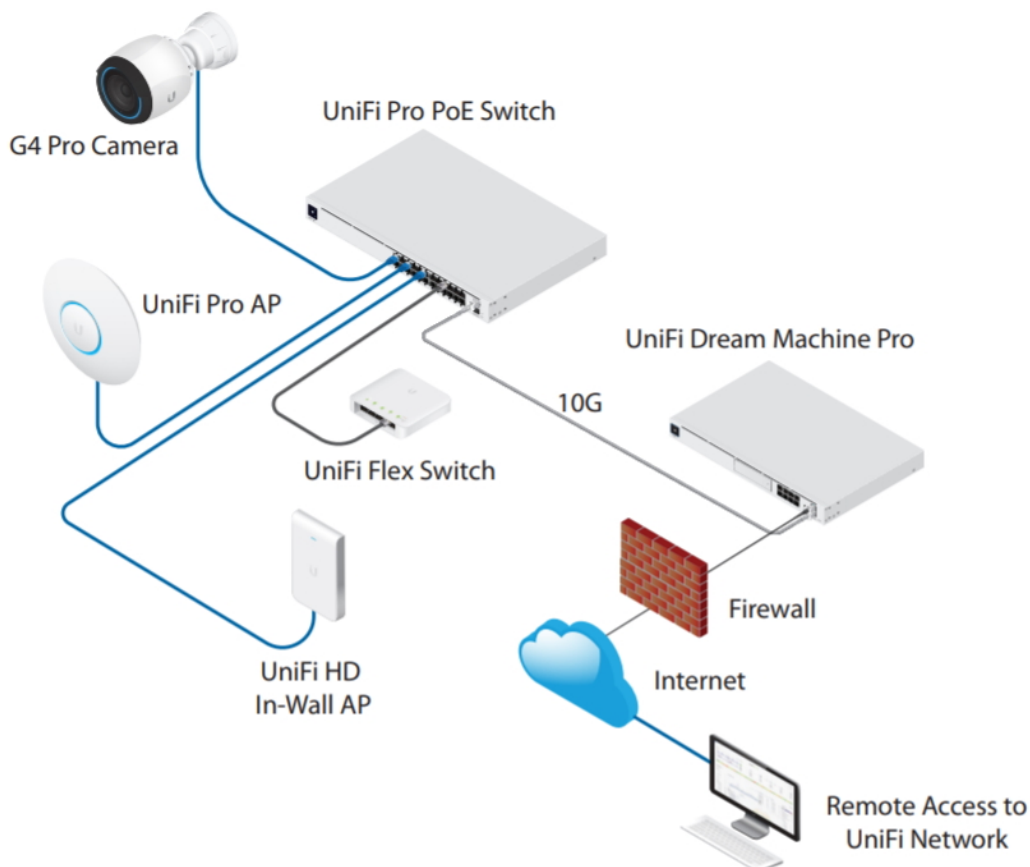

### Ubiquiti UniFi Switch Pro 24 PoE 400 W

UniFi Switch (USW-PRO-24-POE) je ideální pro malé a střední firmy, které požadují spolehlivý **switch s managementem** v profesionálním provedení určený pro montáž do racku **1U**.

Vybudujte vaší síť s řadou Ubiquiti networks UniFi Switch. **UniFi Switch Pro 24 PoE** je vysoce výkonný, plně **gigabitový PoE switch** známého výrobce Ubiquiti ze série UniFi, který navíc disponuje **1,3" dotykovým LCM displejem** pro usnadnění ovládání.

Je osazen **24x Gbit ethernetovými porty a dvěma SFP+ porty (10 Gb/s)**.

Konfiguraci a správu UniFi zařízení umožňuje aplikace UniFi Network, která je předinstalovaná na [UniFi OS konzolích](#) (UniFi Dream Machine, Dream Router, Dream Wall, Express, Cloud Gateway Ultra atd.). Alternativou je volně dostupný software UniFi Network Server, určený pro instalaci na vlastní počítač nebo server (Windows, MacOS, Linux). Software UniFi Network Server je neustále vylepšován, a proto doporučujeme vždy používat aktuální verzi, kterou stahujete na stránkách Ubiquiti v sekci [Download](#). Více informací o tomto produktu se dozvíte také na [školení Ubiquiti](#).

Jednou z největších předností tohoto switche je **podpora PoE dle normy IEEE 802.3at/bt na každém portu** (16x PoE+ a 8x PoE++ ) pro napájení mnoha zařízení. Ve výchozím nastavení UniFi Switch **automaticky detekuje 802.3at/bt** na připojeném zařízení, tak aby mohlo zařízení automaticky přijímat PoE.