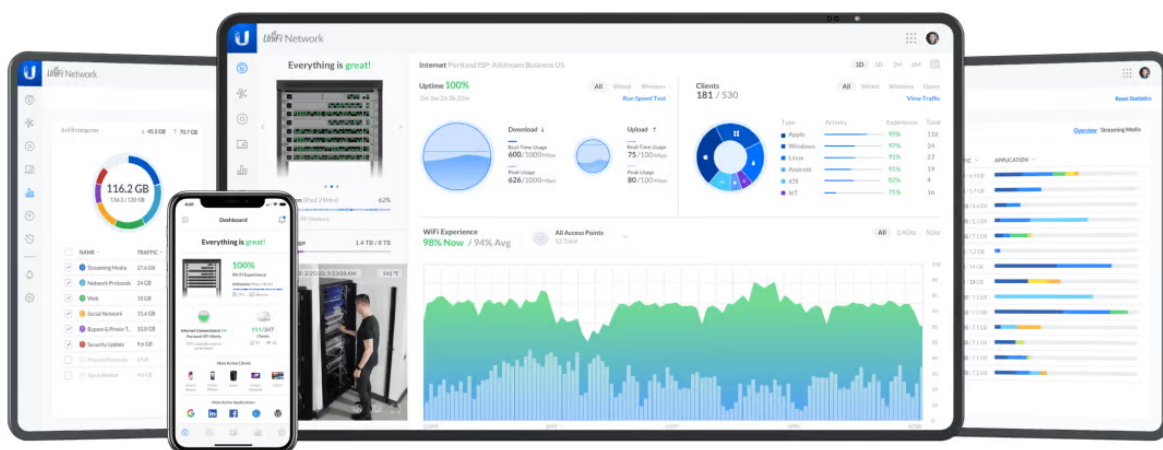

### Ubiquiti UniFi Switch Pro 24 PoE 400 W

UniFi Switch (USW-PRO-24-POE) je ideální pro malé a střední firmy, které požadují spolehlivý **switch s managementem** v profesionálním provedení určený pro montáž do racku **1U**.

Vybudujte vaší síť s řadou Ubiquiti networks UniFi Switch. **UniFi Switch Pro 24 PoE** je vysoce výkonný, plně **gigabitový PoE switch** známého výrobce Ubiquiti ze série UniFi, který navíc disponuje **1,3" dotykovým LCM displejem** pro usnadnění ovládání.

Je osazen **24x Gbit ethernetovými porty a dvěma SFP+ porty (10 Gb/s)**.

Konfiguraci a správu UniFi zařízení umožňuje aplikace UniFi Network, která je předinstalovaná na [UniFi OS konzolích](#) (UniFi Dream Machine, Dream Router, Dream Wall, Express, Cloud Gateway Ultra atd.). Alternativou je volně dostupný software UniFi Network Server, určený pro instalaci na vlastní počítač nebo server (Windows, MacOS, Linux). Software UniFi Network Server je neustále vylepšován, a proto doporučujeme vždy používat aktuální verzi, kterou stahujete na stránkách Ubiquiti v sekci [Download](#). Více informací o tomto produktu se dozvíte také na [školení Ubiquiti](#).