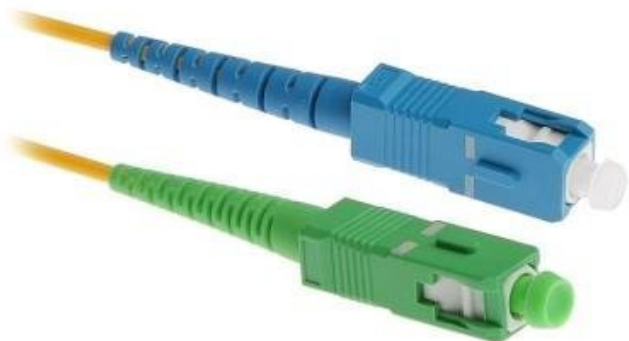

MASTERLAN SCUPC/SCAPC-SSM.9/125-01

Cena celkem:	102 Kč (bez DPH: 84 Kč)
Běžná cena:	112 Kč
Ušetříte:	10 Kč
Kód zboží:	NOPFIE0029
Part No.:	SCupc/SCapc-SSM.9/125-01
Záruka:	26 měs.
Stav:	Nové zboží

Popis

Masterlan 9/125 SC(upc)/SC(apc) SM 1 m

Optický patch kabel v simplex provedení se singlemodovým vláknem **9/125 µm** (typ G.657.A2). Kabel je dlouhý 1 m a je zakončený konektory **SC/SC**, broušení **UPC/APC**. Slouží k propojení dvou aktivních zařízení nebo aktivního zařízení s pasivním (optické rozvaděče, optické vany).

ZÁKLADNÍ SPECIFIKACE

Typ pláště: LSOH

Provedení: simplex

Typ vlákna: singlemode

Specifikace vlákna: 9/125 um

Konektor: SC / SC

Broušení: UPC / APC

Délka: 1 m