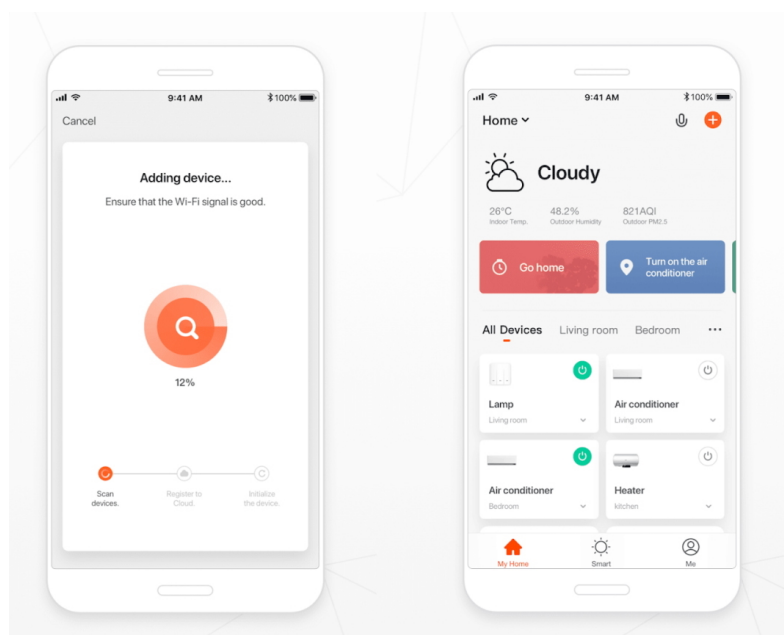

Popis

IMMAX NEO LISTON 18 W

Designové LED závěsné stropní svítidlo ideální pro osvětlení jídelního stolu či kuchyňského ostrůvku ve vaší chytré domácnosti. Svítidlo lze propojit s chytrou bránou **IMMAX NEO** a ovládat tak celou síť domácích světelných zdrojů skrze dálkový ovladač či aplikaci v mobilním telefonu. Dálkový ovladač **Zigbee 3.0** je součástí balení.

Vstupní napětí: AC 100 - 240 V

Rozměry: 1185 x 120 x 15 mm

Délka závěsu: 1200 mm

Barva: bílá

Energetická třída (EEI): F

TuyaSmart:

[Aplikace pro Android](#)

[Aplikace pro iOS](#)
