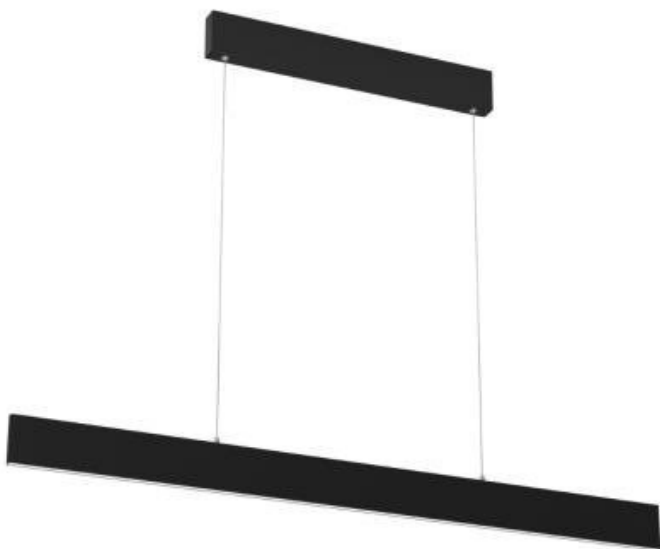

IMMAX NEO LISTON 18W ČERNÉ

Cena celkem:

5 684 Kč

(bez DPH: 4 698 Kč)

Běžná cena:

6 253 Kč

Ušetříte:

568 Kč

Popis

IMMAX NEO LISTON 18 W

Designové LED závěsné stropní svítidlo ideální pro osvětlení jídelního stolu či kuchyňského ostrůvku ve vaší chytré domácnosti. Svítidlo lze propojit s chytrou bránou **IMMAX NEO** a ovládat tak celou síť domácích světelných zdrojů skrze dálkový ovladač či aplikaci v mobilním telefonu. Dálkový ovladač **Zigbee 3.0** je součástí balení.

ZÁKLADNÍ SPECIFIKACE

Příkon: 18 W

Světelný tok: 1260 lm

Barevná teplota: 2700-6500 K

Index podání barev: >86

Stmívání: ano

Minimální životnost: 50000 hodin

Materiál: kov + plast

Vstupní napětí: AC 100-240 V

Rozměry: 1185 x 120 x 15 mm

Délka závěsu: 1200 mm

Barva: černá

Energetická třída (EEI): F

TuyaSmart:

[Aplikace pro Android](#)

[Aplikace pro iOS](#)
