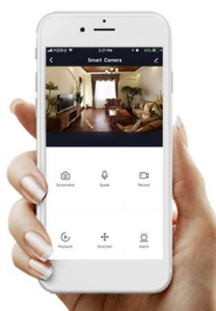

Popis

IMMAX NEO LISTON 18 W

Designové LED závěsné stropní svítidlo ideální pro osvětlení jídelního stolu či kuchyňského ostrůvku ve vaší chytré domácnosti. Svítidlo lze propojit s chytrou bránou **IMMAX NEO** a ovládat tak celou síť domácích světelných zdrojů skrze dálkový ovladač či aplikaci v mobilním telefonu. Dálkový ovladač **Zigbee 3.0** je součástí balení.