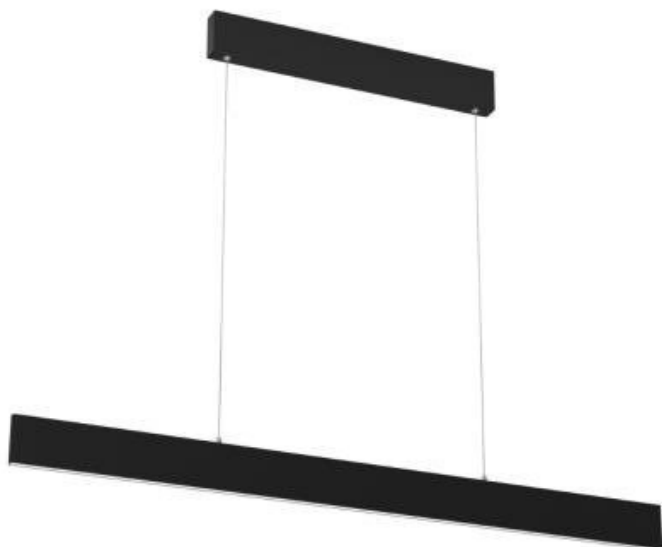

LED SVÍTIDLO IMMAX NEO LISTON 18W ČERNÉ

Cena celkem:

5 684 Kč

(bez DPH: 4 698 Kč)

Běžná cena:

6 253 Kč

Ušetříte:

568 Kč

Popis

IMMAX NEO LISTON 18 W

Designové LED závěsné stropní svítidlo ideální pro osvětlení jídelního stolu či kuchyňského ostrůvku ve vaší chytré domácnosti. Svítidlo lze propojit s chytrou bránou **IMMAX NEO** a ovládat tak celou síť domácích světelných zdrojů skrze dálkový ovladač či aplikaci v mobilním telefonu. Dálkový ovladač **Zigbee 3.0** je součástí balení.

ZÁKLADNÍ SPECIFIKACE

Příkon: 18 W

Světelný tok: 1260 lm

Barevná teplota: 2700 - 6500 K

Index podání barev: >86

Stmívání: ano

Minimální životnost: 50000 hodin

Materiál: kov + plast

Vstupní napětí: AC 100 - 240 V

Rozměry: 1185 x 120 x 15 mm

Délka závěsu: 1200 mm

Barva: černá

Energetická třída (EEI): F

TuyaSmart:

[Aplikace pro Android](#)

[Aplikace pro iOS](#)
