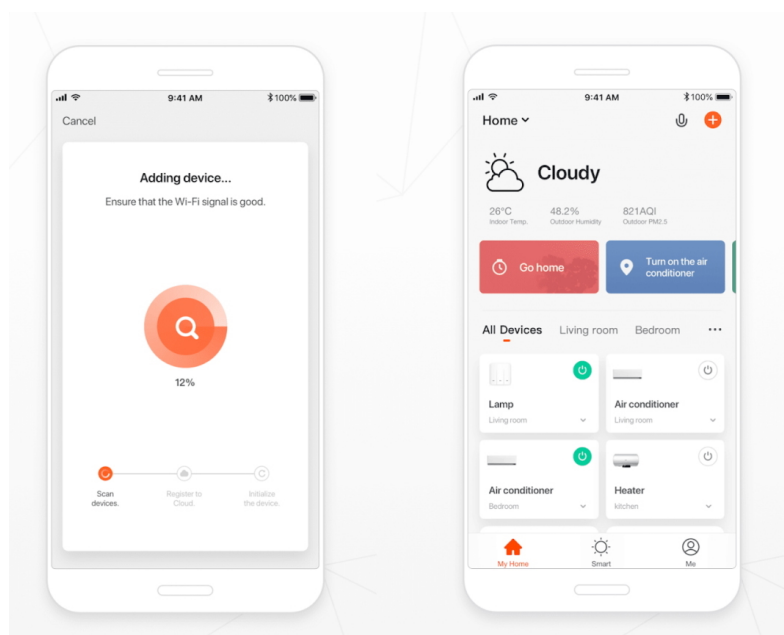

Popis

IMMAX NEO LISTON 18 W

Designové LED závěsné stropní svítidlo ideální pro osvětlení jídelního stolu či kuchyňského ostrůvku ve vaší chytré domácnosti. Svítidlo lze propojit s chytrou bránou **IMMAX NEO** a ovládat tak celou síť domácích světelných zdrojů skrze dálkový ovladač či aplikaci v mobilním telefonu. Dálkový ovladač **Zigbee 3.0** je součástí balení.

Vstupní napětí: AC 100 - 240 V

Rozměry: 1185 x 120 x 15 mm

Délka závěsu: 1200 mm

Barva: černá

Energetická třída (EEI): F

TuyaSmart:

[Aplikace pro Android](#)

[Aplikace pro iOS](#)
