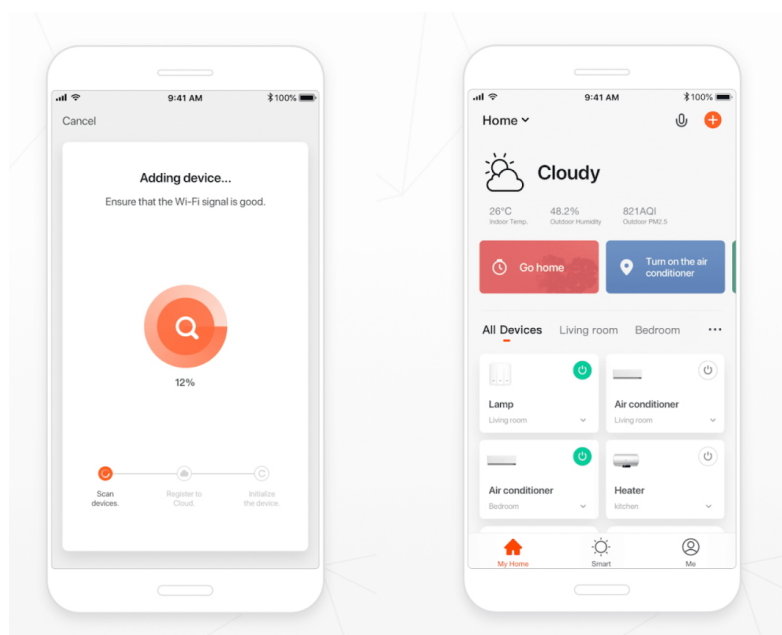

Popis

IMMAX NEO LISTON 18 W

Designové LED závěsné stropní svítidlo ideální pro osvětlení jídelního stolu či kuchyňského ostrůvku ve vaší chytré domácnosti. Svítidlo lze propojit s chytrou bránou **IMMAX NEO** a ovládat tak celou síť domácích světelných zdrojů skrze dálkový ovladač či aplikaci v mobilním telefonu. Dálkový ovladač **Zigbee 3.0** je součástí balení.

ZÁKLADNÍ SPECIFIKACE

Příkon: 18 W

Světelný tok: 1260 lm

Barevná teplota: 2700-6500 K

Index podání barev: >86

Stmívání: ano

Minimální životnost: 50000 hodin

Materiál: kov + plast

Vstupní napětí: AC 100-240 V

Rozměry: 1185 x 120 x 15 mm

Délka závěsu: 1200 mm

Barva: černá

Energetická třída (EEI): F

TuyaSmart:

[Aplikace pro Android](#)

[Aplikace pro iOS](#)
