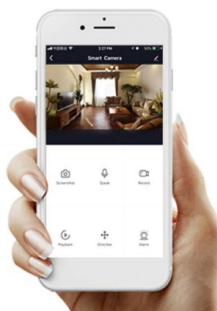

### IMMAX NEO HIPODROMO 42 W

Nadstandardní LED závěsné stropní svítidlo ideální pro osvětlení jídelního stolu či kuchyňského ostrůvku ve vaší chytré domácnosti. Svítidlo lze propojit s chytrou bránou **IMMAX NEO** a ovládat tak celou síť domácích světelných zdrojů skrze dálkový ovladač či aplikaci v mobilním telefonu. Dálkový ovladač **Zigbee 3.0** je součástí balení.