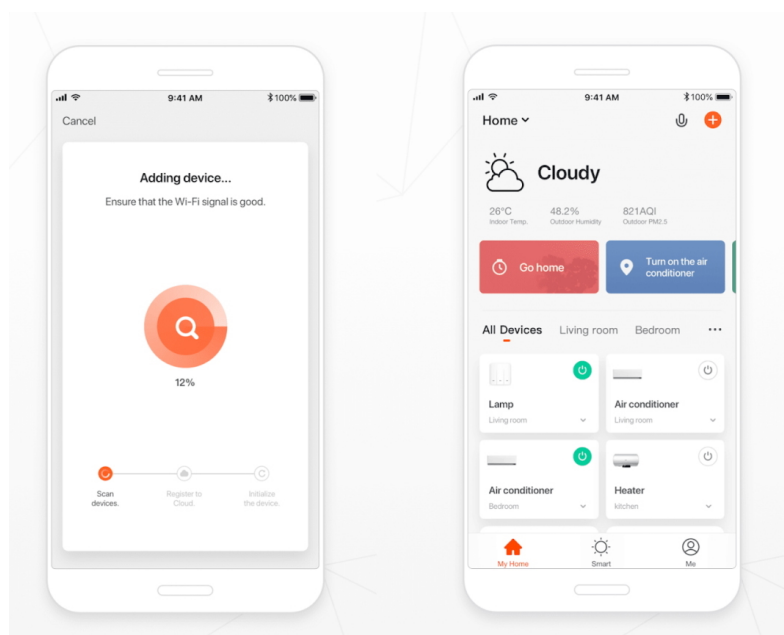

## LED SVÍTIDLO IMMAX NEO HIPODROMO 42W BÍLÉ

Cena celkem:	<b>7 183 Kč</b>
	<b>(bez DPH: 5 937 Kč)</b>
Běžná cena:	<b>7 901 Kč</b>
Ušetříte:	<b>718 Kč</b>
Kód zboží:	OSVIMM1055
Part No.:	07077L
Záruka:	36 měs.
Stav:	Nové zboží

## Popis

### IMMAX NEO HIPODROMO 42 W

Nadstandardní LED závěsné stropní svítidlo ideální pro osvětlení jídelního stolu či kuchyňského ostrůvku ve vaší chytré domácnosti. Svítidlo lze propojit s chytrou bránou **IMMAX NEO** a ovládat tak celou síť domácích světelných zdrojů skrze dálkový ovladač či aplikaci v mobilním telefonu. Dálkový ovladač **Zigbee 3.0** je součástí balení.

**Vstupní napětí:** AC 100 - 240 V

**Rozměry:** 1200 x 300 x 40 mm

**Délka závěsu:** 1200 mm

**Barva:** bílá

**Energetická třída (EEI):** F

---

**TuyaSmart:**

[Aplikace pro Android](#)