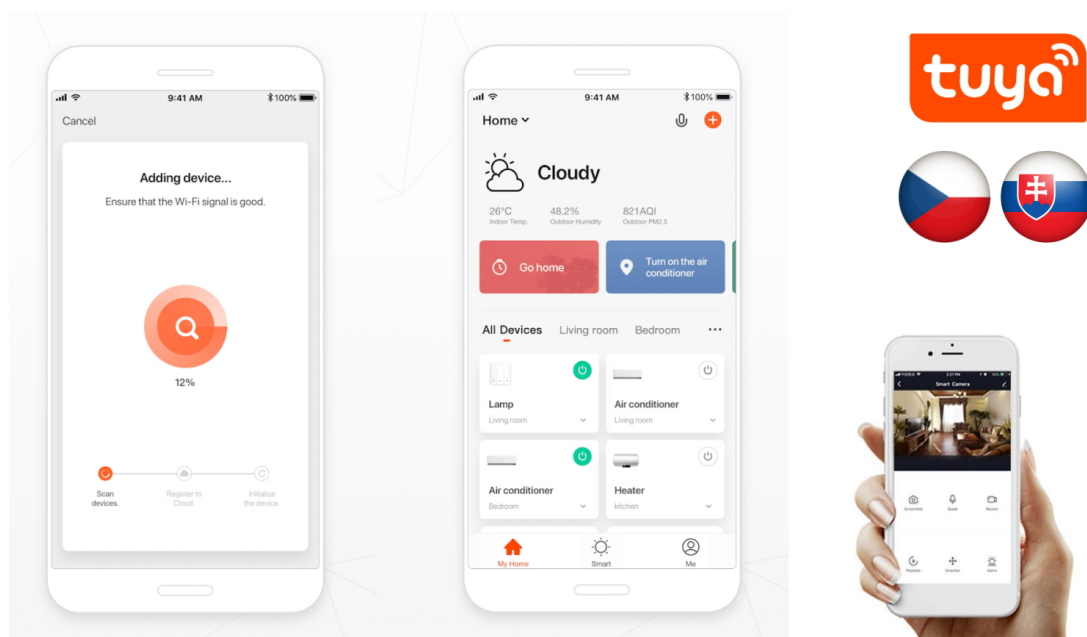

IMMAX NEO HIPODROMO 42W BÍLÉ

Cena celkem:	7 183 Kč (bez DPH: 5 937 Kč)
Běžná cena:	7 901 Kč
Ušetříte:	718 Kč
Kód zboží:	OSVIMM1055
Part No.:	07077L
Záruka:	36 měs.
Stav:	Nové zboží

Popis

Cesta k luxusnímu smart osvětlení s lustrem IMMAX NEO HIPODROMO

Závěsné svítidlo IMMAX NEO HIPODROMO je vhodné pro osvětlení kuchyně či jídelny. Vyznačuje se stylovým oválným designem, který vnese **luxus** do vašeho interiéru a současně nezabere příliš mnoho prostoru. Součástí je rovněž **dálkový ovladač Zigbee 3.0** pro snadné a rychlé nastavení intenzity jasu nebo odstínu bílého světla, takže jednoduše vytvoříte klidnou nebo intimní atmosféru k večeři či naopak dostatečně silné světlo pro pracovní činnosti. Smart lustr **IMMAX NEO HIPODROMO** je kompatibilní s **chytrou bránou Immax NEO** lze jej zapojit do chytrého systému ve vaší domácnosti a pohodlně ovládat skrze aplikaci Immax NEO. Dále je kompatibilní se systémy:

- Amazon Alexa
- Google Assistant
- Apple Siri
- Aplikace iOS a Android

IMMAX NEO HIPODROMO 42 W

Nadstandardní LED závěsné stropní svítidlo ideální pro osvětlení jídelního stolu či kuchyňského ostrůvku ve vaší chytré domácnosti. Svítidlo lze propojit s chytrou bránou **IMMAX NEO** a ovládat tak celou síť domácích světelných zdrojů skrze dálkový ovladač či aplikaci v mobilním telefonu. Dálkový ovladač **Zigbee 3.0** je součástí balení.

Vstupní napětí: AC 100–240 V

Rozměry: 1200 × 300 × 40 mm

Délka závěsu: 1200 mm

Barva: bílá

Energetická třída (EEI): F

TuyaSmart:

[Aplikace pro Android](#)

[Aplikace pro iOS](#)
