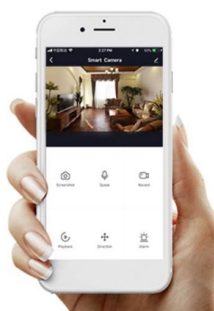

### IMMAX NEO HIPODROMO 42 W

Nadstandardní LED závěsné stropní svítidlo ideální pro osvětlení jídelního stolu či kuchyňského ostrůvku ve vaší chytré domácnosti. Svítidlo lze propojit s chytrou bránou **IMMAX NEO** a ovládat tak celou síť domácích světelných zdrojů skrze dálkový ovladač či aplikaci v mobilním telefonu. Dálkový ovladač **Zigbee 3.0** je součástí balení.