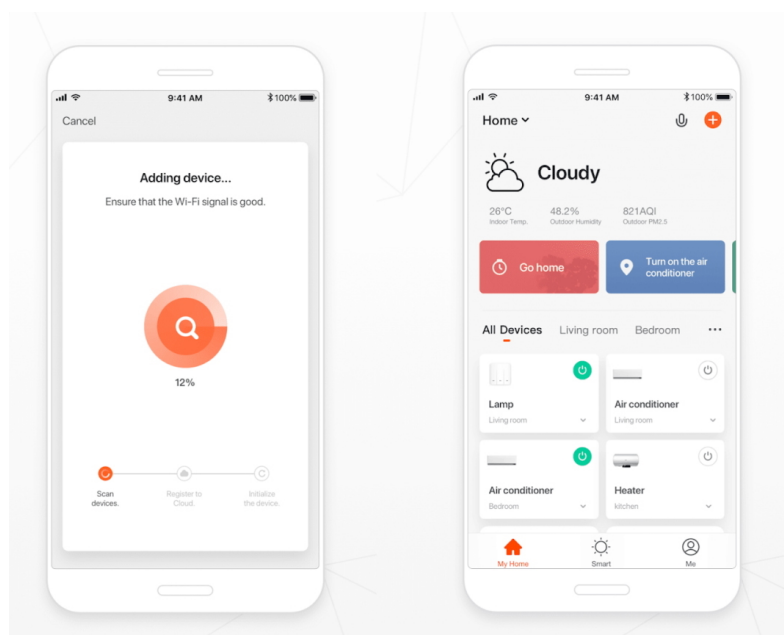

### IMMAX NEO HIPODROMO 42 W

Nadstandardní LED závěsné stropní svítidlo ideální pro osvětlení jídelního stolu či kuchyňského ostrůvku ve vaší chytré domácnosti. Svítidlo lze propojit s chytrou bránou **IMMAX NEO** a ovládat tak celou síť domácích světelných zdrojů skrze dálkový ovladač či aplikaci v mobilním telefonu. Dálkový ovladač **Zigbee 3.0** je součástí balení.