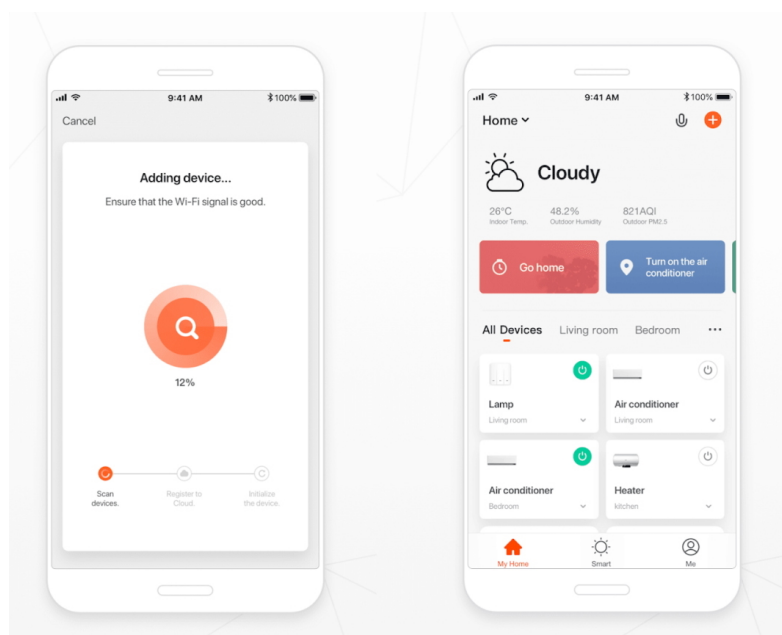

IMMAX NEO LIMITADO 39 W

Designové LED závěsné stropní svítidlo pro chytrou domácnost. Svítidlo lze propojit s chytrou bránou **IMMAX NEO** a ovládat tak celou síť domácích světelných zdrojů skrze dálkový ovladač či aplikaci v mobilním telefonu. Dálkový ovladač **Zigbee 3.0** je součástí balení.

Vstupní napětí: AC 100-240 V

Rozměry: 600 × 600 × 60 mm

Délka závěsu: 1200 mm

Barva: bílá

Energetická třída (EEI): F

TuyaSmart:

[Aplikace pro Android](#)

[Aplikace pro iOS](#)
