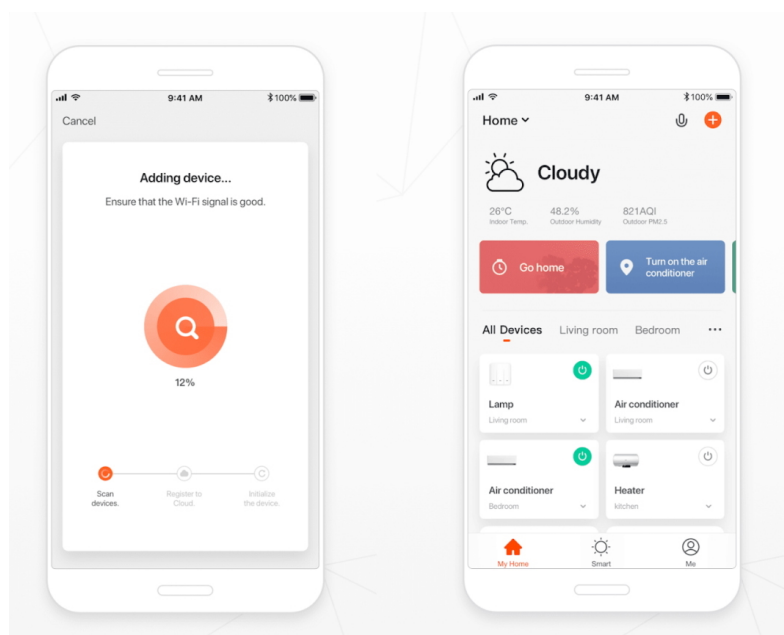

LED SVÍTIDLO IMMAX NEO LIMITADO 39W BÍLÉ

Cena celkem:	5 674 Kč
	(bez DPH: 4 689 Kč)
Běžná cena:	6 241 Kč
Ušetříte:	567 Kč
Kód zboží:	OSVIMM1057
Part No.:	07079L
Záruka:	36 měs.
Stav:	Nové zboží

Popis

IMMAX NEO LIMITADO 39 W

Designové LED závěsné stropní svítidlo pro chytrou domácnost. Svítidlo lze propojit s chytrou bránou **IMMAX NEO** a ovládat tak celou síť domácích světelných zdrojů skrze dálkový ovladač či aplikaci v mobilním telefonu. Dálkový ovladač **Zigbee 3.0** je součástí balení.

ZÁKLADNÍ SPECIFIKACE

Příkon: 39 W

Světelný tok: 2730 lm

Barevná teplota: 2700 - 6500 K

Index podání barev: >86

Stmívání: ano

Minimální životnost: 50000 hodin

Materiál: kov + plast

Vstupní napětí: AC 100 - 240 V

Rozměry: 600 x 600 x 60 mm

Délka závěsu: 1200 mm

Barva: bílá

Energetická třída (EEI): F

TuyaSmart:

[Aplikace pro Android](#)

[Aplikace pro iOS](#)
