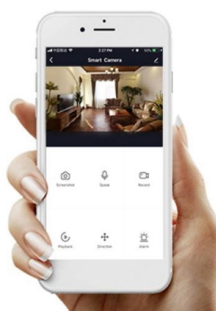

Designové LED závěsné stropní svítidlo pro chytrou domácnost. Svítidlo lze propojit s chytrou bránou **IMMAX NEO** a ovládat tak celou síť domácích světelných zdrojů skrze dálkový ovladač či aplikaci v mobilním telefonu. Dálkový ovladač **Zigbee 3.0** je součástí balení.