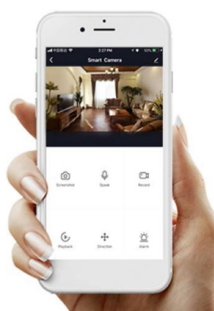

IMMAX NEO LIMITADO 39 W

Designové LED závěsné stropní svítidlo pro chytrou domácnost. Svítidlo lze propojit s chytrou bránou **IMMAX NEO** a ovládat tak celou síť domácích světelných zdrojů skrze dálkový ovladač či aplikaci v mobilním telefonu. Dálkový ovladač **Zigbee 3.0** je součástí balení.