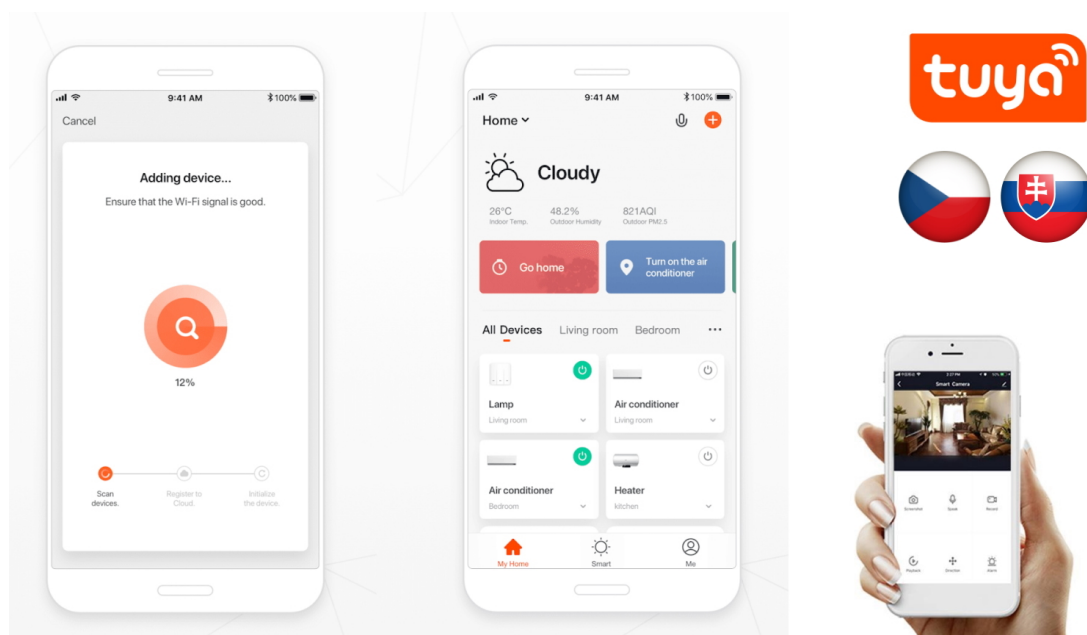

Designové LED závěsné stropní svítidlo pro chytrou domácnost. Svítidlo lze propojit s chytrou bránou **IMMAX NEO** a ovládat tak celou síť domácích světelných zdrojů skrze dálkový ovladač či aplikaci v mobilním telefonu. Dálkový ovladač **Zigbee 3.0** je součástí balení.

Vstupní napětí: AC 100 - 240 V

Rozměry: 600 x 600 x 60 mm

Délka závěsu: 1200 mm

Barva: černá

Energetická třída (EEI): F

TuyaSmart:

[Aplikace pro Android](#)

[Aplikace pro iOS](#)
