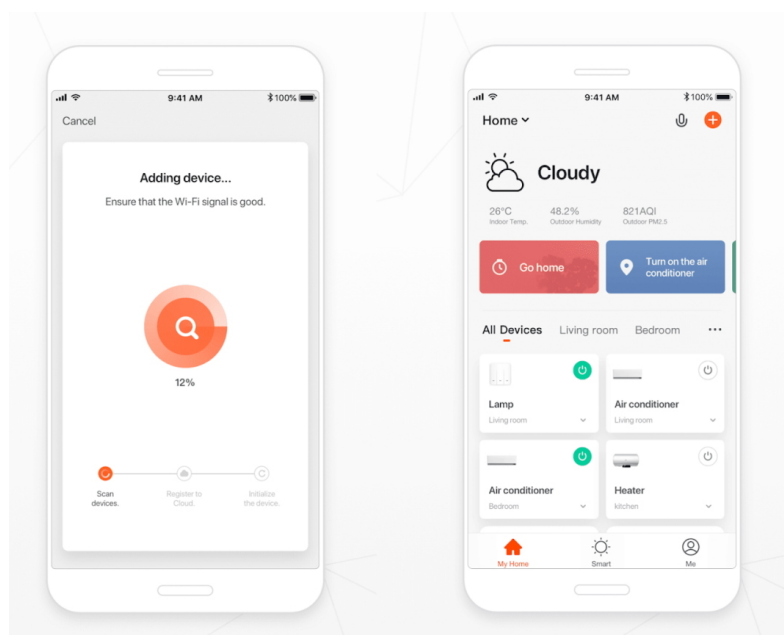

IMMAX NEO LIMITADO 39 W

Designové LED závěsné stropní svítidlo pro chytrou domácnost. Svítidlo lze propojit s chytrou bránou **IMMAX NEO** a ovládat tak celou síť domácích světelných zdrojů skrze dálkový ovladač či aplikaci v mobilním telefonu. Dálkový ovladač **Zigbee 3.0** je součástí balení.