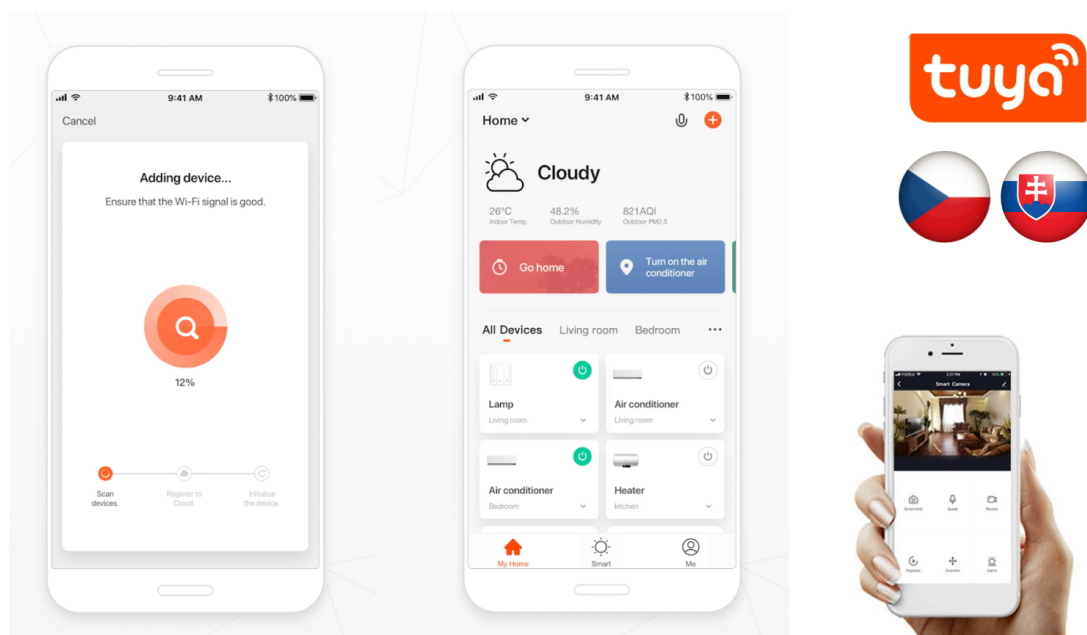

Popis

IMMAX NEO LISTON 8 W

Designové LED nástěnné svítidlo stylově dotvoří atmosféru každého pokoje vaší chytré domácnosti. Svítidlo lze propojit s chytrou bránou **IMMAX NEO** a ovládat tak celou síť domácích světelných zdrojů skrze dálkový ovladač či aplikaci v mobilním telefonu. Dálkový ovladač **Zigbee 3.0** je součástí balení.