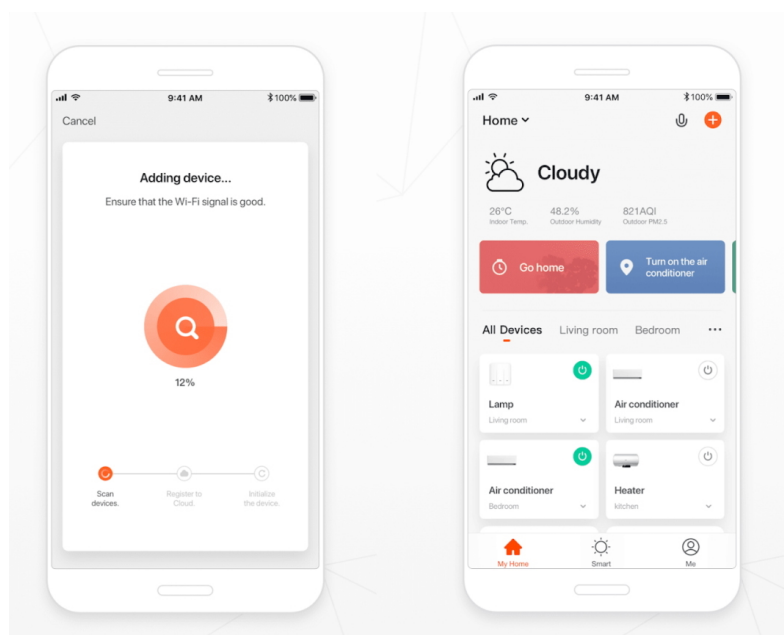

### IMMAX NEO LISTON 8 W

Designové LED nástěnné svítidlo stylově dotvoří atmosféru každého pokoje vaší chytré domácnosti. Svítidlo lze propojit s chytrou bránou **IMMAX NEO** a ovládat tak celou síť domácích světelných zdrojů skrze dálkový ovladač či aplikaci v mobilním telefonu. Dálkový ovladač **Zigbee 3.0** je součástí balení.