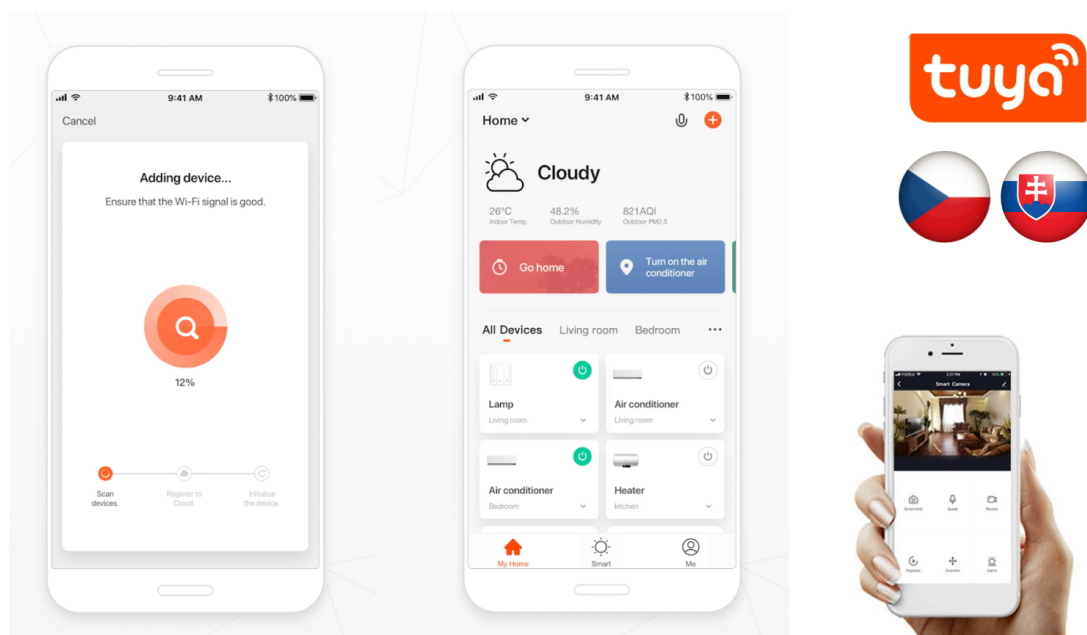

Designové LED nástěnné svítidlo stylově dotvoří atmosféru každého pokoje vaší chytré domácnosti. Svítidlo lze propojit s chytrou bránou **IMMAX NEO** a ovládat tak celou síť domácích světelných zdrojů skrze dálkový ovladač či aplikaci v mobilním telefonu. Dálkový ovladač **Zigbee 3.0** je součástí balení.