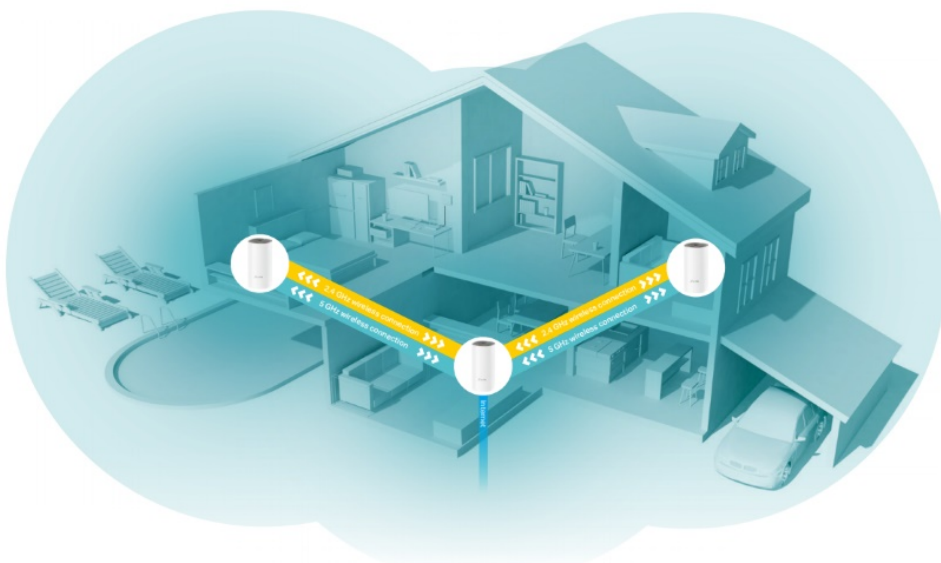

### TP-Link Deco E4 (3 ks)

Deco E4 využívá systém trojice jednotek k dosažení bezproblémového celoplošného Wi-Fi pokrytí - eliminuje slabé oblasti signálu jednou provždy! Díky pokročilé technologii Deco Mesh spolupracují jednotky na vytvoření jednotné sítě s jediným názvem sítě. TP-Link **Mesh** znamená, že jednotky Deco spolupracují na **vytvoření jedné jednotné sítě**.

Deco E4 poskytuje rychlé a stabilní spojení rychlostí až **1167 Mb/s** a spolupracuje s hlavními poskytovateli internetových služeb (ISP) a modemem. Tento systém je ideální pro pokrytí bezdrátovým signálem celé domácnosti (součástí balení jsou 3 jednotky) a je také **kompatibilní s Amazon Alexa a IFTTT**.

Zařízení se automaticky přepínají mezi jednotkami a poskytují tak stále silný signál v rámci jimi pokrývaného prostoru. Trojice zařízení Deco E4 pokrývá Wi-Fi signálem plochu **až 4000 čtverečních stop (372 m<sup>2</sup>)**. A pokud to nestačí, jednoduše přidejte do sítě více jednotek.