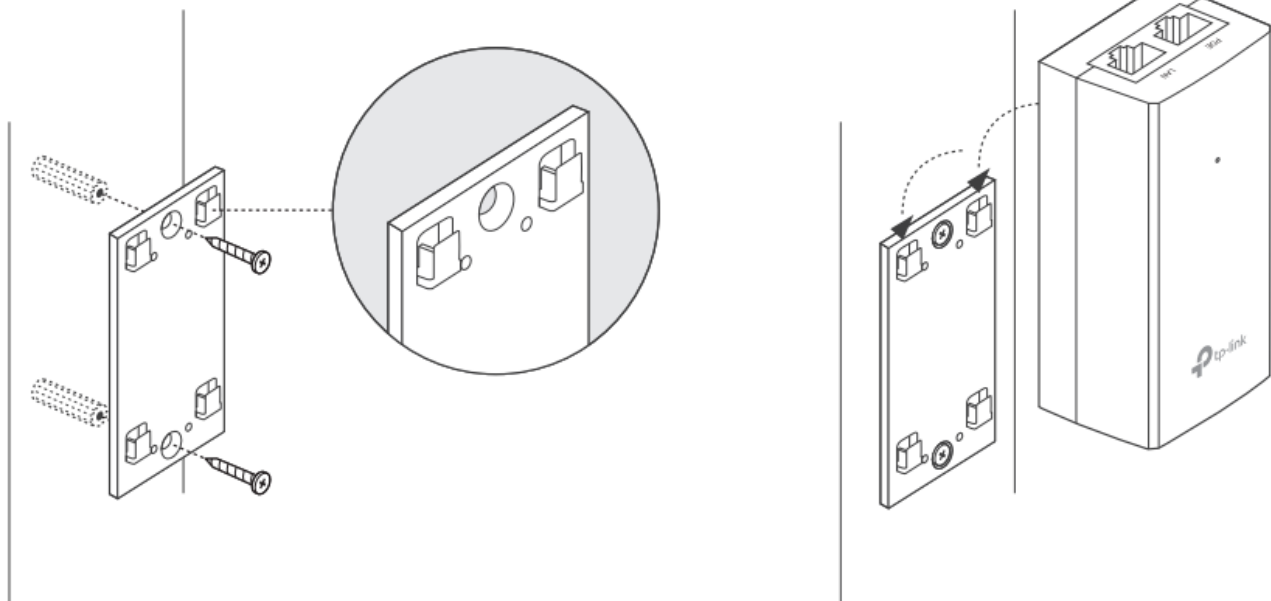

Popis

TP-Link TL-POE2412G

Pasivní PoE injektor slouží pro napájení všech zařízení, které v sobě mají zabudovaný PoE extraktor a podporují napětí 24 V. PoE adaptér má dva gigabitové ethernetové porty. Díky držáku, který je součástí balení, tento model jednoduše připevníte na zeď.

Součástí balení je napájecí kabel.

ZÁKLADNÍ SPECIFIKACE

Typ: pasivní

Výstupní napětí: 24 V

Výstupní výkon: 12 W

Výstupní PoE port: 1 x 10/100/1000 Mbps

Rozměry: 85,8 x 43,9 x 35 mm