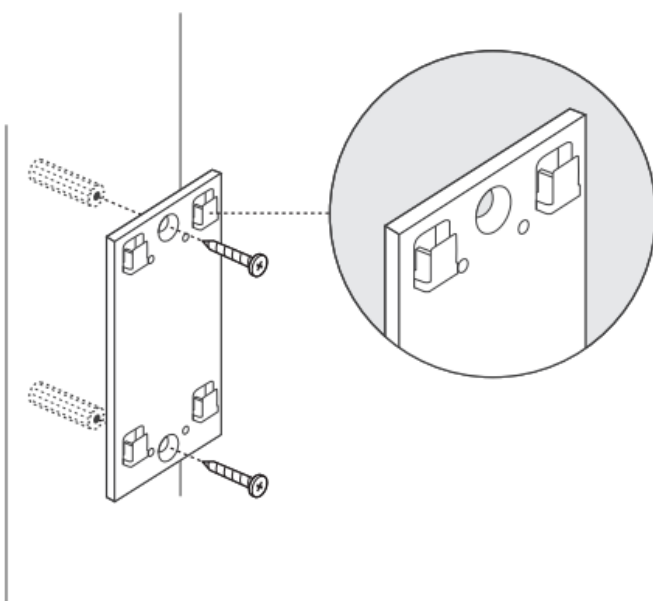

TP-Link TL-POE2412G

Pasivní PoE injektor slouží pro napájení všech zařízení, které v sobě mají zabudovaný PoE extraktor a podporují napětí 24 V. PoE adaptér má dva gigabitové ethernetové porty.

Díky držáku, který je součástí balení, tento model jednoduše připevníte na zeď.

Součástí balení je napájecí kabel.

ZÁKLADNÍ SPECIFIKACE

Typ: pasivní

Výstupní napětí: 24 V

Výstupní výkon: 12 W

Výstupní PoE port: 1 x 10/100/1000 Mbps

Rozměry: 85,8 x 43,9 x 35 mm