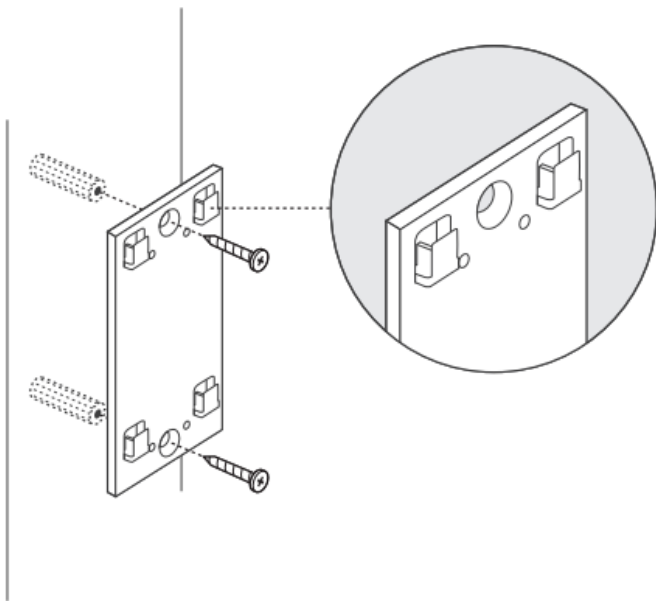

Popis

TP-Link TL-POE2412G

Pasivní PoE injektor slouží pro napájení všech zařízení, které v sobě mají zabudovaný PoE extraktor a podporují napětí 24 V. PoE adaptér má dva gigabitové ethernetové porty. Díky držáku, který je součástí balení, tento model jednoduše připevníte na zeď.

Součástí balení je napájecí kabel.

ZÁKLADNÍ SPECIFIKACE

Typ: pasivní

Výstupní napětí: 24 V

Výstupní výkon: 12 W

Výstupní PoE port: 1 x 10/100/1000 Mbps

Rozměry: 85,8 x 43,9 x 35 mm