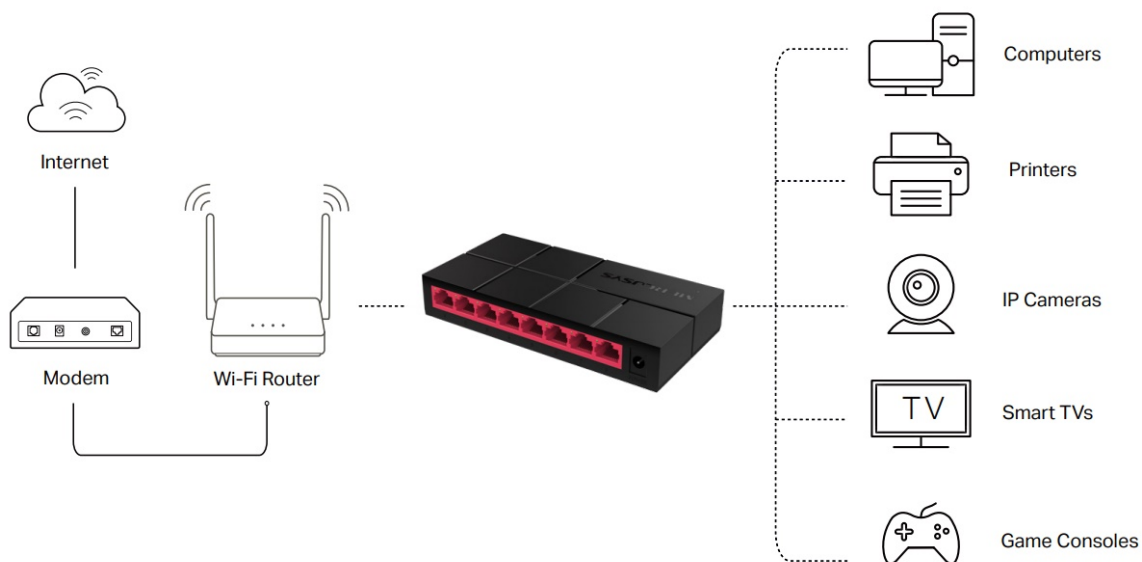

MERCUSYS MS108G

Cena celkem:	389 Kč (bez DPH: 321 Kč)
Běžná cena:	428 Kč
Ušetříte:	39 Kč
Kód zboží:	NAPTPL1078
Part No.:	MS108G
Záruka:	26 měs.
Stav:	Nové zboží

Popis

Mercusys MS108G

Gigabitový **8portový** switch v kompaktním provedení s podporou Auto-Negotiation a Auto-MDI/MDIX. Rychlost přenosu dat až 1000 Mb/s při Half Duplex a až 2000 Mb/s při Full Duplex spojení. Jumbo Frame 9 KB. Podporuje funkci **Green Ethernet**, díky které dokáže switch uspořit až 82 % energie.

- Podpora Plug and play
- Green Ethernet
- Šířka pásma až 16 Gb/s
- MAC Address Learning

Součástí balení je napájecí adaptér (9 V/0,6 A).

ZÁKLADNÍ SPECIFIKACE

Porty: 8 x RJ-45 10/100/1000 Mb/s

Kapacita switche: 16 Gb/s

Rychlost směrování: 11,9 Mp/s

PoE: ne

Rozměry: 127 x 60,3 x 22 mm