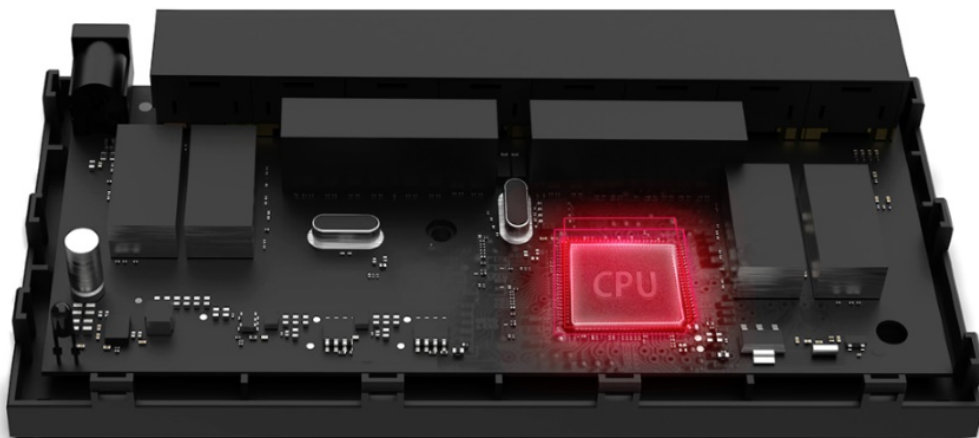

SWITCH MERCUSYS MS108G

Cena celkem:	499 Kč (bez DPH: 413 Kč)
Běžná cena:	549 Kč
Ušetříte:	50 Kč
Kód zboží:	NAPTPL1078
Part No.:	MS108G
Záruka:	26 měs.
Stav:	Nové zboží

Popis

Mercusys MS108G

Gigabitový **8portový** switch v kompaktním provedení s podporou Auto-Negotiation a Auto-MDI/MDIX. Rychlost přenosu dat až 1000 Mb/s při Half Duplex a až 2000 Mb/s při Full Duplex spojení. Jumbo Frame 9 KB. Podporuje funkci **Green Ethernet**, díky které dokáže switch uspořit až 82 % energie.

- Podpora Plug and play
- Green Ethernet
- Šířka pásma až 16 Gb/s

- MAC Address Learning

Součástí balení je napájecí adaptér (9 V/0,6 A).

ZÁKLADNÍ SPECIFIKACE

Porty: 8 x RJ-45 10/100/1000 Mb/s

Kapacita switche: 16 Gb/s

Rychlost směrování: 11,9 Mp/s

PoE: ne

Rozměry: 127 x 60,3 x 22 mm