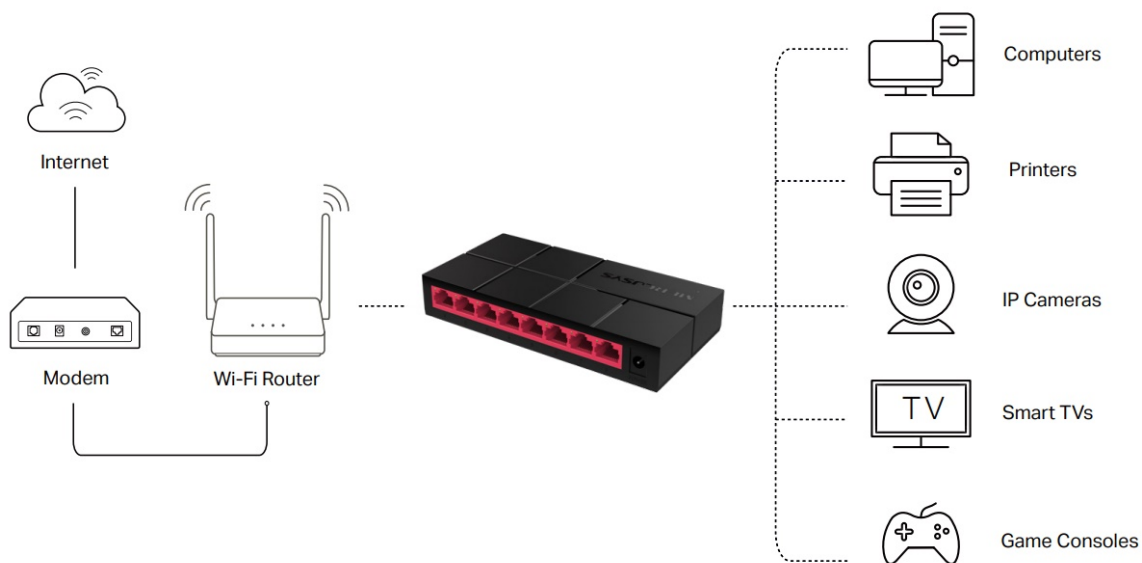

SWITCH MERCUSYS MS108G

Cena celkem:	499 Kč (bez DPH: 413 Kč)
Běžná cena:	549 Kč
Ušetříte:	50 Kč
Kód zboží:	NAPTPL1078
Part No.:	MS108G
Záruka:	26 měs.
Stav:	Nové zboží

Popis

Mercusys MS108G

Gigabitový **8portový** switch v kompaktním provedení s podporou Auto-Negotiation a Auto-MDI/MDIX. Rychlost přenosu dat až 1000 Mb/s při Half Duplex a až 2000 Mb/s při Full Duplex spojení. Jumbo Frame 9 KB. Podporuje funkci **Green Ethernet**, díky které dokáže switch uspořit až 82 % energie.

- Podpora Plug and play
- Green Ethernet
- Šířka pásma až 16 Gb/s

- MAC Address Learning

Součástí balení je napájecí adaptér (9 V/0,6 A).

ZÁKLADNÍ SPECIFIKACE

Porty: 8 x RJ-45 10/100/1000 Mb/s

Kapacita switche: 16 Gb/s

Rychlost směrování: 11,9 Mp/s

PoE: ne

Rozměry: 127 x 60,3 x 22 mm