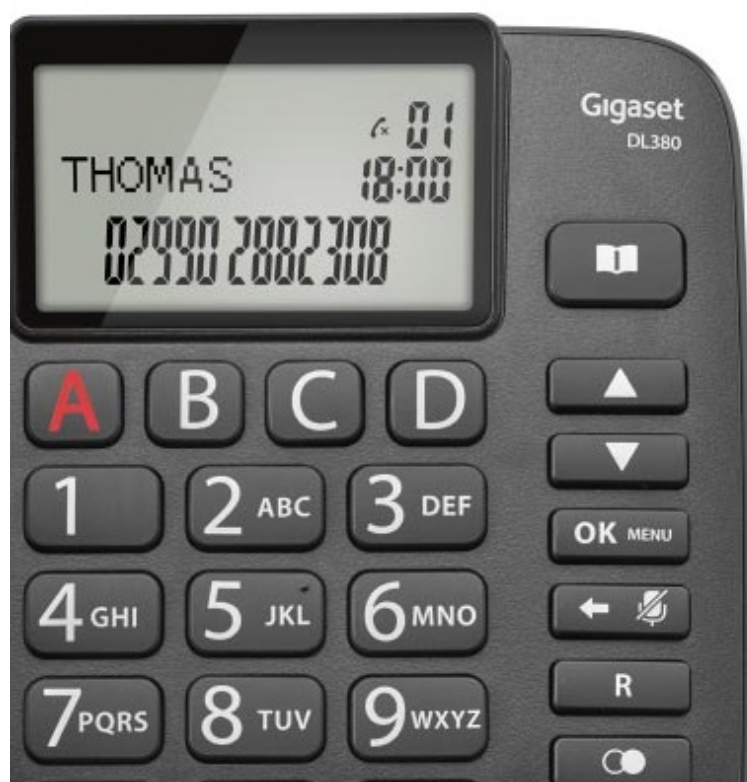

## TELEFON SIEMENS GIGASET DL380

Cena celkem: **1 390 Kč**

**(bez DPH: 1 149 Kč)**

Běžná cena: **1 529 Kč**

Ušetříte: **139 Kč**

Kód zboží: TIPSGA1001

Part No.: GIGASET-DL380-BLACK

Záruka: 24 měs.

### Siemens Gigaset DL380 - stolí telefon pro nenáročné nebo seniory

**Stolní telefon Siemens Gigaset DL380** do domácnosti nebo třeba kanceláře. Vyznačuje se displejem a velkými tlačítky pro snadnou obsluhu a viditelnost číslic a písmen. **Ergonomická konstrukce**, ovladatelnost a pohodlná navigace v menu podporuje každodenní použití a uplatní se například v domácnostech seniorů. Mezi hlavní přednosti patří vysoká kvalita reprodukce zvuku s funkcí zesílení. Díky **nastavitelné hlasitosti sluchátka** se přizpůsobí vašim požadavkům a umožní komfortní volání se sluchátkem v ruce nebo **hands-free**.