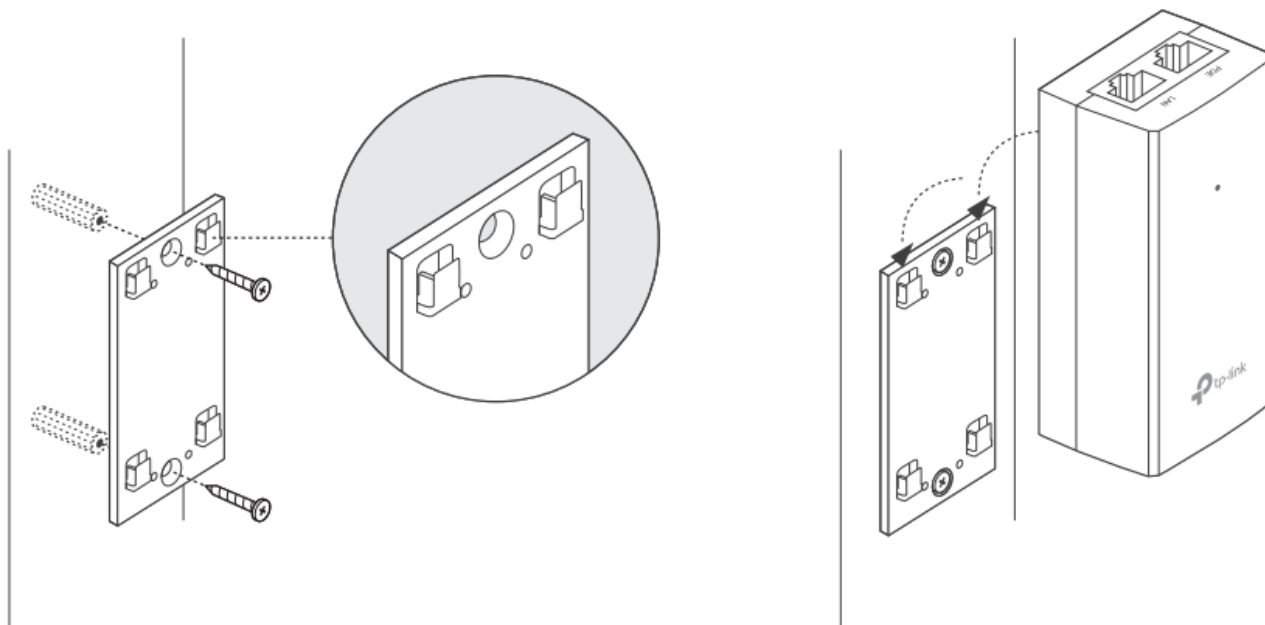

### TP-Link TL-POE4824G

Pasivní PoE injektor slouží pro napájení všech zařízení, které v sobě mají zabudovaný PoE extraktor a podporují napětí 48 V. Díky držáku, který je součástí balení, tento model jednoduše připevníte na zeď.

## **ZÁKLADNÍ SPECIFIKACE**

**Typ:** pasivní

**Výstupní napětí:** 48 V

**Výstupní výkon:** 24 W

**Výstupní PoE port:** 1 × 10/100/1000 Mbps

**Rozměry:** 110 × 57 × 38,8 mm