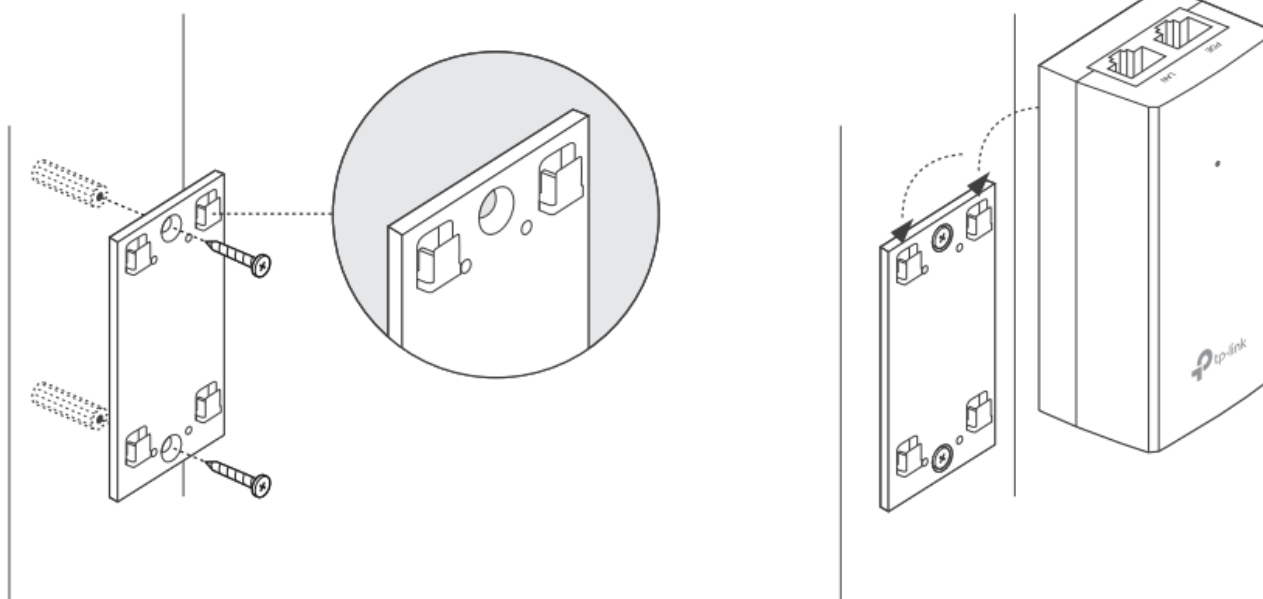

Popis

TP-Link TL-POE4824G

Pasivní PoE injektor slouží pro napájení všech zařízení, které v sobě mají zabudovaný PoE extraktor a podporují napětí 48 V. Díky držáku, který je součástí balení, tento model jednoduše připevníte na zeď.

Součástí balení je napájecí kabel.

ZÁKLADNÍ SPECIFIKACE

Typ: pasivní

Výstupní napětí: 48 V

Výstupní výkon: 24 W

Výstupní PoE port: 1 × 10/100/1000 Mbps

Rozměry: 110 × 57 × 38,8 mm