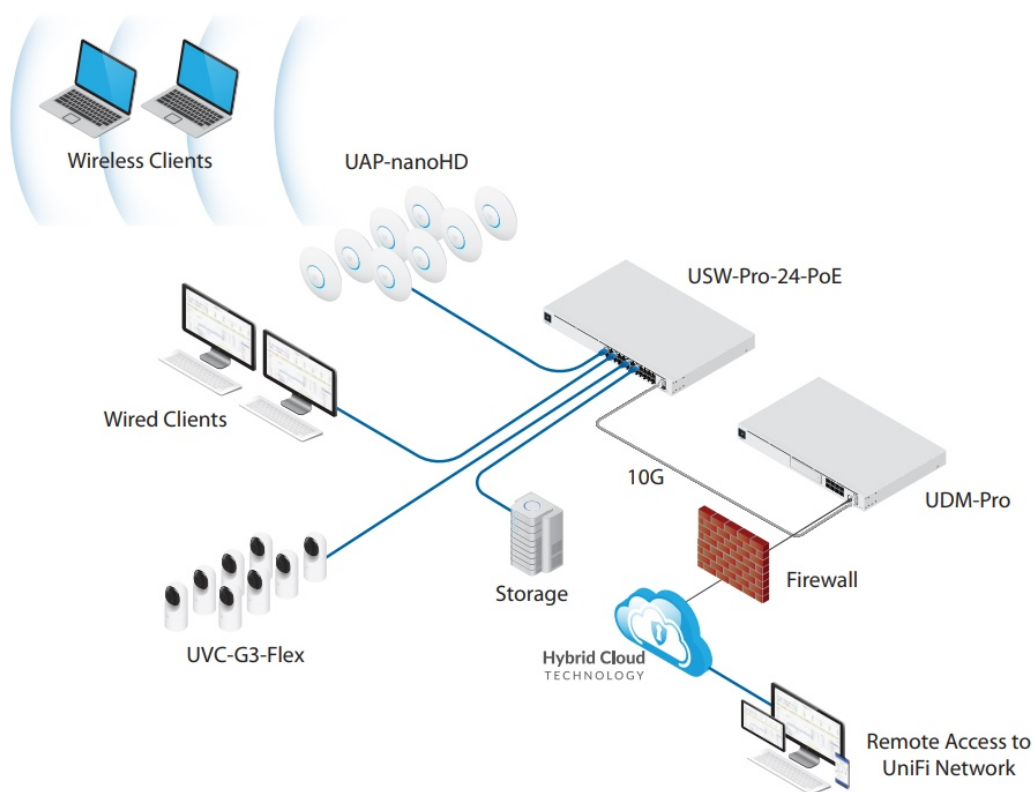

ZÁKLADNÍ SPECIFIKACE

Porty: 9x RJ-45, 2x SFP+