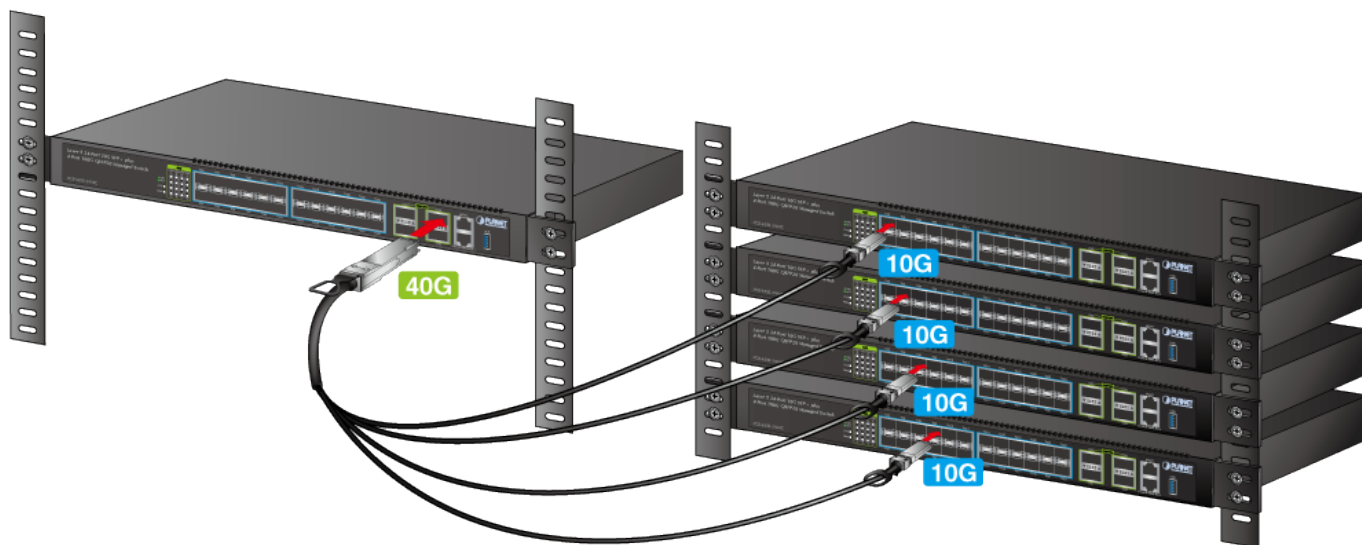

## KABEL PLANET CB-QSFP4X10G-1M

Cena celkem:	<b>2 718 Kč</b>
	<b>(bez DPH: 2 246 Kč)</b>
Běžná cena:	<b>2 990 Kč</b>
Ušetříte:	<b>272 Kč</b>
Kód zboží:	NETPLA2254
Part No.:	CB-QSFP4X10G-1M
Záruka:	26 měs.
Stav:	Nové zboží

### PLANET CB-QSFP4X10G-1M

Kabel pro připojení až čtyř zařízení s rozhraním SFP+ k jednomu s rozhraním QSFP+. Délka 1 m.

### ZÁKLADNÍ SPECIFIKACE

**Rychlost:** 40 Gbps

**Konektor 1:** 1x QSFP+

**Konektor 2:** 4x SFP+

**Provozní teplota:** -5 až + 75 °C

**Délka kabelu:** 1 m