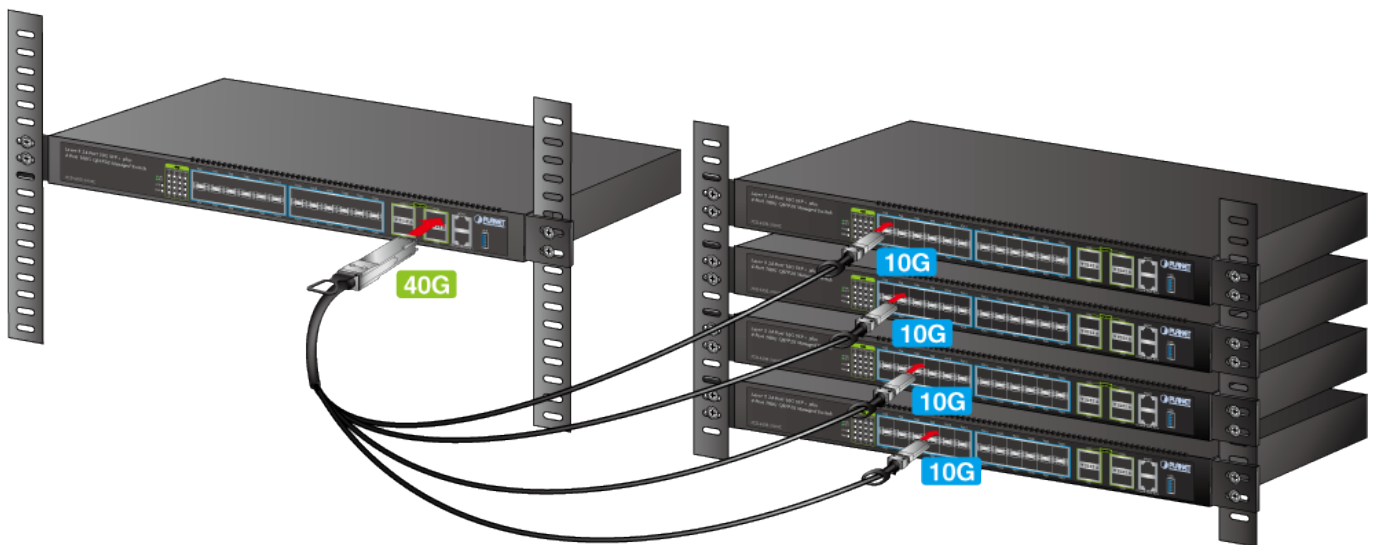

KABEL PLANET CB-QSFP4X10G-1M

Cena celkem:

2 235 Kč

(bez DPH: 1 847 Kč)

Běžná cena:

2 458 Kč

Ušetříte:

223 Kč

Kód zboží:

NETPLA2254

Part No.:

CB-QSFP4X10G-1M

Záruka:

26 měs.

Stav:

Nové zboží

Popis

PLANET CB-QSFP4X10G-1M

Kabel pro připojení až 4 zařízení s rozhraním SFP+ k jednomu s rozhraním QSFP+. Délka 1 m.

ZÁKLADNÍ SPECIFIKACE

Rychlost: 40 Gbps

Konektor 1: 1x QSFP+

Konektor 2: 4x SFP+

Provozní teplota: -5 až + 75 °C