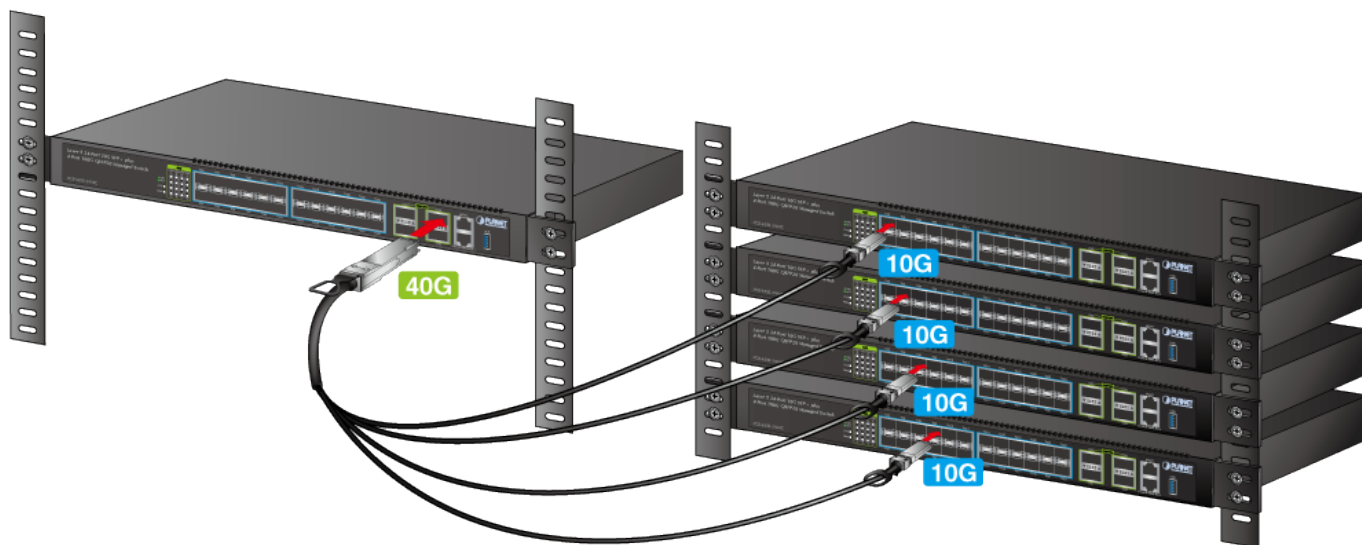

KABEL PLANET CB-QSFP4X10G-1M

Cena celkem:	2 718 Kč
	(bez DPH: 2 246 Kč)
Běžná cena:	2 990 Kč
Ušetříte:	272 Kč
Kód zboží:	NETPLA2254
Part No.:	CB-QSFP4X10G-1M
Záruka:	26 měs.
Stav:	Nové zboží

Popis

PLANET CB-QSFP4X10G-1M

Kabel pro připojení až čtyř zařízení s rozhraním SFP+ k jednomu s rozhraním QSFP+. Délka 1 m.

ZÁKLADNÍ SPECIFIKACE

Rychlost: 40 Gbps

Konektor 1: 1x QSFP+

Konektor 2: 4x SFP+

Provozní teplota: -5 až + 75 °C

Délka kabelu: 1 m