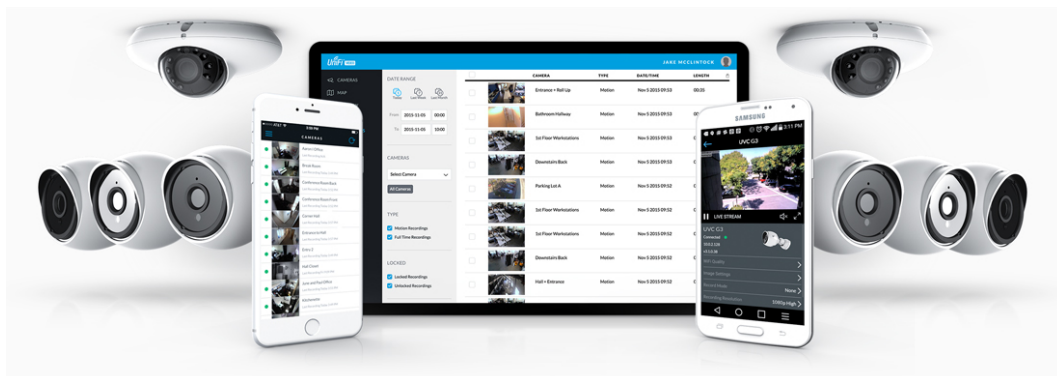

### Ubiquiti UniFi Protect G4 BULLET

Kamera UniFi Protect G4 BULLET poskytuje čistý a ostrý obraz ve **4 Mpx rozlišení (2688 x 1520) při 24 fps** s možností nočního vidění. Ideální pro zabezpečení kanceláře, obchodu, hotelu nebo průmyslového objektu. Kamera disponuje krytím IPX4 + IK04 (antivandal).

Kamera je součástí produktové řady **UniFi Protect**, kde je největší předností centralizovaná správa všech zařízení v jediném softwaru. Software UniFi Protect je předinstalovaný na serveru **UniFi Protect NVR** (IPZUBT1003) pro Full HD záznam až 50 kamer, **UniFi Cloud Key Gen2 Plus** (NAOUBT1019) pro záznam až 15 kamer, nebo **UniFi Dream Machine PRO** (NAAUBT1121) pro záznam až 32 kamer.

Výhoda serverů je, že spolupracují s aplikacemi pro mobilní zařízení, díky tomu můžete mít váš kamerový systém neustále pod dohledem.\*

Kamera obsahuje **integrovaný mikrofon** pro záznam zvuku. Praktický kloubový držák kamery umožňuje natočení ve 3 osách a přesné zaměření do monitorované oblasti.

Kamera podporuje aktivní **PoE napájení dle standardu 802.3af** s příkonem do 4 W.  
**Balení neobsahuje PoE injektor.**

[Aplikace UniFi Protect pro mobilní zařízení s Androidem](#)

[Aplikace UniFi Protect pro mobilní zařízení s iOS](#)