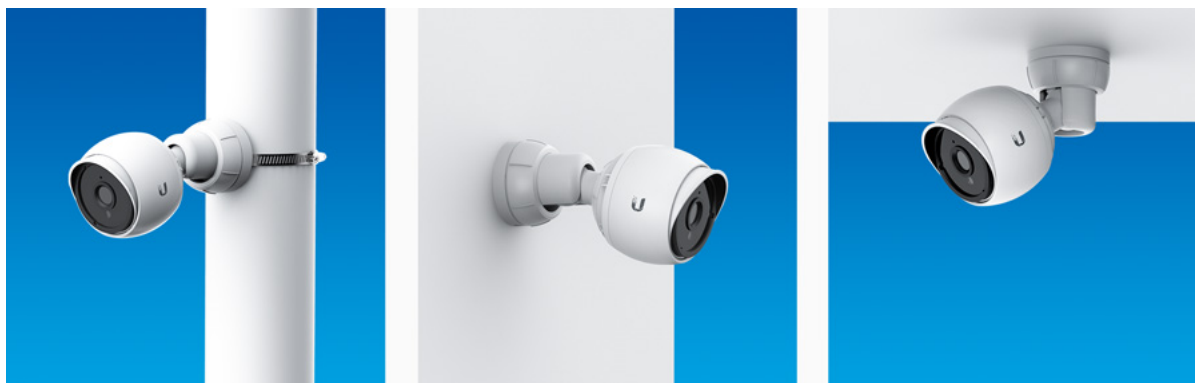

### Ubiquiti UniFi Protect G4 BULLET

Kamera UniFi Protect G4 BULLET poskytuje čistý a ostrý obraz ve **4 Mpx rozlišení (2688 x 1520) při 24 fps** s možností nočního vidění. Ideální pro zabezpečení kanceláře, obchodu, hotelu nebo průmyslového objektu. Kamera disponuje krytím IPX4 + IK04 (antivandal).

Kamera je součástí produktové řady **UniFi Protect**, kde je největší předností centralizovaná správa všech zařízení v jediném softwaru. Software UniFi Protect je předinstalovaný na serveru **UniFi Protect NVR** (IPZUBT1003) pro Full HD záznam až 50 kamer, **UniFi Cloud Key Gen2 Plus** (NAOUBT1019) pro záznam až 15 kamer, nebo **UniFi Dream Machine PRO** (NAAUBT1121) pro záznam až 32 kamer.

Výhoda serverů je, že spolupracují s aplikacemi pro mobilní zařízení, díky tomu můžete mít váš kamerový systém neustále pod dohledem.\*

Kamera obsahuje **integrovaný mikrofon** pro záznam zvuku. Praktický kloubový držák kamery umožňuje natočení ve 3 osách a přesné zaměření do monitorované oblasti.