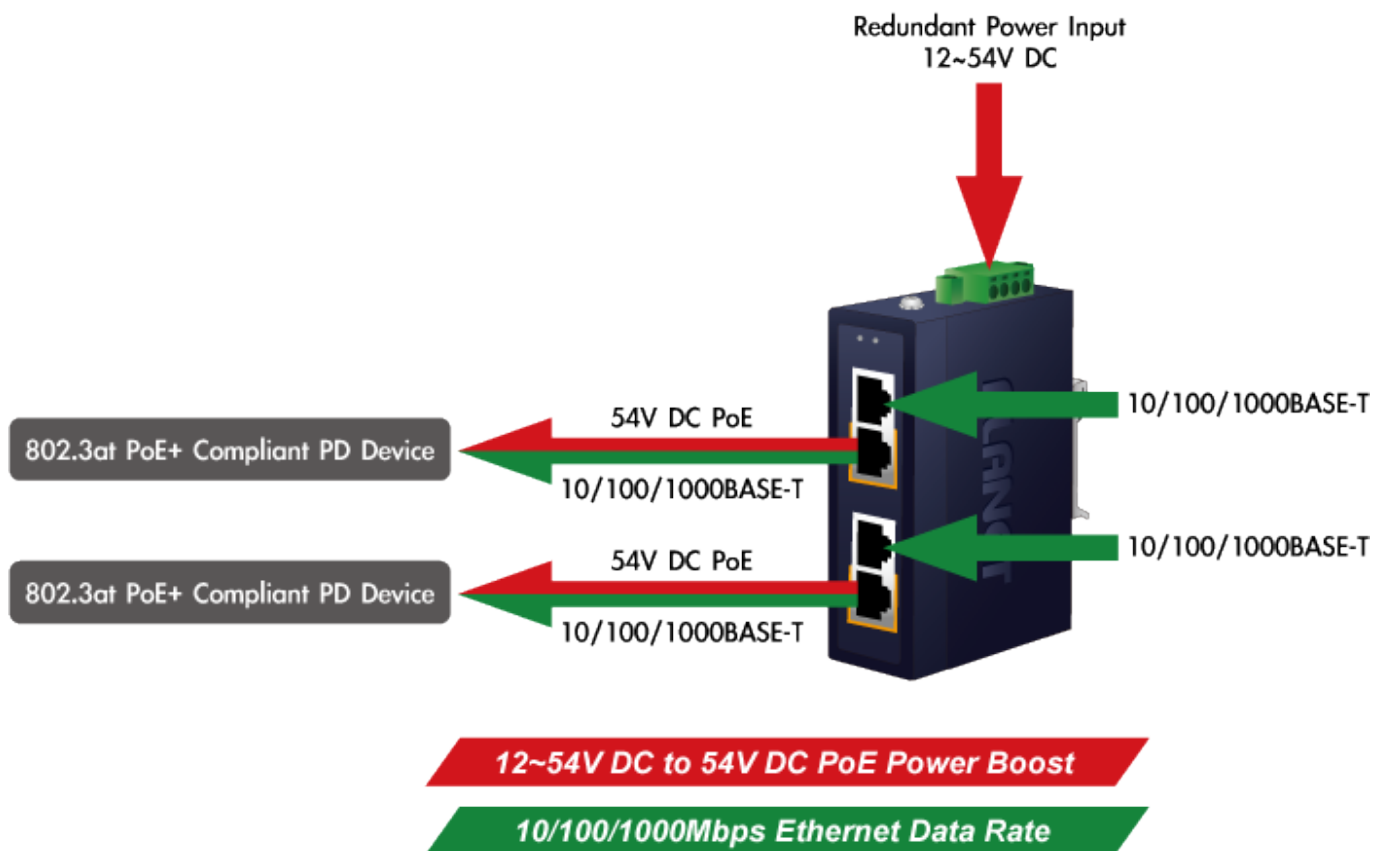

Designed for Space-limited Installation

36 Watts
Per Port

2 Giga
PoE Ports

Compact Size
Design

Redundant
Power

ESD
Protection

ZÁKLADNÍ SPECIFIKACE

Rozhraní: 4 x RJ-45 10/100/1000 Mbps : 2 x Data input, 2 x PoE output

Celkový napájecí výkon: do 72 W, IEEE 802.3at

Zatížitelnost portu: až 36 W při 56 V DC, až 32 W při 48 V DC

Napájení: 48-56 V DC, redundantní (zdroj není součástí balení)

Provozní teplota: -40 až +75 °C

Rozměry: 105 x 70 x 30 mm

Hmotnost: 280 g