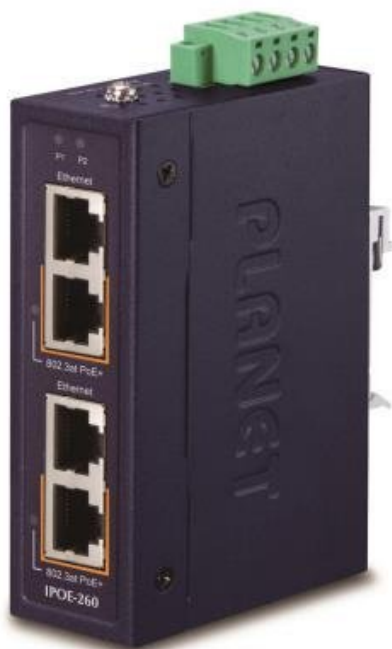

PLANET IPOE-260

Cena celkem:	2 889 Kč
	(bez DPH: 2 388 Kč)
Běžná cena:	3 178 Kč
Ušetříte:	289 Kč
Kód zboží:	NETPLA2270
Part No.:	IPOE-260
Záruka:	60 měs.
Stav:	Nové zboží

Popis

PLANET IPOE-260

Průmyslový injektor pro napájení po Ethernetovém kabelu, standard IEEE **802.3at** do příkonu **až 36 W**. Pracuje i na Gigabitovém propojení.

Krytí **IP30**, kovová skříň, pracovní teplota **-40 až +75 °C**, montáž na DIN lištu nebo přímo na zeď.

Průmyslový "Power over Ethernet Injector" IEEE 802.3at s maximální zatížitelností 36 W pro napájení zařízení po ethernetu. Designovaný pro použití s kamerami PTZ, dotykovými monitory, VoIP aparáty nebo Wi-Fi přístupovými body.

Injektor disponuje proti normě IEEE 802.3af (15,4 W) zvýšenou zatížitelností, je tak ideálním pro aplikace kamerových systémů a VoIP telefonních sítí. Napájení PoE lze realizovat i na gigabitovém ethernetu, podporuje IEEE 802.3 / 802.3u / 802.3ab, 10/100/1000Base-T.

Designed for Space-limited Installation

36 Watts
Per Port

2 Giga
PoE Ports

Compact Size
Design

Redundant
Power

ESD
Protection

ZÁKLADNÍ SPECIFIKACE

Rozhraní: 4 x RJ-45 10/100/1000 Mbps : 2 x Data input, 2 x PoE output