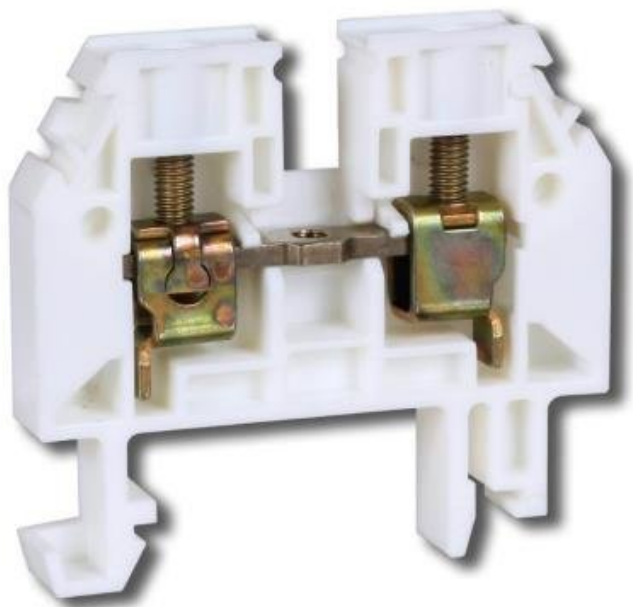

XTEND SOLARMI ŘADOVÁ SVORKA RSA 6 A

Cena celkem:	39 Kč
	(bez DPH: 32 Kč)
Běžná cena:	43 Kč
Ušetříte:	4 Kč
Kód zboží:	ELEGWL0018
Part No.:	A141111
Záruka:	26 měs.
Stav:	Nové zboží

Popis

Xtend Solarmi řadová svorka RSA 6 A

Řadová svorka RSA je určena pro spojování elektrických obvodů malého a nízkého napětí měděnými tuhými i ohebnými eventuálně hliníkovými vodiči. Upevňovací část je z ocele.

- Připojitelný průřez jemného lankového vodiče bez lisovací koncovky - 0,5 až 6 mm²
- Připojitelný průřez jednodrátového vodiče - 0,5 až 10 mm²
- Připojitelný průřez vícedrátového vodiče - 0,5 až 10 mm²
- Způsob montáže - DIN lišta (35 mm)
- Třída hořlavosti izolačního materiálu dle UL 94: V0 (samozhášivý plast - bez halogenů)
- Norma - IEC 60947-7-1
- Způsob montáže - TH 35

ZÁKLADNÍ SPECIFIKACE

Jmenovitý proud: 41 A

Jmenovité izolační napětí: 1000 V

Krátkodobý výdržný proud: 720 A

Typ el. připojení: závitová přípojka

Rozměry: 50 x 45,2 x 8 mm

Provozní teplota: -40 až +105 °C