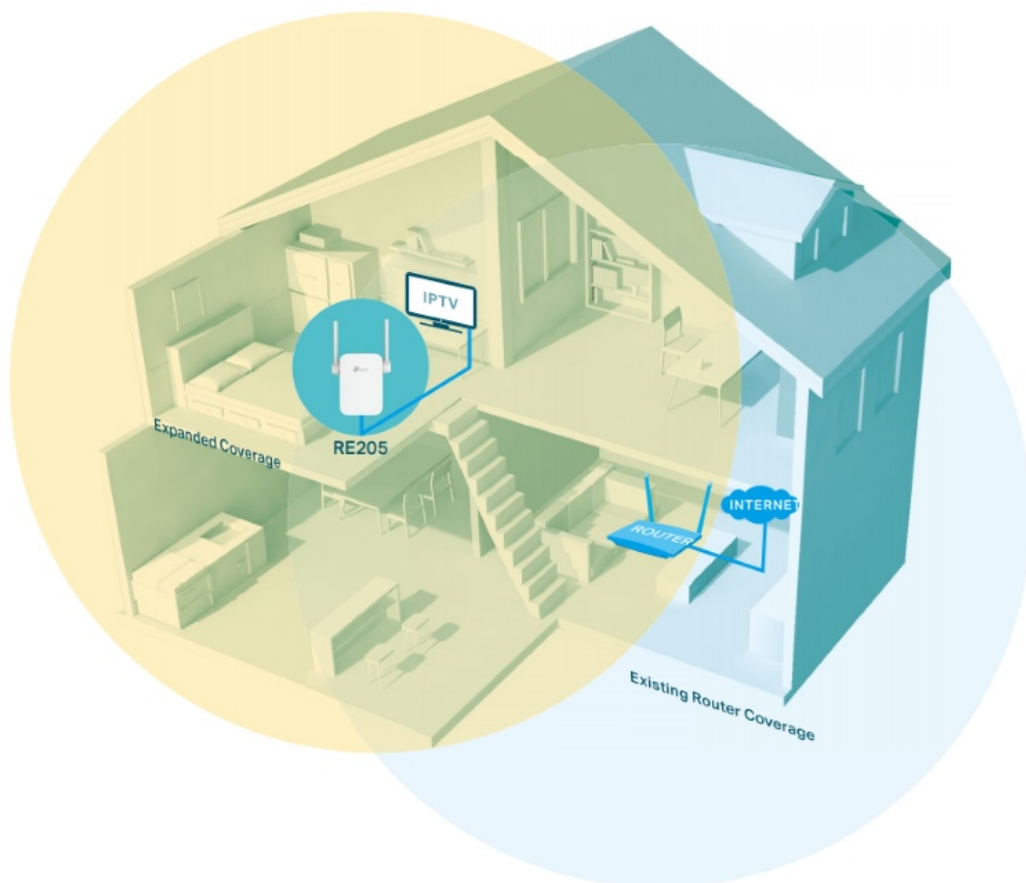

### TP-Link RE205

**Opakovač signálu** RE205 rozšiřuje vaše stávající Wi-Fi pokrytí pomocí bezdrátové technologie. Funguje se standardním bezdrátovým směrovačem a vytváří silnější **dvoupásmové připojení** pro spolehlivé pokrytí. Vytváří rychlejší přístup pro bezdrátová zařízení standardu **802.11a/b/g/n/ac** a zajišťuje vysokou rychlost bezdrátové sítě **až 733 Mbit/s**.

**Zabezpečení:** 64/128-bit WEP, WPA-PSK, WPA2-PSK

**Podpora PoE:** ne

**Rozměry:** 80 x 78 x 77 mm