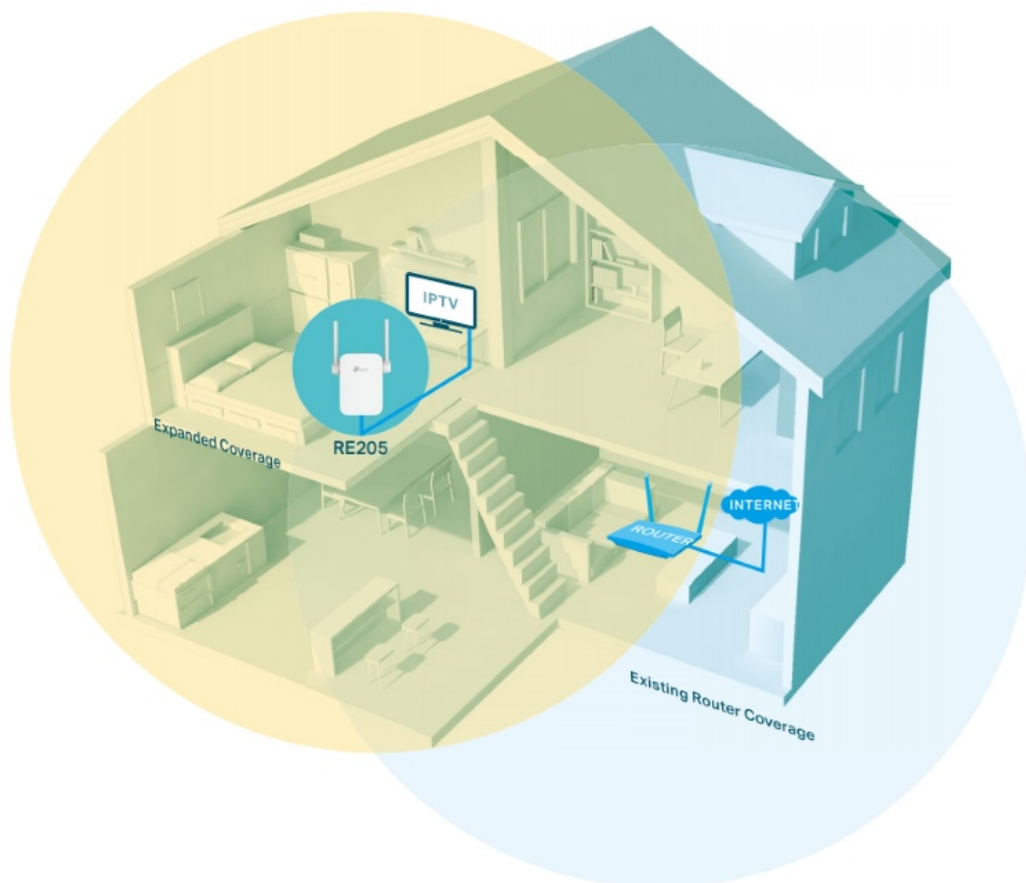

ACCESS POINT TP-LINK RE205

Cena celkem:	1 091 Kč (bez DPH: 901 Kč)
Běžná cena:	1 200 Kč
Ušetříte:	109 Kč
Kód zboží:	NAATPL1064
Part No.:	RE205
Záruka:	36 měs.
Stav:	Nové zboží

Popis

TP-Link RE205

Opakovač signálu RE205 rozšiřuje vaše stávající Wi-Fi pokrytí pomocí bezdrátové technologie. Funguje se standardním bezdrátovým směrovačem a vytváří silnější **dvoupásmové připojení** pro spolehlivé pokrytí. Vytváří rychlejší přístup pro bezdrátová zařízení standardu **802.11a/b/g/n/ac** a zajišťuje vysokou rychlost bezdrátové sítě **až 733 Mbit/s**.

ZÁKLADNÍ SPECIFIKACE

Standard Wi-Fi: IEEE 802.11a/b/g/n/ac

Rychlost datového přenosu: 2,4 GHz - 300 Mbit/s, 5 GHz - 433 Mbit/s

Anténa: 2 x externí

Porty: 1 x RJ-45

Frekvenční pásmo: 2,4 GHz, 5 GHz

Zabezpečení: 64/128-bit WEP, WPA-PSK, WPA2-PSK

Podpora PoE: ne

Rozměry: 80 x 78 x 77 mm