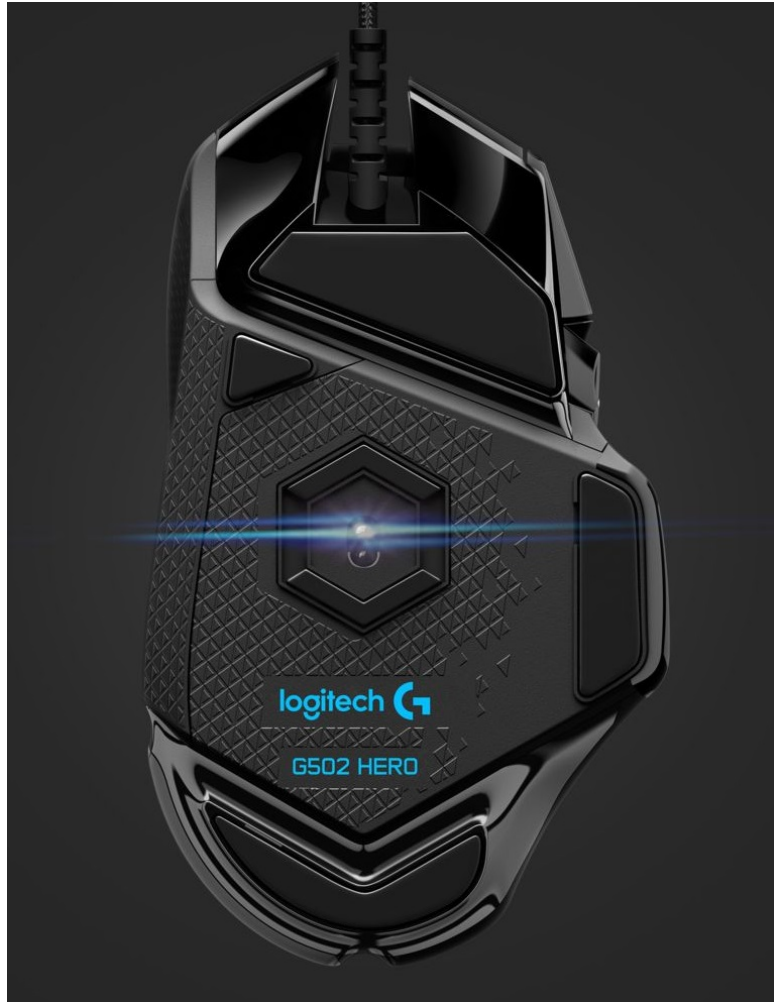

MYŠ LOGITECH G502 HERO HIGH PERFORMANCE

Cena celkem:	1 299 Kč (bez DPH: 1 074 Kč)
Běžná cena:	1 429 Kč
Ušetříte:	130 Kč
Kód zboží:	MOUL5470
Part No.:	910-005470
Záruka:	36 měs.
Stav:	Nové zboží

Popis

Logitech G502 HERO High Performance - volba pro hráče

Herní myš Logitech G502 HERO High Performance je ztělesněním všeho, co potřebujete na hladký průběh hrou a tuhé on-line bitvy. Vyznačuje se špičkovým zpracováním a pokročilými funkcemi, které vám poskytnou komfort a plné herní zážitky. Disponuje **11 programovatelnými tlačítky** a pokročilým optickým senzorem. Rozlišení, které dosahuje **až 16 000 dpi**, zajišťuje přesnou manipulaci a plynulý pohyb.