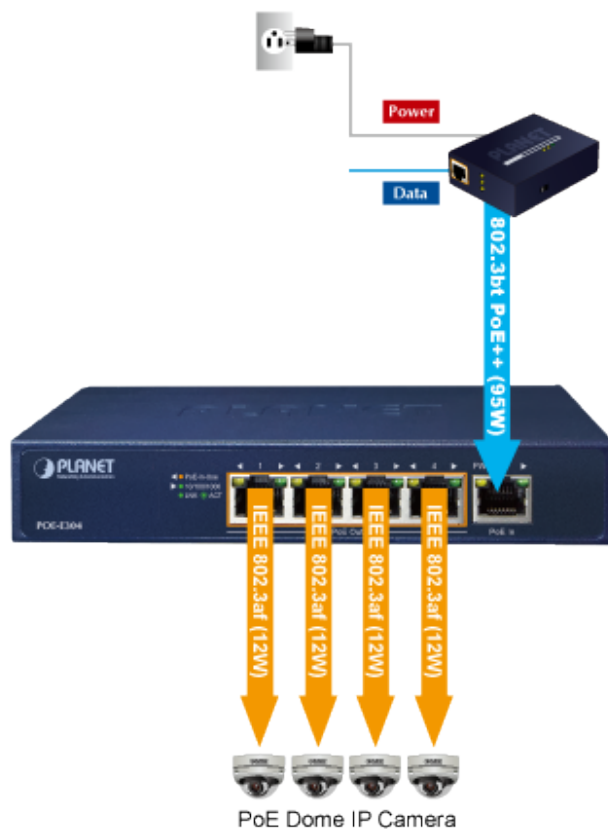

1 In 4 Out

[Manuál](#)

[Ostatní download](#)