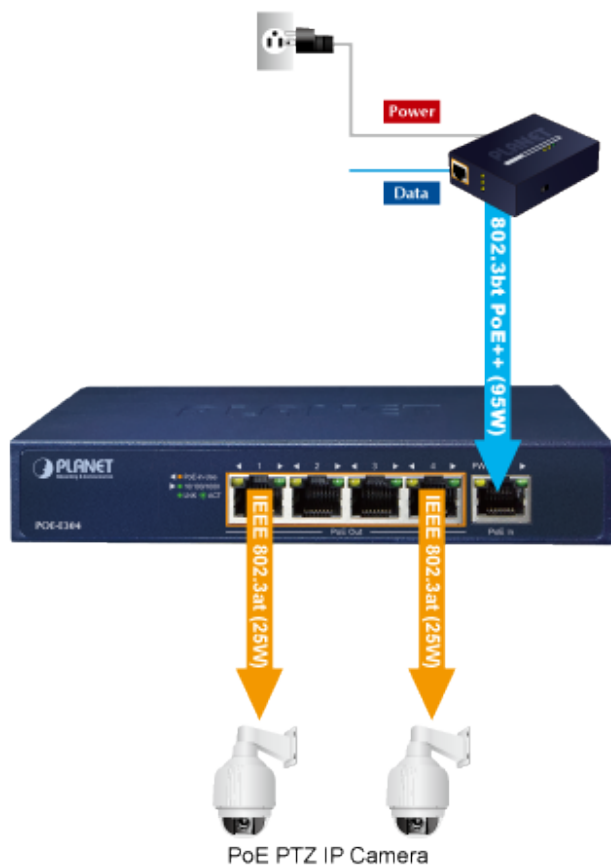

1 In 2 Out

1 In 4 Out

[Manuál](#)

[Ostatní download](#)