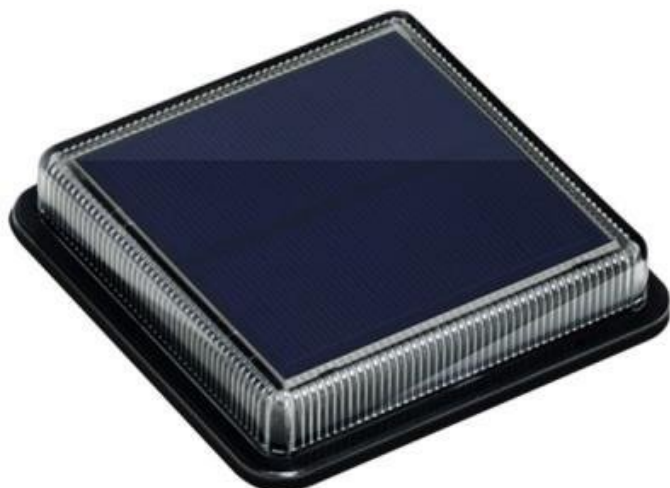

IMMAX TERRACE 1,5W

Cena celkem:	349 Kč (bez DPH: 288 Kč)
Běžná cena:	384 Kč
Ušetříte:	35 Kč
Kód zboží:	LEDIMM1032
Part No.:	08445L
Záruka:	24 měsíců/6 měs. akku
Stav:	Nové zboží

Popis

IMMAX TERRACE 1,5 W

Moderní **solární LED osvětlení**, vhodné pro terasy, schodiště, bazény a chodníčky na zahradě. Disponuje **vestavěnou baterií** s kapacitou **500 mAh**. Samozřejmostí je **světelný senzor** pro automatické rozsvícení po setmění a odolnost proti prachu a vodě dle **IP68**.

ZÁKLADNÍ SPECIFIKACE

Příkon: 1,5 W

Počet SMD čipů: 12

Napájení: vestavěná baterie (500 mAh), 3,2 V

Senzor pohybu: ne

Stupeň krytí: IP68

Barva světla: 4000 K

Materiál těla reflektoru: plast

Světelný tok: 30 lm

Životnost: 50000 hodin

Certifikáty: CE