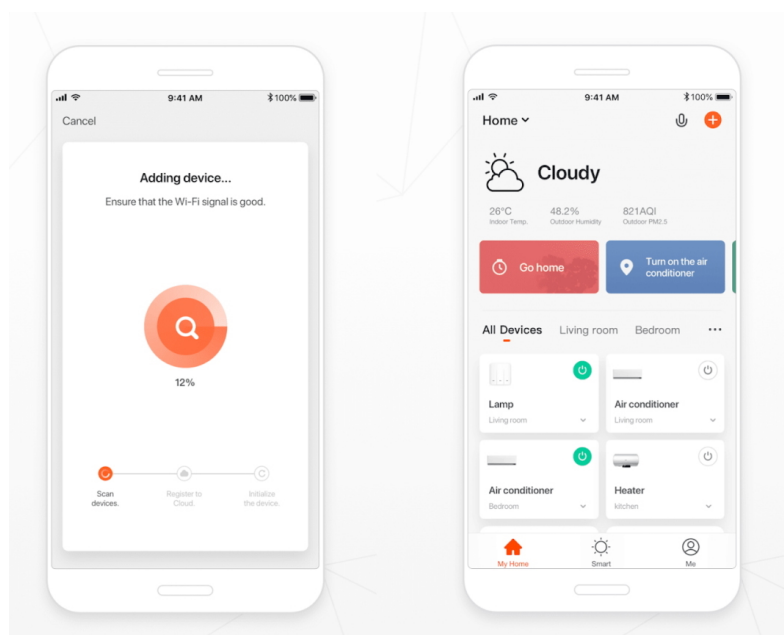

Popis

IMMAX NEO PASTEL 52 W

LED stropní svítidlo pro chytrou domácnost v minimalistickém designu. Svítidlo lze propojit s chytrou bránou **IMMAX NEO** a ovládat tak celou síť domácích světelných zdrojů skrze dálkový ovladač či aplikaci v mobilním telefonu. Dálkový ovladač **Zigbee 3.0** je součástí balení.