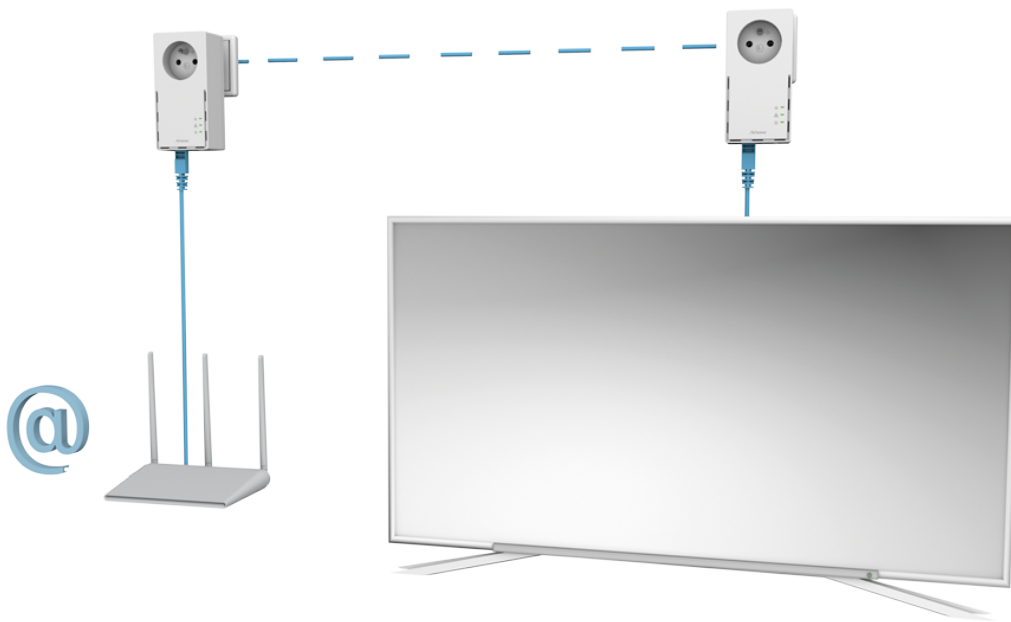

STRONG POWERLINE 1000 DUO FR

Cena celkem:	1 417 Kč (bez DPH: 1 171 Kč)
Běžná cena:	1 559 Kč
Ušetříte:	142 Kč
Kód zboží:	NETSRG1020
Part No.:	POWERL1000DUOFR
Záruka:	48 měs.
Stav:	Nové zboží

Popis

Strong Powerline 1000 DUO FR

Sada obsahující **2 adaptéry** umožňuje velmi snadným způsobem využívat vysokorychlostní připojení k internetu s rychlostí **až 1000 Mb/s**. S funkcí MIMO 2x2 nabízí mimořádnou kvalitu přenosu dat pomocí stávající elektrické sítě ve vaší domácnosti. Stačí připojit jeden adaptér k vašemu internetovému modemu prostřednictvím **ethernetového portu** a vaše internetové připojení bude okamžitě dostupné z jakékoli elektrické zásuvky pomocí druhého adaptéru. Navíc nepřijdete o žádnou elektrickou zásuvku, protože oba adaptéry jsou vybaveny **vlastní elektrickou zásuvkou s odrušovacím filtrem**.

ZÁKLADNÍ SPECIFIKACE

Rychlost přenosu dat: až 1000 Mbit/s

Standardy a protokoly: HomePlug AV, HomePlug AV2, IEEE802.3, IEEE802.3u

Rozhraní: 1 x RJ-45 10/100/1000

Zabezpečení: 128-bitové AES šifrování

Dosah: až 300 m

Rozměry: 119 x 74 x 60 mm

Barva: bílá