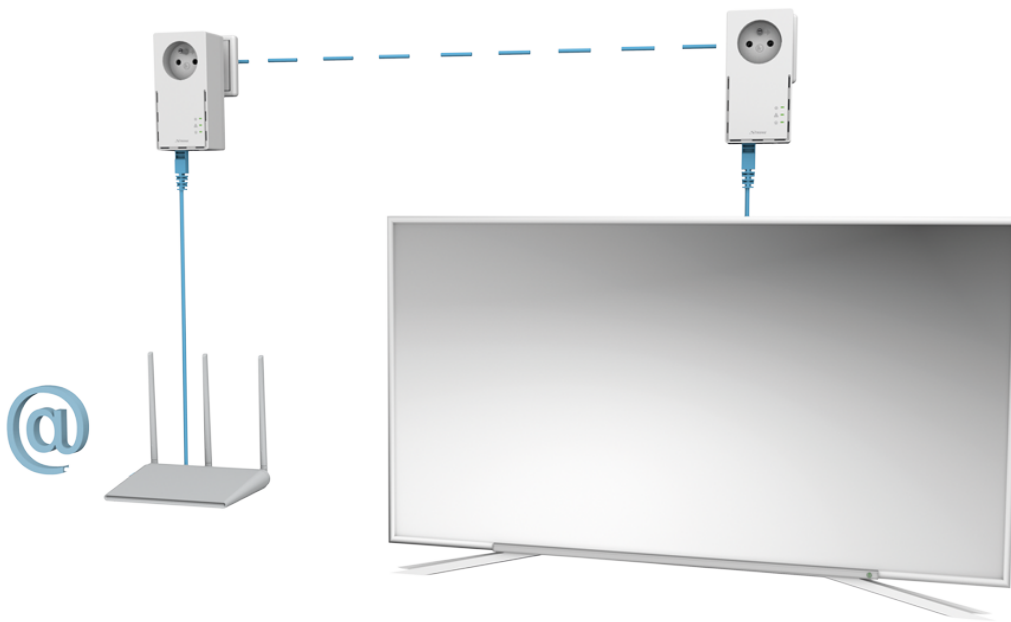

STRONG POWERLINE 1000 DUO FR

Cena celkem:	1 609 Kč
	(bez DPH: 1 330 Kč)
Běžná cena:	1 770 Kč
Ušetříte:	161 Kč
Kód zboží:	NETSRG1020
Part No.:	POWERL1000DUOFR
Záruka:	48 měs.
Stav:	Nové zboží

Popis

Strong Powerline 1000 DUO FR

Sada obsahující **2 adaptéry** umožňuje velmi snadným způsobem využívat vysokorychlostní připojení k internetu s rychlostí **až 1000 Mb/s**. S funkcí MIMO 2x2 nabízí mimořádnou kvalitu přenosu dat pomocí stávající elektrické sítě ve vaší domácnosti. Stačí připojit jeden adaptér k vašemu internetovému modemu prostřednictvím **ethernetového portu** a vaše internetové připojení bude okamžitě dostupné z jakékoli elektrické zásuvky pomocí druhého adaptéru. Navíc nepřijdete o žádnou elektrickou zásuvku, protože oba adaptéry jsou vybaveny **vlastní elektrickou zásuvkou s odrušovacím filtrem**.

ZÁKLADNÍ SPECIFIKACE

Rychlost přenosu dat: až 1000 Mbit/s

Standardy a protokoly: HomePlug AV, HomePlug AV2, IEEE802.3, IEEE802.3u

Rozhraní: 1 × RJ-45 10/100/1000

Zabezpečení: 128bitové AES šifrování

Dosah: až 300 m

Rozměry: 119 × 74 × 60 mm

Barva: bílá