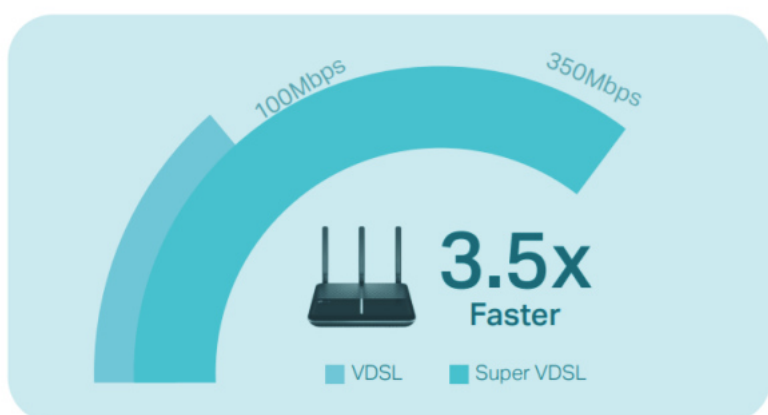

Popis

TP-Link Archer VR2100

Bezdrátový **VDSL/ADSL** router pracuje na frekvencích **2,4 a 5 GHz** standardu **802.11a/b/g/n/ac**. Tři externí a jedna interní anténa poskytují stabilní bezdrátové připojení a optimální pokrytí. V pásmu 2,4 GHz dosahuje přenosových rychlostí **až 300 Mbit/s** a v pásmu 5 GHz **až 1733 Mbit/s**. Zařízení disponuje **třemi RJ-45 gigabit LAN**, jedním **RJ-45 gigabit WAN** a jedním **RJ-11 DSL** konektorem. Na boční straně je dále umístěn **USB 3.0** port pro záložní připojení k síti pomocí 3G/4G adaptéru, případně pro externí USB úložiště.

1733 Mbps + 300 Mbps
AC2100 Dual Band Wi-Fi

4x4
MU-MIMO

Full Gigabit
Ports

Archer VR2100 je vybaven technologií **Super VDSL (VDSL2 Profile 35b)**, nejnovější generací technologie DSL. Stahování se zvyšuje až o 350Mb/s, je 3,5x rychlejší než u jeho předchůdce VDSL2. Integrovaný port DSL také podporuje všechna standardní připojení DSL (VDSL2, ADSL2+, ADSL2, ADSL).

Technologie **MU-MIMO** zvýší rychlost, datovou propustnost a výkon. Umožňuje routeru obsloužit **více zařízení současně**. Již nebude docházet k zahlcení šířky pásma, ani k prodlevám.

- **Super VDSL** - Nejnovější technologie Super VDSL (profil 35b VDSL2) přináší rychlosti internetu až 350 Mb/s
- **Extrémní rychlost** - Překonává rychlostní limity Wi-Fi předchozí generace a dosahuje rychlost až 1733 Mb/s v pásmu 5 GHz a 300 Mb/s v pásmu 2,4 GHz
- **4x4 MU-MIMO** - Současně přenáší data do více zařízení se 4x rychlejším výkonem
- **Pokrytí celé domácnosti pomocí OneMesh™** - Spolupracuje s produkty TP-Link OneMesh a vytváří flexibilní a nákladově efektivní síť Mesh
- **Bleskové drátové připojení** - Port USB 3.0 a čtyři gigabitové ethernetové porty běží až desetkrát rychleji než předchozí generace
- **TP-Link Tether aplikace** - Snadná dostupnost a správa sítě, včetně dálkového ovládání a automatických aktualizací, pomocí libovolného mobilního zařízení iOS nebo Android