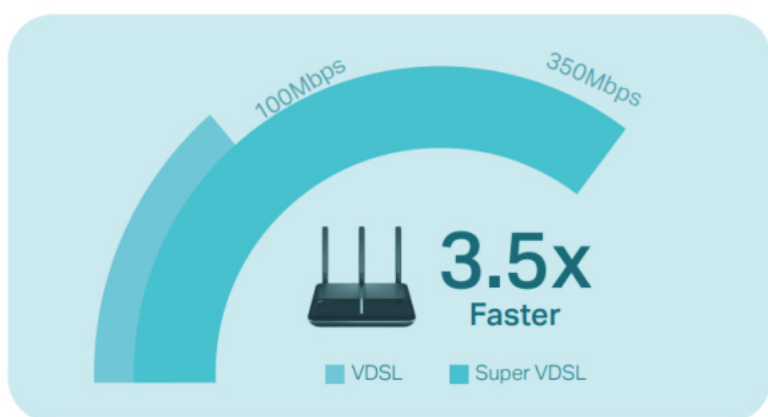

Bezdrátový **VDSL/ADSL** router pracuje na frekvencích **2,4 a 5 GHz** standardu **802.11a/b/g/n/ac**. Tři externí a jedna interní anténa poskytují stabilní bezdrátové připojení a optimální pokrytí. V pásmu 2,4 GHz dosahuje přenosových rychlostí **až 300 Mbit/s** a v pásmu 5 GHz **až 1733 Mbit/s**. Zařízení disponuje **třemi RJ-45 gigabit LAN**, jedním **RJ-45 gigabit WAN** a jedním **RJ-11 DSL** konektorem. Na boční straně je dále umístěn **USB 3.0** port pro záložní připojení k síti pomocí 3G/4G adaptéru, případně pro externí USB úložiště.

1733 Mbps + 300 Mbps
AC2100 Dual Band Wi-Fi

4x4
MU-MIMO

Full Gigabit
Ports

Archer VR2100 je vybaven technologií **Super VDSL (VDSL2 Profile 35b)**, nejnovější generací technologie DSL. Stahování se zvyšuje až o 350Mb/s, je 3,5x rychlejší než u jeho předchůdce VDSL2. Integrovaný port DSL také podporuje všechna standardní připojení DSL (VDSL2, ADSL2+, ADSL2, ADSL).

Technologie **MU-MIMO** zvýší rychlost, datovou propustnost a výkon. Umožňuje routeru obsloužit **více zařízení současně**. Již nebude docházet k zahlcení šířky pásma, ani k prodlevám.

- **Super VDSL** - Nejnovější technologie Super VDSL (profil 35b VDSL2) přináší rychlosti internetu až 350 Mb/s
- **Extrémní rychlost** - Překonává rychlostní limity Wi-Fi předchozí generace a dosahuje rychlost až 1733 Mb/s v pásmu 5 GHz a 300 Mb/s v pásmu 2,4 GHz
- **4x4 MU-MIMO** - Současně přenáší data do více zařízení se 4x rychlejším výkonem
- **Pokrytí celé domácnosti pomocí OneMesh™** - Spolupracuje s produkty TP-Link OneMesh a vytváří flexibilní a nákladově efektivní síť Mesh
- **Bleskové drátové připojení** - Port USB 3.0 a čtyři gigabitové ethernetové porty běží až desetkrát rychleji než předchozí generace
- **TP-Link Tether aplikace** - Snadná dostupnost a správa sítě, včetně dálkového ovládnání a automatických aktualizací, pomocí libovolného mobilního zařízení iOS nebo Android