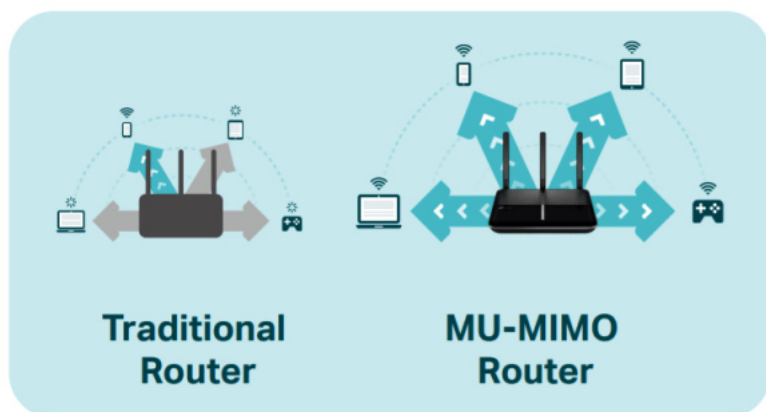

Bezdrátový **VDSL/ADSL** router pracuje na frekvencích **2,4 a 5 GHz** standardu **802.11a/b/g/n/ac**. Tři externí a jedna interní anténa poskytují stabilní bezdrátové připojení a optimální pokrytí. V pásmu 2,4 GHz dosahuje přenosových rychlostí **až 300 Mbit/s** a v pásmu 5 GHz **až 1733 Mbit/s**. Zařízení disponuje **třemi RJ-45 gigabit LAN**, jedním **RJ-45 gigabit WAN** a jedním **RJ-11 DSL** konektorem. Na boční straně je dále umístěn **USB 3.0** port pro záložní připojení k síti pomocí 3G/4G adaptéru, případně pro externí USB úložiště.

1733 Mbps + 300 Mbps
AC2100 Dual Band Wi-Fi

4x4
MU-MIMO

Full Gigabit
Ports

Archer VR2100 je vybaven technologií **Super VDSL (VDSL2 Profile 35b)**, nejnovější generací technologie DSL. Stahování se zvyšuje až o 350Mb/s, je 3,5x rychlejší než u jeho předchůdce VDSL2. Integrovaný port DSL také podporuje všechna standardní připojení DSL (VDSL2, ADSL2+, ADSL2, ADSL).

Technologie **MU-MIMO** zvýší rychlost, datovou propustnost a výkon. Umožňuje routeru obsloužit **více zařízení současně**. Již nebude docházet k zahlcení šířky pásma, ani k prodlevám.

- **Super VDSL** - Nejnovější technologie Super VDSL (profil 35b VDSL2) přináší rychlosti internetu až 350 Mb/s
- **Extrémní rychlost** - Překonává rychlostní limity Wi-Fi předchozí generace a dosahuje rychlost až 1733 Mb/s v pásmu 5 GHz a 300 Mb/s v pásmu 2,4 GHz
- **4x4 MU-MIMO** - Současně přenáší data do více zařízení se 4x rychlejším výkonem
- **Pokrytí celé domácnosti pomocí OneMesh™** - Spolupracuje s produkty TP-Link OneMesh a vytváří flexibilní a nákladově efektivní síť Mesh
- **Bleskové drátové připojení** - Port USB 3.0 a čtyři gigabitové ethernetové porty běží až desetkrát rychleji než předchozí generace
- **TP-Link Tether aplikace** - Snadná dostupnost a správa sítě, včetně dálkového ovládnání a automatických aktualizací, pomocí libovolného mobilního zařízení iOS nebo Android