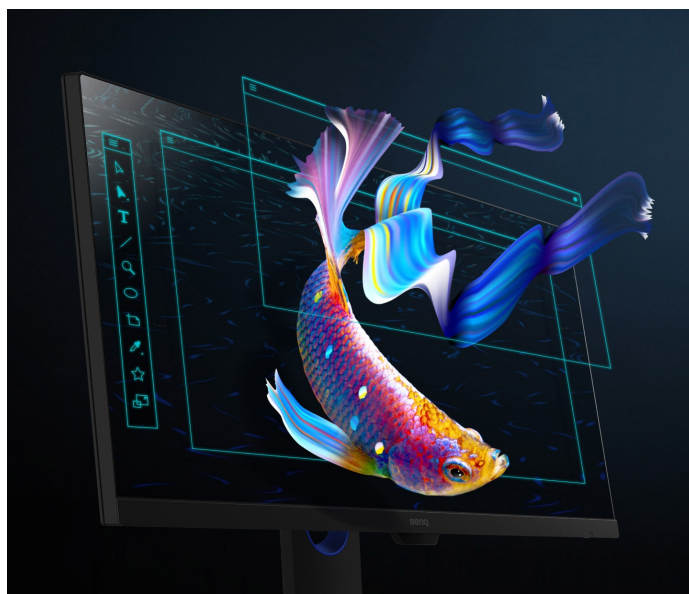

### BenQ PD2705Q - špičkový monitor pro umělce

**Profesionální monitor BenQ PD2705Q** navržen speciálně pro fotografy a designéry. **Displej o velikosti 27 palců** poskytuje komfortní plochu pro práci s grafickým softwarem, editaci fotografií, obrázků, výkresů apod. **Technologie AQCOLOR** produkuje mimořádně přesné barvy, které vyžadují všichni profesionální designéři, tvůrci videí, editoři a další producenti multimediálního obsahu.

Monitor **BenQ PD2705Q** pokrývá **100 % standardu sRGB** a barevný gamut **Rec. 709, Delta E  $\leq$  3** s úžasnou přesností. Technologie BenQ zajišťuje, že barvy jsou na každém monitoru takřka identické, takže své projekty můžete bez obav roztáhnout na plochu více monitorů. Už od sešupu z výrobní linky je **monitor BenQ PD2705Q** je precizně kalibrován a splňuje certifikaci **CalMAN** a **Pantone**.

### BenQ PD2705Q

Monitor s úhlopříčkou **27"** a rozlišením **2560 × 1440** bodů nabízí pokrytí 100% sRGB barevné palety. Disponuje kontrastním poměrem **1000 : 1**, dobou odezvy **5 ms** a jasnem **300 cd/m<sup>2</sup>**. Pohodlné sledování zajišťují široké pozorovací úhly **178° horizontálně i vertikálně**. Předností je také možnost nastavení optimální orientace monitoru díky funkci **Pivot** a integrovaný **USB hub**. K dispozici je také port USB-C, který kromě vysokorychlostního přenosu videa a dat, umožňuje napájení připojených zařízení až do 65 W. Díky technologii **Daisy Chain** lze jednoduše propojit více monitorů a připojit je k počítači jediným kabelem.