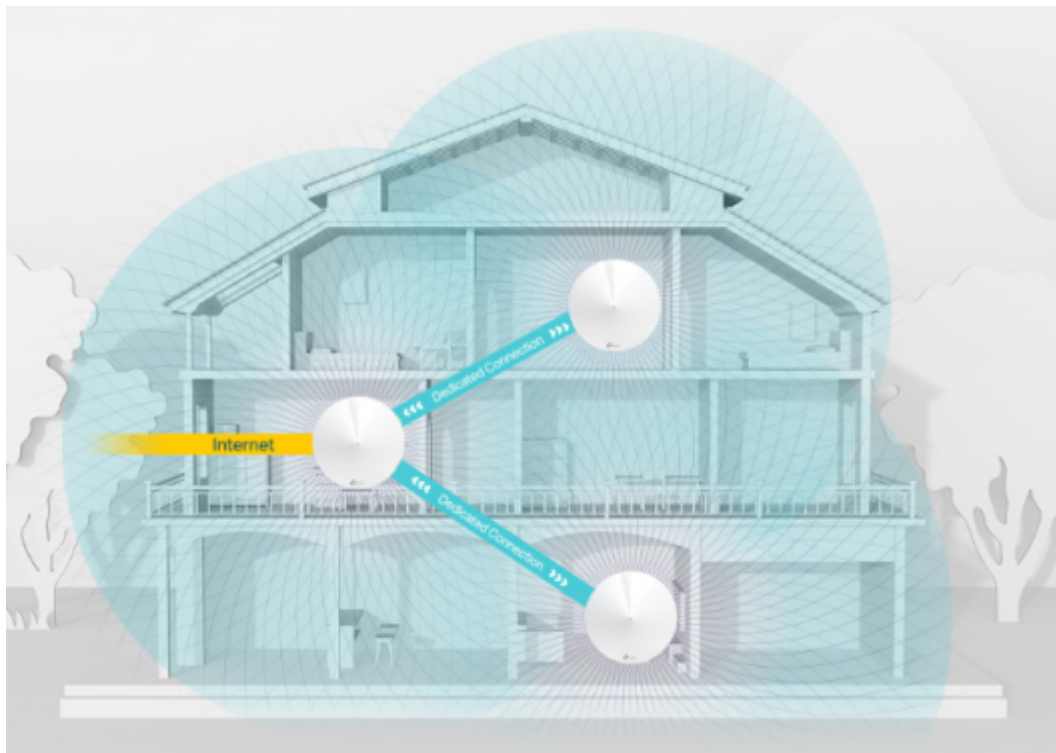

### TP-Link Deco M9 Plus 3 ks

Deco je nejjednodušší cesta, jak zaručit, aby byl Wi-Fi signál silný v každém koutku vašeho domu, a to s plochou **až 600 m<sup>2</sup>**. Užijte si rychlé a bezpečné Wi-Fi pokrytí ve třech pásmech bez ohledu na to, kolik zařízení máte. Jednou provždy můžete sebe i všechny ostatní zbavit míst se slabým signálem!

Díky vyspělé technologii **Deco Mesh Technology** mohou jednotlivé jednotky spolupracovat a tvořit v celém domě jednu ucelenou síť s jedním názvem. Zařízení se budou automaticky připojovat vždy k té jednotce Deco, která mu při procházení celým domem zajistí nejrychlejší možné připojení. Deco M9 Plus tak slouží i jako propojovací a řídicí hub pro všechna zařízení, která využívá vaše chytrá domácnost, jiný hub již není potřeba.