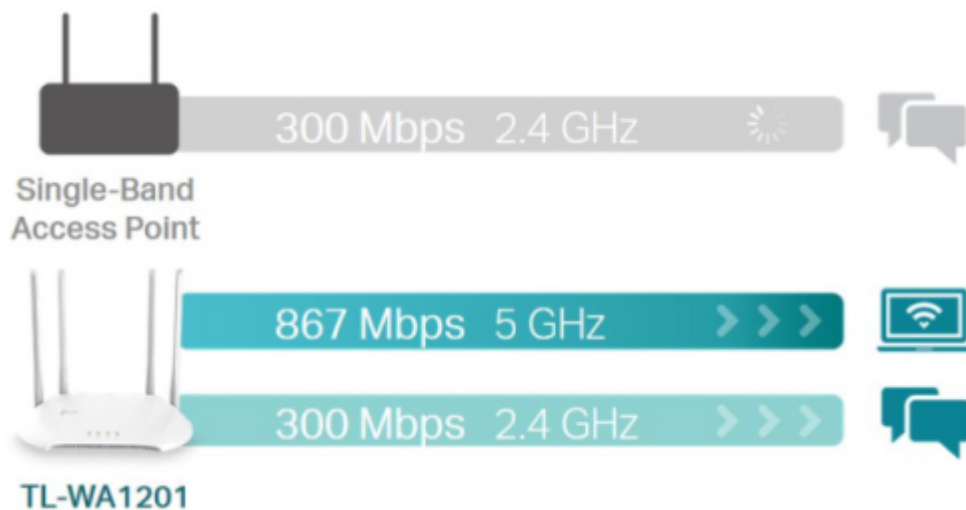

### TP-Link TL-WA1201

Bezdrátový přístupový bod TL-WA801N je určen k vytvoření nebo rozšíření **vysokorychlostní bezdrátové sítě** standardu **802.11a/b/g/n/ac** s propustností až **300 Mb/s** v pásmu 2,4 GHz a až **867 Mb/s** v pásmu 5 GHz. Přístupový bod podporuje řadu různých funkcí, které zajistí flexibilnější provoz bezdrátové sítě než kdykoli dřív. Podpora provozních režimů **AP klient, bridge, repeater** usnadňuje budování bezdrátové sítě v oblastech bez dostupnosti kabelů a pomáhá eliminovat místa bez bezdrátového signálu. Samozřejmostí je podpora **šifrování WEP a WPA/WPA2**. Dále umožňuje pasivní napájení přes Ethernet (**PoE**) na vzdálenost až 30 m.

## ZÁKLADNÍ SPECIFIKACE

**Standard Wi-Fi:** IEEE 802.11a/b/g/n/ac

**Rychlost datového přenosu:** 867 Mbit/s - 5 GHz, 300 Mbit/s - 2,4 GHz

**Anténa:** 4 x interní

**Porty:** 1 x RJ-45

**Frekvence:** 2,4 GHz, 5 GHz

**Zabezpečení:** 64/128-bit WEP, WPA/WPA2, WPA-PSK/WPA-PSK2

**Podpora PoE:** ano

**Rozměry:** 400 x 255 x 72 mm