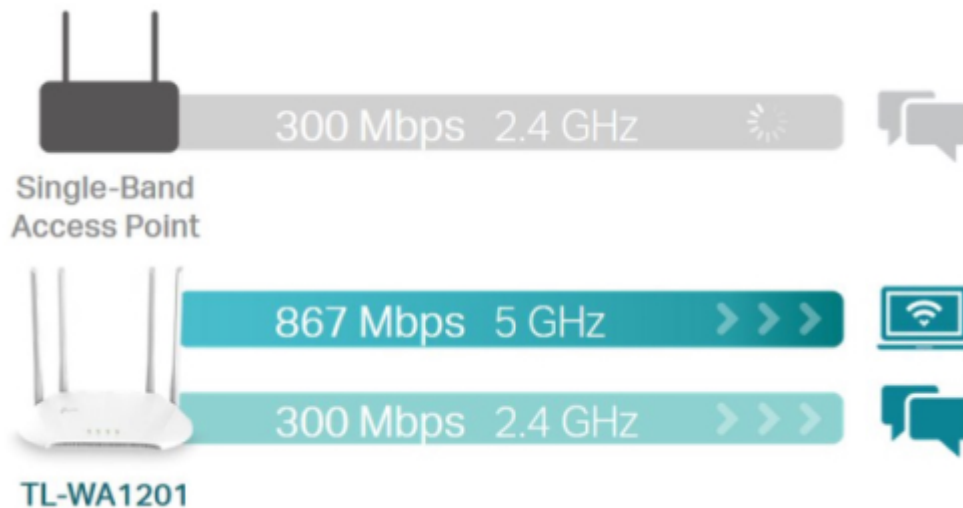

TP-LINK TL-WA1201

Cena celkem:	1 499 Kč
	(bez DPH: 1 239 Kč)
Běžná cena:	1 649 Kč
Ušetříte:	150 Kč
Kód zboží:	NAATPL1078
Part No.:	TL-WA1201
Záruka:	36 měs.
Stav:	Nové zboží

Popis

TP-Link TL-WA1201

Bezdrátový přístupový bod TL-WA801N je určen k vytvoření nebo rozšíření **vysokorychlostní bezdrátové sítě** standardu **802.11a/b/g/n/ac** s propustností až **300 Mb/s** v pásmu 2,4 GHz a až **867 Mb/s** v pásmu 5 GHz. Přístupový bod podporuje řadu různých funkcí, které zajistí flexibilnější provoz bezdrátové sítě než kdykoli dřív. Podpora provozních režimů **AP klient, bridge, repeater** usnadňuje budování bezdrátové sítě v oblastech bez dostupnosti kabelů a pomáhá eliminovat místa bez bezdrátového signálu. Samozřejmostí je podpora **šifrování WEP a WPA/WPA2**. Dále umožňuje pasivní napájení přes Ethernet (**PoE**) na vzdálenost až 30 m.

Součástí balení je napájecí adaptér (12 V/1,5 A) a PoE injektor.

ZÁKLADNÍ SPECIFIKACE

Standard Wi-Fi: IEEE 802.11a/b/g/n/ac

Rychlost datového přenosu: 867 Mbit/s - 5 GHz, 300 Mbit/s - 2,4 GHz

Anténa: 4 x interní

Porty: 1 x RJ-45

Frekvence: 2,4 GHz, 5 GHz

Zabezpečení: 64/128-bit WEP, WPA/WPA2, WPA-PSK/WPA-PSK2

Podpora PoE: ano

Rozměry: 400 x 255 x 72 mm