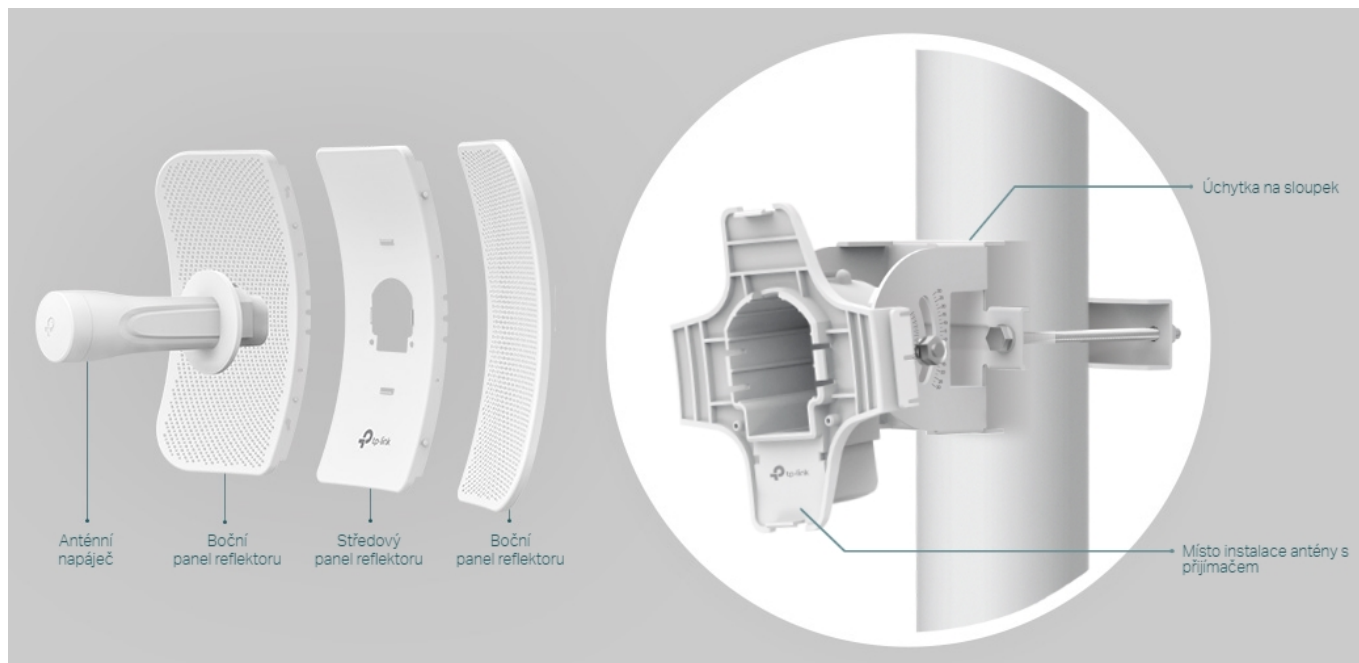

TP-LINK CPE710

Cena celkem:	2 369 Kč
	(bez DPH: 1 958 Kč)
Běžná cena:	2 606 Kč
Ušetříte:	237 Kč
Kód zboží:	NATTPL1021
Part No.:	CPE710
Záruka:	36 měs.
Stav:	Nové zboží

Popis

TP-Link CPE710

Směrová anténa na profesionální úrovni se ziskem 23 dBi určená pro bezdrátový přenos dat na velké vzdálenosti.

Díky směrové anténě Cassegrain s vysokým ziskem 23 dBi, technologií 2x2 MIMO a speciálnímu kovovému reflektoru umožňuje model CPE710 dosáhnout vynikajícího směrového zaměření paprsku, vylepšené latence a odolnosti vůči rušení. Profesionální výkon a uživatelsky příjemné provedení - venkovní anténa CPE710 s rychlostí přenosu 867 Mb/s v pásmu 5 GHz a ziskem 23 dBi je ideální volbou a cenově výhodným řešením pro potřeby venkovních bezdrátových sítí.

Stabilní konstrukce a flexibilní instalace

- Díky částem, které do sebe vzájemně zaklapnou, je montáž snadná a pohodlná
- Sady pro montáž na sloupek a volnost pohybu ve všech třech osách umožňují flexibilní instalaci
- Odolná konstrukce zajišťuje stabilitu i ve větrném prostředí

Pharos Control - Systém centralizované správy sítě

Anténa CPE710 se dodává se softwarem Pharos Control pro centralizovanou správu sítě, který uživatelům pomáhá snadno řídit všechna zařízení v síti z jediného počítače. Mezi jeho funkce patří rozpoznávání zařízení, monitorování jejich stavu, aktualizace firmwaru a údržba sítě. Intuitivní prostředí ve webovém prohlížeči - PharOS - je alternativním způsobem, jak síť spravovat, a profesionálům umožňuje přístup k detailnějším nastavením.