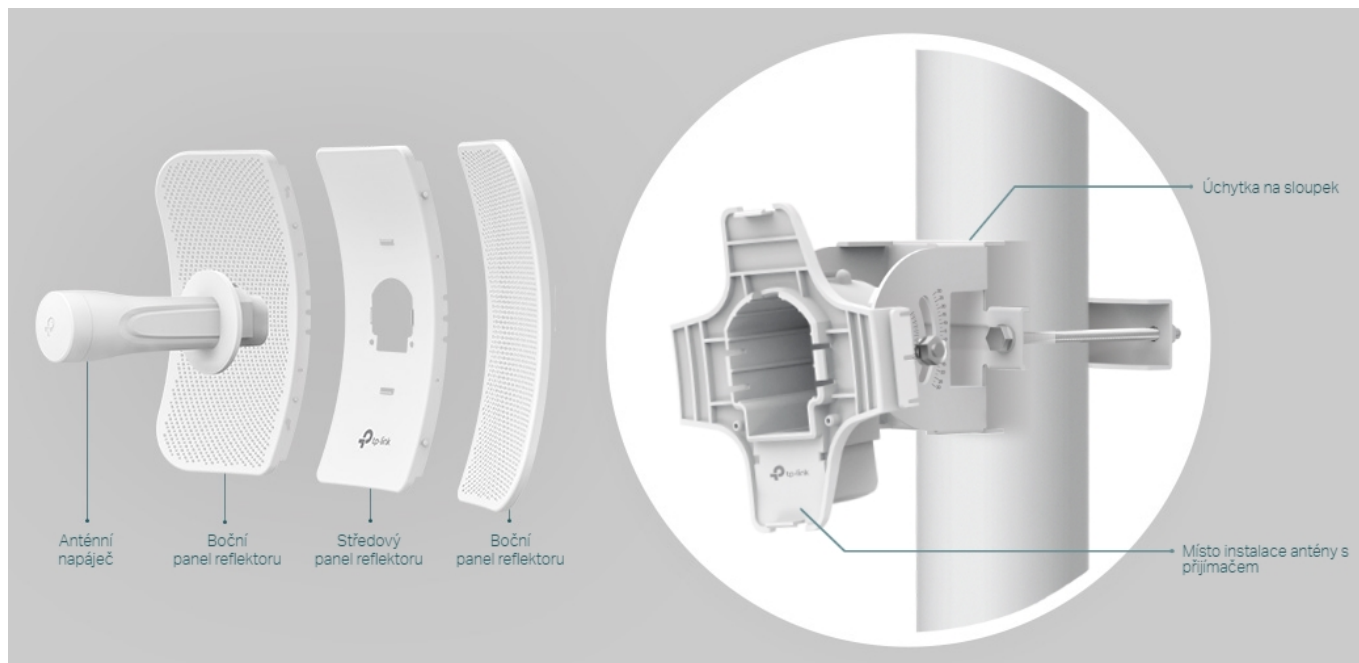

TP-LINK CPE710

Cena celkem:	2 409 Kč (bez DPH: 1 991 Kč)
Běžná cena:	2 650 Kč
Ušetříte:	241 Kč
Kód zboží:	NATTPL1021
Part No.:	CPE710
Záruka:	36 měs.
Stav:	Nové zboží

Popis

TP-Link CPE710

Směrová anténa na profesionální úrovni se ziskem 23 dBi určená pro bezdrátový přenos dat na velké vzdálenosti.

Díky směrové anténě Cassegrain s vysokým ziskem 23 dBi, technologií 2x2 MIMO a speciálnímu kovovému reflektoru umožňuje model CPE710 dosáhnout vynikajícího směrového zaměření paprsku, vylepšené latence a odolnosti vůči rušení. Profesionální výkon a uživatelsky příjemné provedení - venkovní anténa CPE710 s rychlostí přenosu 867 Mb/s v pásmu 5 GHz a ziskem 23 dBi je ideální volbou a cenově výhodným řešením pro potřeby venkovních bezdrátových sítí.

Stabilní konstrukce a flexibilní instalace

- Díky částem, které do sebe vzájemně zaklapnou, je montáž snadná a pohodlná
- Sady pro montáž na sloupek a volnost pohybu ve všech třech osách umožňují flexibilní instalaci
- Odolná konstrukce zajišťuje stabilitu i ve větrném prostředí

Pharos Control - Systém centralizované správy sítě

Anténa CPE710 se dodává se softwarem Pharos Control pro centralizovanou správu sítě, který uživatelům pomáhá snadno řídit všechna zařízení v síti z jediného počítače. Mezi jeho funkce patří rozpoznávání zařízení, monitorování jejich stavu, aktualizace firmwaru a údržba sítě. Intuitivní prostředí ve webovém prohlížeči - PharOS - je alternativním způsobem, jak síť spravovat, a profesionálům umožňuje přístup k detailnějším nastavením.