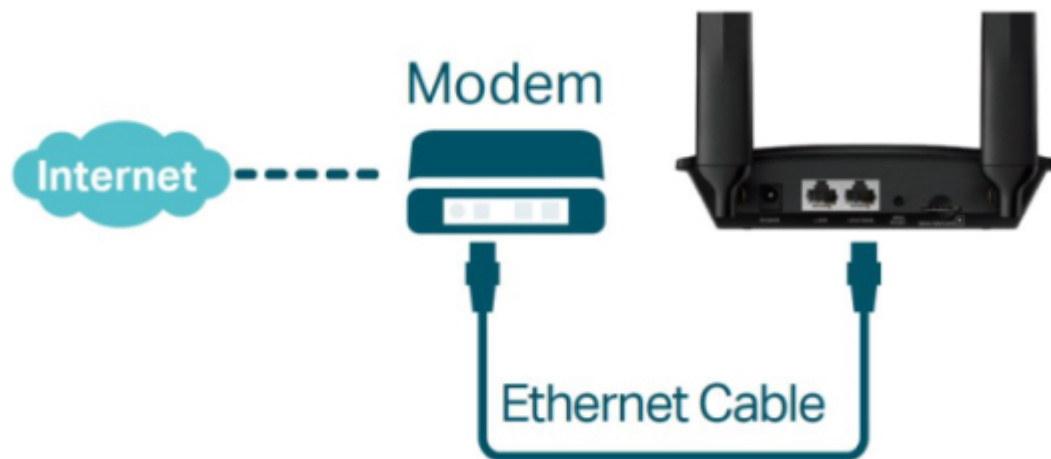

TP-LINK TL-MR100

Cena celkem:	1 499 Kč (bez DPH: 1 239 Kč)
Běžná cena:	1 649 Kč
Ušetříte:	150 Kč
Kód zboží:	NARTPL1089
Part No.:	TL-MR100
Záruka:	36 měs.
Stav:	Nové zboží

Popis

TP-Link TL-MR100

Využijte všechny výhody vaší špičkové **LTE** sítě s TL-MR100, který může dosáhnout rychlosti připojení až **300 Mbps**. TL-MR100 vám dovoluje sdílet vaši 4G LTE síť **až s 32 Wi-Fi zařízeními**, takže si můžete užít nepřerušené HD filmy, rychlé stahování souborů a video chat, který se neseká.

S integrovaným LTE modemem a **vestavěným slotem pro SIM kartu** je vše, co potřebujete, pouze vložit SIM kartu a zapnout router. Užívání si rychlé a stabilní Wi-Fi na LTE síti nebylo nikdy jednodušší.

ZÁKLADNÍ SPECIFIKACE

Standard: IEEE 802.11b/g/n

Rychlost datového přenosu: 300 Mbit/s

Anténa: 2 x odnímatelná 4G LTE

Porty: 1 x RJ-45 LAN, 1 x RJ-45 WAN/LAN

Frekvenční pásmo: 2,4 GHz

Zabezpečení: 64/128-bit WEP, WPA/WPA2, WPA-PSK/WPA2-PSK