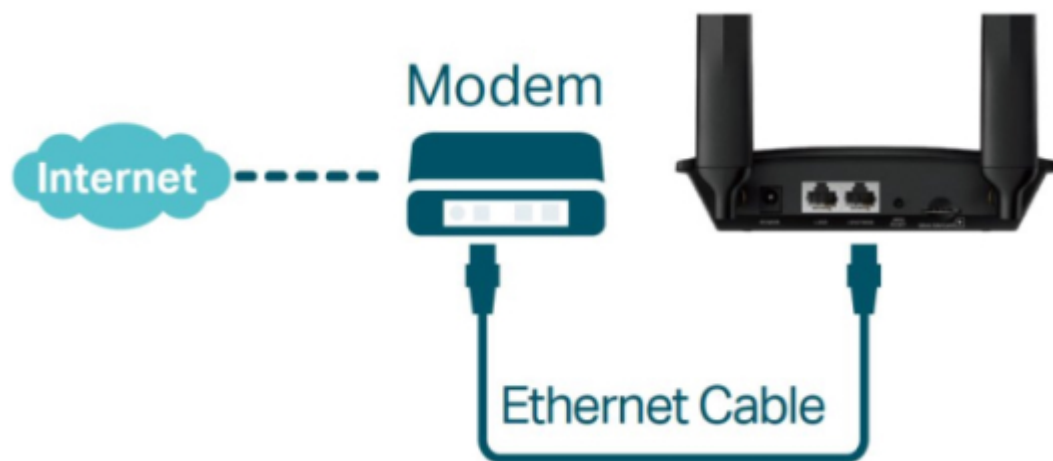

TP-LINK TL-MR100

Cena celkem:	1 679 Kč (bez DPH: 1 388 Kč)
Běžná cena:	1 847 Kč
Ušetříte:	168 Kč
Kód zboží:	NARTPL1089
Part No.:	TL-MR100
Záruka:	36 měs.
Stav:	Nové zboží

Popis

TP-Link TL-MR100

Využijte všechny výhody vaší špičkové **LTE** sítě s TL-MR100, který může dosáhnout rychlosti připojení až **300 Mbps**. TL-MR100 vám dovoluje sdílet vaši 4G LTE síť **až s 32 Wi-Fi zařízeními**, takže si můžete užít nepřerušené HD filmy, rychlé stahování souborů a video chat, který se neseká.

S integrovaným LTE modemem a **vestavěným slotem pro SIM kartu** je vše, co potřebujete, pouze vložit SIM kartu a zapnout router. Užívání si rychlé a stabilní Wi-Fi na LTE síti nebylo nikdy jednodušší.

ZÁKLADNÍ SPECIFIKACE

Standard: IEEE 802.11b/g/n

Rychlost datového přenosu: 300 Mbit/s

Anténa: 2 x odnímatelná 4G LTE

Porty: 1 x RJ-45 LAN, 1 x RJ-45 WAN/LAN

Frekvenční pásmo: 2,4 GHz

Zabezpečení: 64/128-bit WEP, WPA/WPA2, WPA-PSK/WPA2-PSK