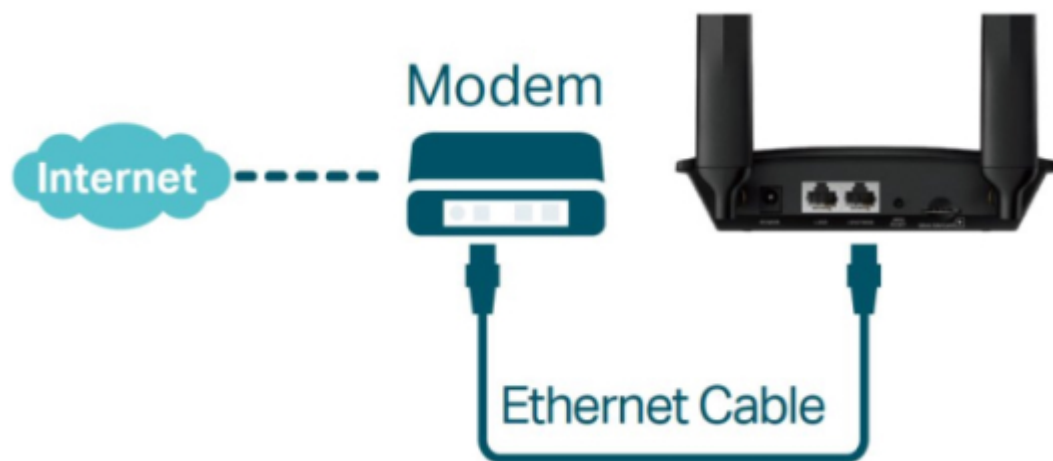

TP-LINK TL-MR100

Cena celkem:	1 999 Kč (bez DPH: 1 652 Kč)
Běžná cena:	2 199 Kč
Ušetříte:	200 Kč
Kód zboží:	NARTPL1089
Part No.:	TL-MR100
Záruka:	36 měs.
Stav:	Nové zboží

Popis

TP-Link TL-MR100

Využijte všechny výhody vaší špičkové **LTE** sítě s TL-MR100, který může dosáhnout rychlosti připojení až **300 Mbps**. TL-MR100 vám dovoluje sdílet vaši 4G LTE síť **až s 32 Wi-Fi zařízeními**, takže si můžete užít nepřerušené HD filmy, rychlé stahování souborů a video chat, který se neseká.

S integrovaným LTE modemem a **vestavěným slotem pro SIM kartu** je vše, co potřebujete, pouze vložit SIM kartu a zapnout router. Užívání si rychlé a stabilní Wi-Fi na LTE síti nebylo nikdy jednodušší.

ZÁKLADNÍ SPECIFIKACE

Standard: IEEE 802.11b/g/n

Rychlost datového přenosu: 300 Mbit/s

Anténa: 2 x odnímatelná 4G LTE

Porty: 1 x RJ-45 LAN, 1 x RJ-45 WAN/LAN

Frekvenční pásmo: 2,4 GHz

Zabezpečení: 64/128-bit WEP, WPA/WPA2, WPA-PSK/WPA2-PSK