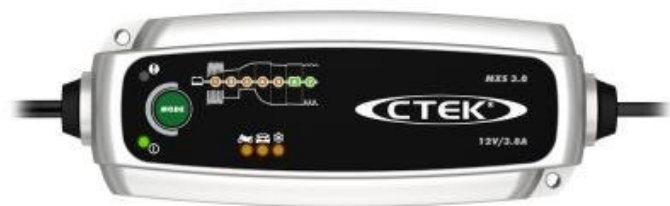

GOOWEI ENERGY CTEK MXS 3.8

Cena celkem:	1 737 Kč
	(bez DPH: 1 435 Kč)
Běžná cena:	1 910 Kč
Ušetříte:	174 Kč
Kód zboží:	SOPGWL0111
Part No.:	CTEK MXS 3.8
Záruka:	26 měs.
Stav:	Nové zboží

Popis

GOOWEI ENERGY CTEK MXS 3.8

Kvalitní a výkonná nabíječka **12 V olověných akumulátorů** s max. nabíjecím proudem **3,8 A** a výstupním napětím **14,4 V / 14,7 V**.

Víceúčelová nabíječka s kompaktními rozměry. Lze přepínat mezi nabíjením vaší sekačky na trávu, akumulátoru ve vašem automobilu nebo v rekreačním vozidle. Zabudovaný režim zimního nabíjení je vynikající pomůckou proti vybitým akumulátorům v zimě. Velmi kompaktní, maximálně univerzální 12 V model pro nejběžnější použití jak v hobby, tak profi sféře. Speciální funkce pro chladné dobití. Nabíjí všechny typy 12 V akumulátorů. Signalizace 7 kroků nabíjení. Nemá teplotní čidlo a funkci recon.

- 7stupňová nabíječka
- Pro všechny typy 12 V olověných baterií (WET, MF, Ca/Ca, AGM, GEL)
- Pro baterie o kapacitě 1,2 až 80 Ah (až 130 Ah údržbové)
- Režim zimního nabíjení (Snowflake)
- Vícestupňová = ožiování, desulfatace, nabíjení, pulsní udržování
- IP65 voděodolnost

ZÁKLADNÍ SPECIFIKACE

Vstupní napětí: 220-240 V

Výstupní napětí: 14,4 V / 14,7 V

Nabíjecí proud: max. 3,8 A

Hmotnost: 0,6 kg

Rozměry: 168 x 65 x 38 mm