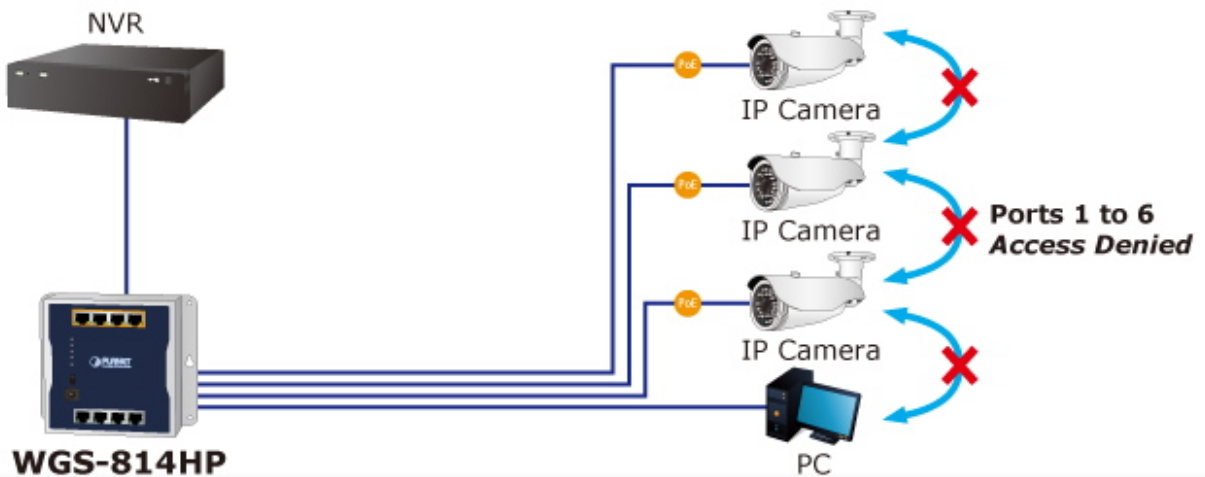

VLAN Isolation Mode