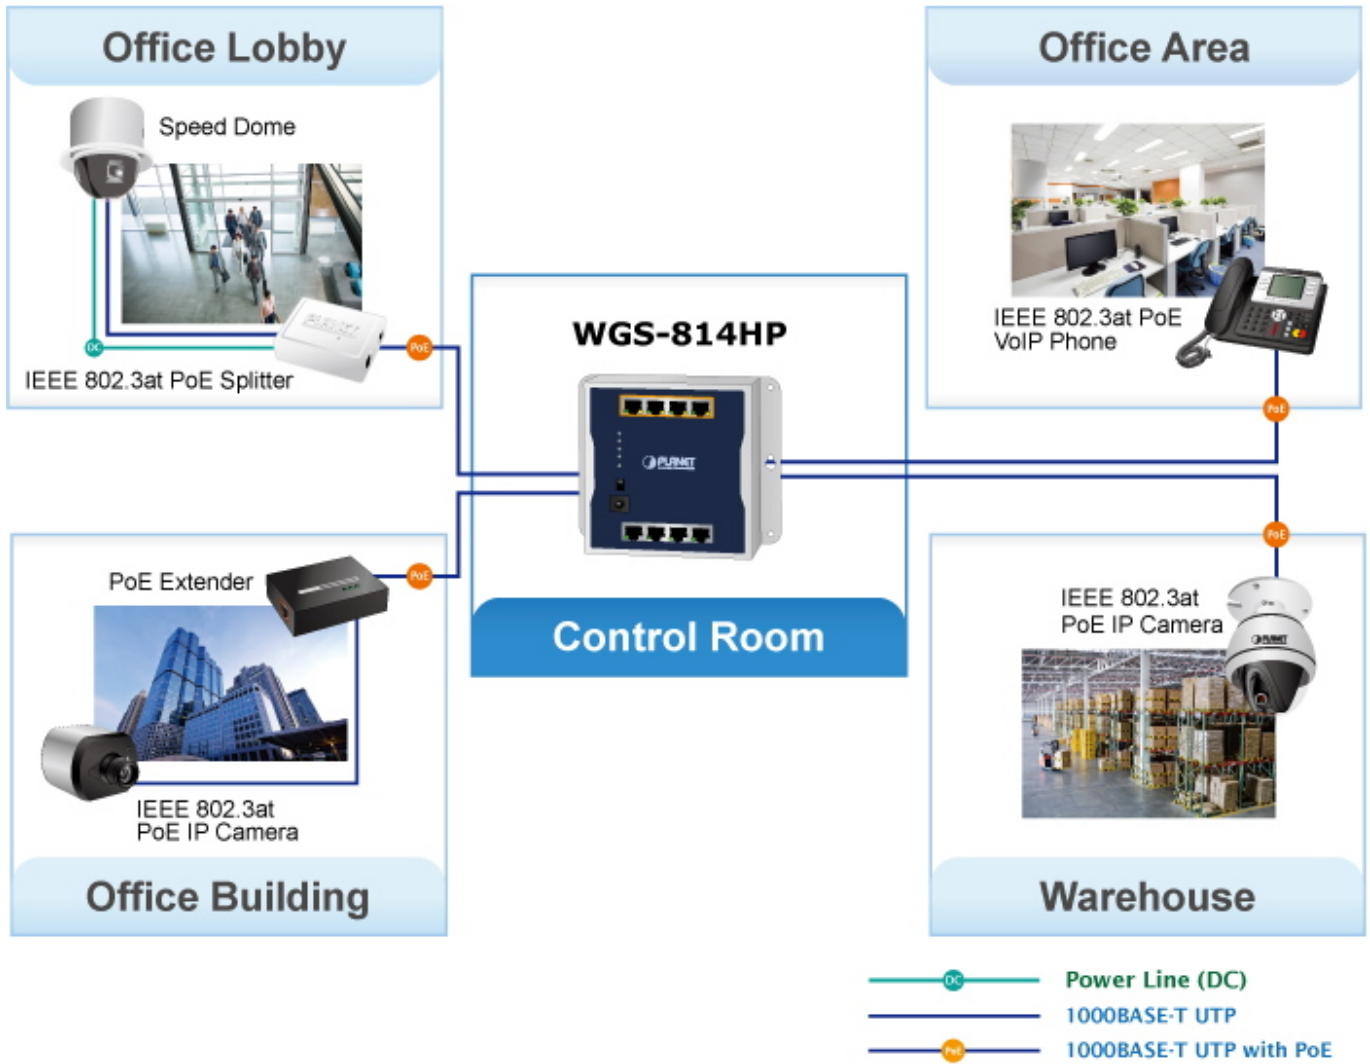

Provedení: DIN lišta, na zeď

Napájení: zdroj DC 48-56 V, celkový příkon do 70 W

Ochrana: přepětiová ochrana do 6 kV, ESD do 4 kV

Provozní teplota: -20 až +60 °C

Rozměry: 148 x 134 x 25 mm

Hmotnost: 472 g

PoE funkce:

Celkový napájecí výkon: 60 W, IEEE 802.3af, IEEE 802.3at

Počet injektorů: 4x až 30 W

Typ napájení: End-span

Pokročilé funkce:

1. automatická detekce napájeného zařízení

Průmyslové vlastnosti:

zařízení je odolné proti pádu (IEC-60068-2-32) z výšky 75 cm na všechny dopadové části

zařízení je odolné proti vibracím (IEC-60068-2-6)

zařízení je odolné proti přetížení krátkodobému zrychlení 50g, dlouhodobému 4g, (IEC-60068-2-27)

[Manuál \(en\)](#)

[Datasheet \(en\)](#)

Standard Mode (default)

100BASE-T UTP with PoE

VLAN Isolation Mode

Power Line (DC)

100BASE-T UTP

100BASE-T UTP with PoE

Extend Mode

10BASE-T UTP with PoE

PoE Power Usage **60W**