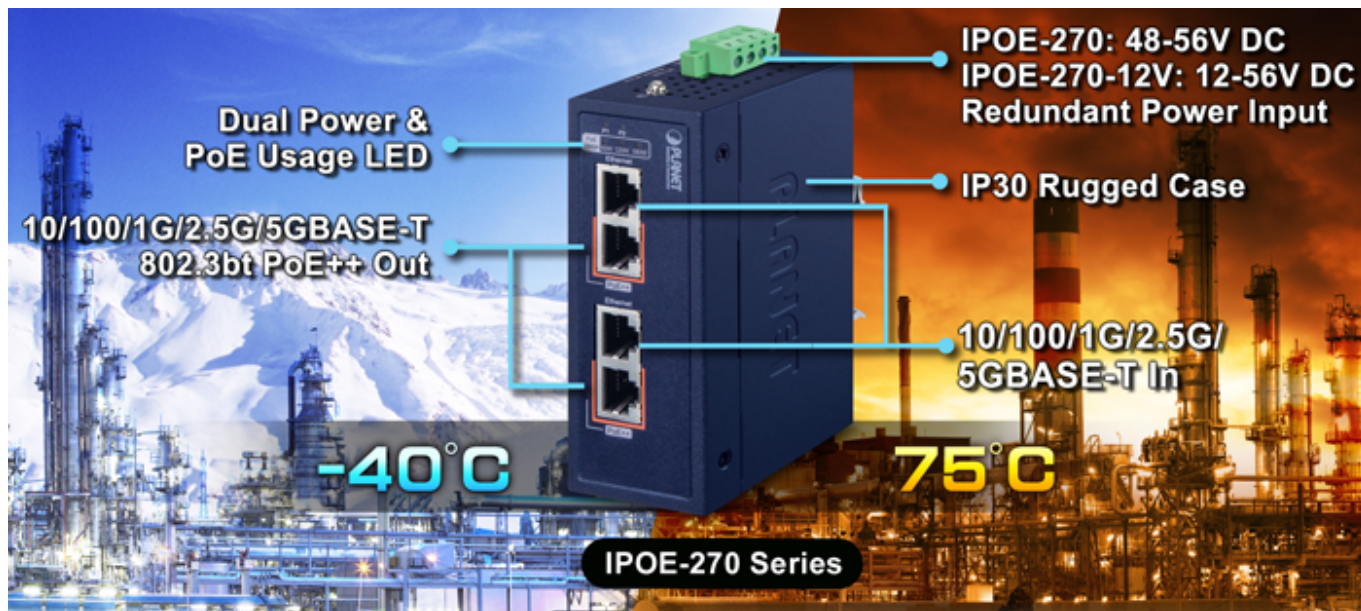

### PLANET IPOE-270

**Průmyslový** injektor pro napájení po Ethernetovém kabelu, standard **IEEE 802.3bt PoE++ do příkonu až 180 W**, pracuje i na **1/2,5/5Gb** propojení.

Krytí **IP30**, kovová skříň, pracovní teplota **-40 až +75 °C**, montáž na **DIN** lištu nebo přímo na zeď, ESD ochrana do 6 kV, přepětová ochrana do 6 kV, redundantní napájení **DC 48-56 V**.

Průmyslový "Power over Ethernet Injector" IEEE 802.3bt s maximální zatížitelností 180 W pro napájení zařízení po Ethernetu. Designovaný pro použití s kamerami PTZ, dotykovými monitory, VoIP aparáty, POS (point of sale), kiosky, PoE osvětlení nebo Wi-Fi přístupovými body.

Injektor disponuje proti normě IEEE 802.3at zvýšenou zatížitelností, je tak ideálním pro aplikace kamerových systémů a VoIP telefonních sítí. Napájení PoE lze realizovat i na 5gigabitovém Ethernetu, podporuje 802.3/802.3u/802.3ab/802.3bz (2.5G/5GBase-T). Injektor je **zpětně kompatibilní s předchozí generací IEEE 802.3at**.

## ZÁKLADNÍ SPECIFIKACE

**Rozhraní:** 4 x RJ-45 10/100/1G/2.5G/5GBase-T (2 x data vstup, 2 x PoE výstup)

**Celkový napájecí výkon:** do 180 W, IEEE 802.3bt PoE++

**Zatížitelnost portů:** až 180 W při DC 52/54/56 V, až 120 W při DC 48 V