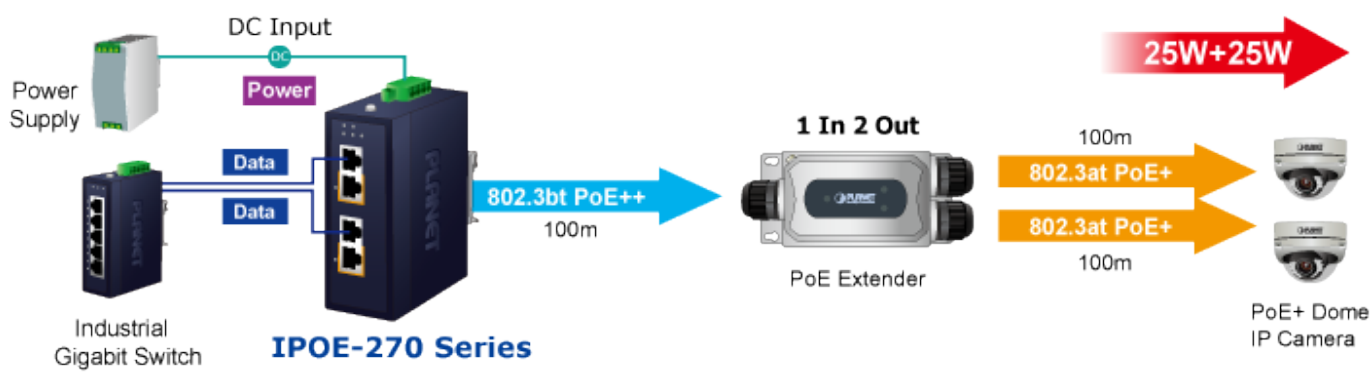

ZÁKLADNÍ SPECIFIKACE

Rozhraní: 4 x RJ-45 10/100/1G/2.5G/5GBase-T (2 x data vstup, 2 x PoE výstup)

Celkový napájecí výkon: do 180 W, IEEE 802.3bt PoE++

Zatížitelnost portů: až 180 W při DC 52/54/56 V, až 120 W při DC 48 V

Napájení: DC 48-56 V, redundantní (zdroj není součástí balení)

Provozní teplota: -40 až +75 °C

Rozměry: 115 x 70 x 41 mm

Hmotnost: 284 g