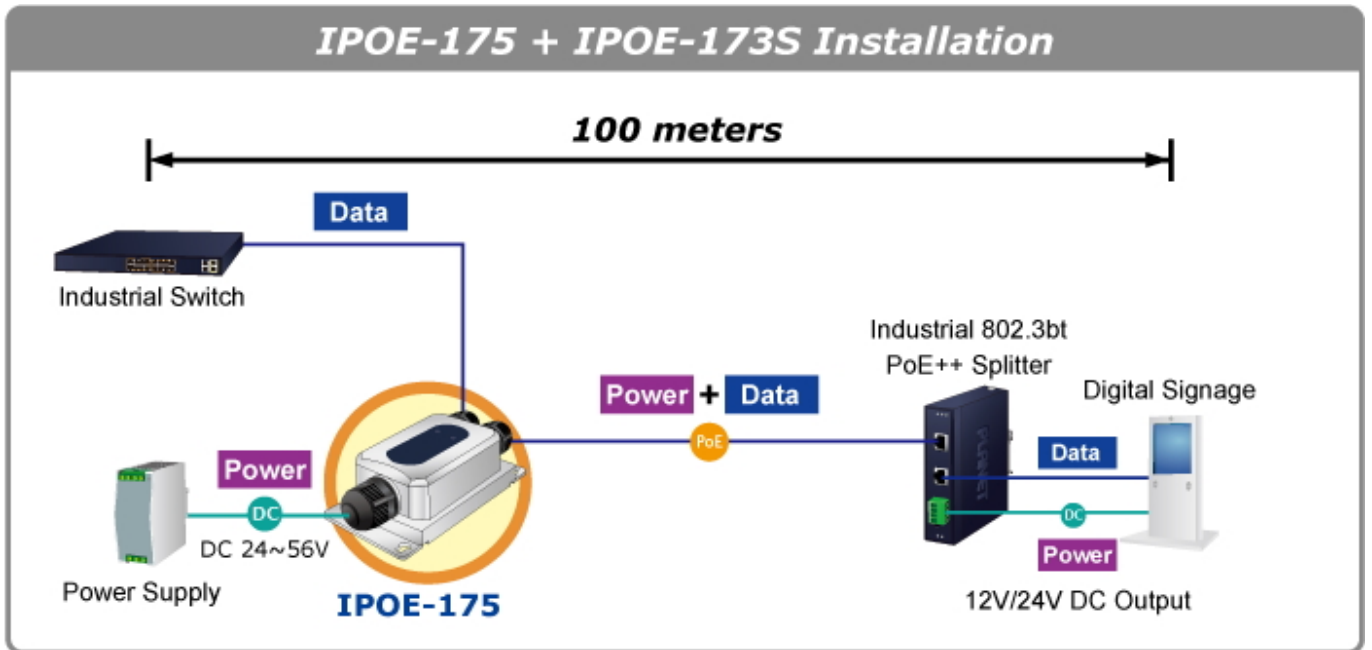

Popis

PLANET IPOE-175

Průmyslový injektor pro napájení po Ethernetovém kabelu, standard **IEEE 802.3bt PoE++ do příkonu až 60 W**, pracuje na **Gigabit 10/100/1000Base-T** propojení, injektor navíc podporuje napájení **PoH do 60 W (Power over HDbase-T)**. Voděodolné krytí **IP67**, odolné kovové provedení **IK10**, pracovní teplota **-40 až +75 °C**, ESD ochrana do 6 kV (vzduchem do 8 kV), přepěťová ochrana do 6 kV, napájení **DC 24-56 V**.

Průmyslový "Power over Ethernet Injector" IEEE 802.3at/bt s maximální zatížitelností 60 W pro napájení zařízení po Ethernetu. Designovaný pro použití s kamerami PTZ, VoIP aparáty nebo Wi-Fi přístupovými body.

802.3bt
PoE++

IP67

24~56V
DC Input

75°C
-40°C

ZÁKLADNÍ SPECIFIKACE

Rozhraní: 2× RJ-45 10/100/1000Base-T (1× data vstup, 1× PoE + data výstup)

Celkový napájecí výkon: do 60 W, IEEE 802.3bt PoE++

Napájení: DC 24-56 V (zdroj není součástí balení)

Provozní teplota: -40 až +75 °C

Rozměry: 150 × 72,94 × 43,8 mm

Hmotnost: 339 g (s krytkami 373 g)

IPOE-175 + IPOE-173S Installation

- 1000BASE-T UTP
- 1000BASE-T UTP with PoE
- Power Line

Environmental Adaptations in Outdoor Area