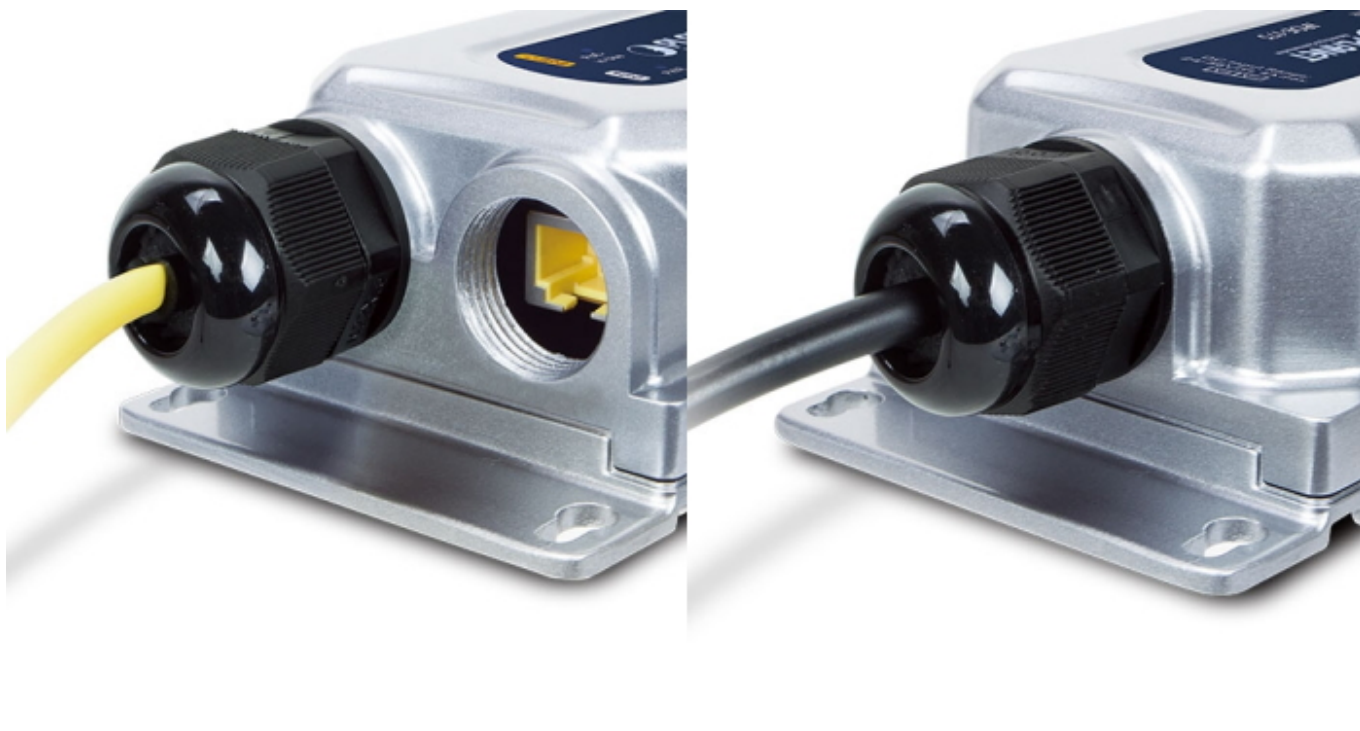

Popis

PLANET IPOE-175

Průmyslový injektor pro napájení po Ethernetovém kabelu, standard **IEEE 802.3bt PoE++ do příkonu až 60 W**, pracuje na **Gigabit 10/100/1000Base-T** propojení, injektor navíc podporuje napájení **PoH do 60 W (Power over HDbase-T)**. Voděodolné krytí **IP67**, odolné kovové provedení **IK10**, pracovní teplota **-40 až +75 °C**, ESD ochrana do 6 kV (vzduchem do 8 kV), přepěťová ochrana do 6 kV, napájení **DC 24-56 V**.

Průmyslový "Power over Ethernet Injector" IEEE 802.3at/bt s maximální zatížitelností 60 W pro napájení zařízení po Ethernetu. Designovaný pro použití s kamerami PTZ, VoIP aparáty nebo Wi-Fi přístupovými body.

Zařízení standardu IEEE 802.3bt samo detekuje, zda je připojené a je schopné být napájeno z Ethernetu. Rovněž jsou takto napájená zařízení chráněna i proti poškození chybným zapojením.

Exposure to Wind and Rain is Unformidable with PLANET PoE++ Injector

Provozní teplota: -40 až +75 °C

Rozměry: 150 × 72,94 × 43,8 mm

Hmotnost: 339 g (s krytkami 373 g)

IPOE-175 + IPOE-173S Installation

- 1000BASE-T UTP
- 1000BASE-T UTP with PoE
- Power Line

Environmental Adaptations in Outdoor Area