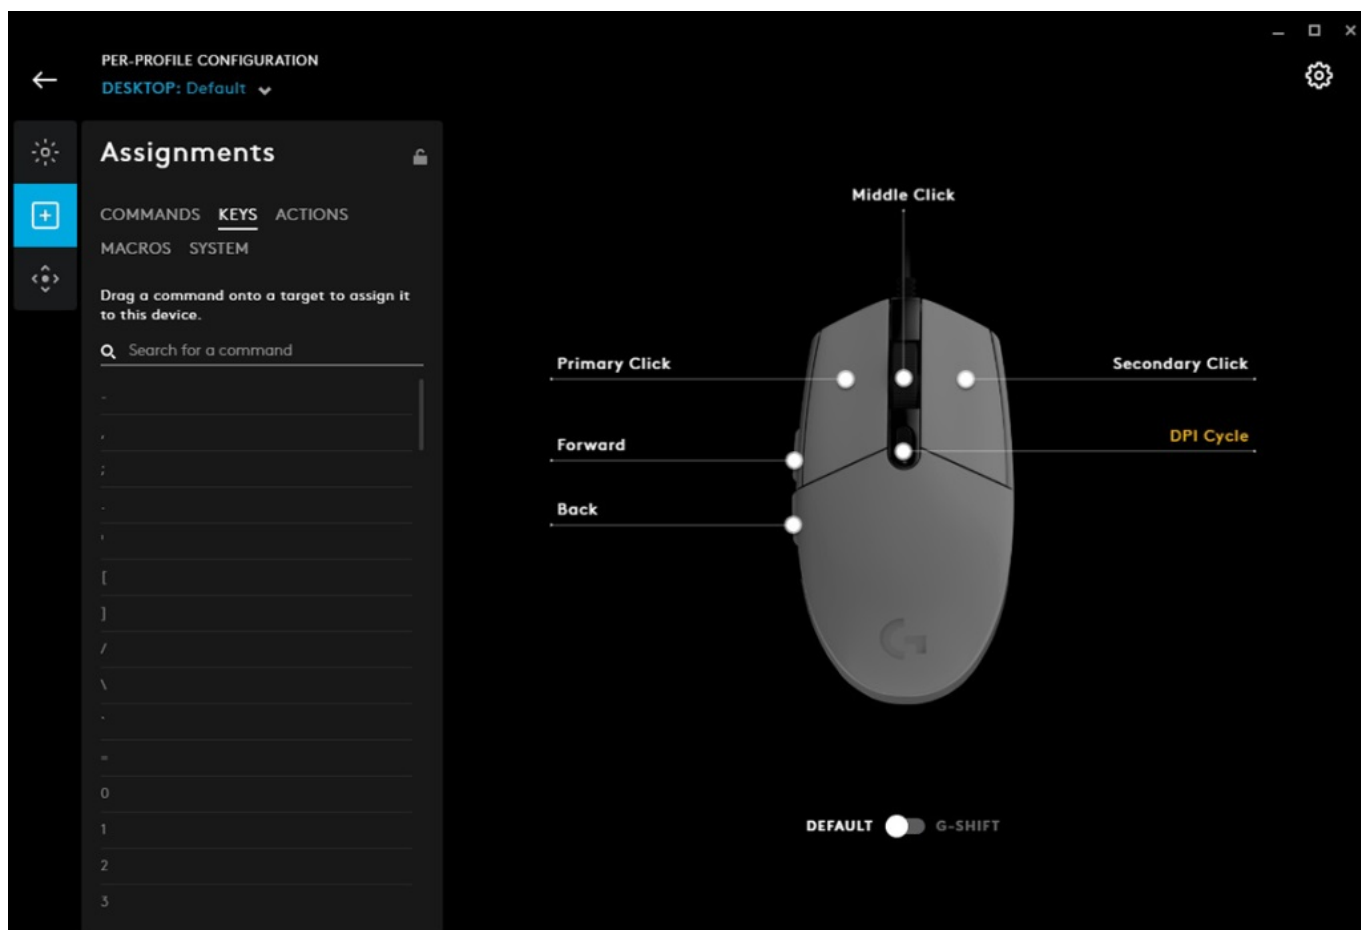

LOGITECH G203 LIGHTSYNC ČERNÁ

Cena celkem:	749 Kč (bez DPH: 619 Kč)
Běžná cena:	824 Kč
Ušetříte:	75 Kč
Kód zboží:	MOUL5552
Part No.:	910-005796
Záruka:	24 měs.
Stav:	Nové zboží

Popis

Logitech G203 LIGHTSYNC - gaming plný barev

Stylová herní myš Logitech G203 LIGHTSYNC, se kterou se náležitě vypořádáte s herními výzvami. Disponuje pokročilou technologií **podsvícení LIGHTSYNC**, výkonným senzorem a designem přesně do ruky. **Myš Logitech G203 LIGHTSYNC** je osazena moderním herním senzorem s vysokou citlivostí, která dosahuje **až 8000 DPI**. Díky **nastavitelnému rozlišení** si sami vyberete úroveň, který odpovídá typ hry nebo vašim požadavkům. S pomocí softwaru **Logitech G HUB** můžete využít až 5 předvoleb. Standardní design rozhodně neurazí a poskytuje potřebný komfort pro náročný a dlouhotrvající gaming. Jistě vás potěší možnost **nastavit herní příkazy nebo zkratky** k jednotlivým tlačítkům a ovládání herních titulů si ještě zjednodušit a zefektivnit.

Dvojice hlavních tlačítek se vyznačuje **optimálním zdvihem díky systému kovových pružin**, což umožňuje přesnou odezvu s každým kliknutím. Velký důraz je kladen na komplexní možnosti barevného podsvícení. Zvolit si můžete jednu barvu nebo jejich kombinaci, animovanou předvolbu a vše synchronizovat s dalšími periferiemi s Logitech G LIGHTSYNC. Myš umožňuje **změnu barev při hraní, sledování filmů nebo poslechu hudby**, kdy dokonce **bliká do rytmu** a podpoří atmosféru domácí párty.

Logitech G203 LIGHTSYNC

Jedinečná herní myš disponuje přesným optickým senzorem, který nabízí špičkové nastavitelné rozlišení **až 8000 dpi**. Vyniká také svou dobou odezvy, která činí **1 ms** a **6 programovatelnými tlačítky**. Herní design doplňuje nastavitelné **RGB podsvícení LIGHTSYNC** ve škále až 16,8 milionů barev. Připojení je realizováno skrze **USB kabel** o délce 2,1 m.