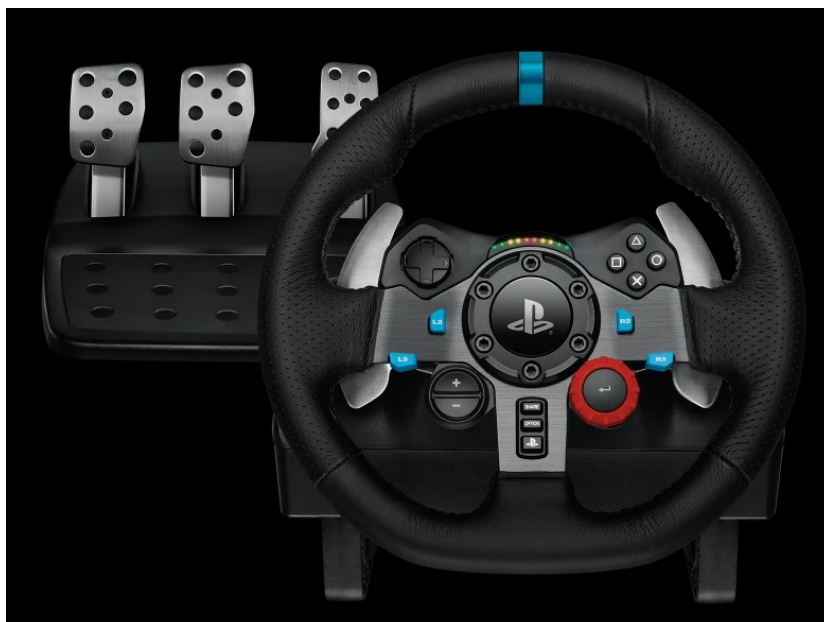

**Ocelová kuličková ložiska** v hřídeli volantu zajišťují potřebnou odolnost. **Spínače z nerezové oceli a pedály** vám dodají fantastický pocit z jízdy, kdykoli do toho pořádně šlápnete. **Volant je potažený ručně šitou kůží**, což zajišťuje luxusní vzhled a příjemný vjem na dotyk. Soustava pedálů obsahuje **plyn, brzdu i spojku** pro maximálně realistické zážitky. **Soustavu volantu a pedálů Logitech Driving Force G29** lze umístit na stůl i upevnit na vaši závodní soupravu. Volant s pedály je kompatibilní s **PC** a herními konzolami **PlayStation 3** a **PlayStation 4**.

## Logitech Driving Force G29

Volant zkonstruovaný pro dokonalý zážitek z jízdy bez kompromisů. Díky **zpětné odezvě se dvěma motory** ucítíte každý smyk pneumatiky na každém typu povrchu a přesně tak můžete kontrolovat nedotočení či přetočení a driftování. V hřídeli jsou umístěna masivní **ocelová kuličková ložiska**, která dodávají na hmotnosti a odolnosti. Výjimečně plynulý a tichý chod řízení zajišťují **šnekové převody** vytvořené podle vzoru převodů používaných v automobilových převodovkách. **LED indikátory** umístěné přímo nad středem volantu informují, kdy je třeba přeřadit o stupeň nahoru nebo dolů, díky čemuž můžete udržovat maximální akceleraci, aniž byste museli spouštět oči z dráhy. 24polohový otočný volič a tlačítka +/- v přední části vám dále umožní doladit předvolby řízení. Rozsah **900°** umožňuje otočení o dvě a půl otáčky, což je stejný rozsah pohybu jako u skutečného auta. Navíc je potažen vysoce kvalitní, **ručně šitou kůží**, která evokuje dojem špičkového závodního vozu. Volant lze bezpečně připevnit ke stolu nebo závodní soupravě prostřednictvím integrovaných úchytek či upevňovacích bodů pro šrouby.