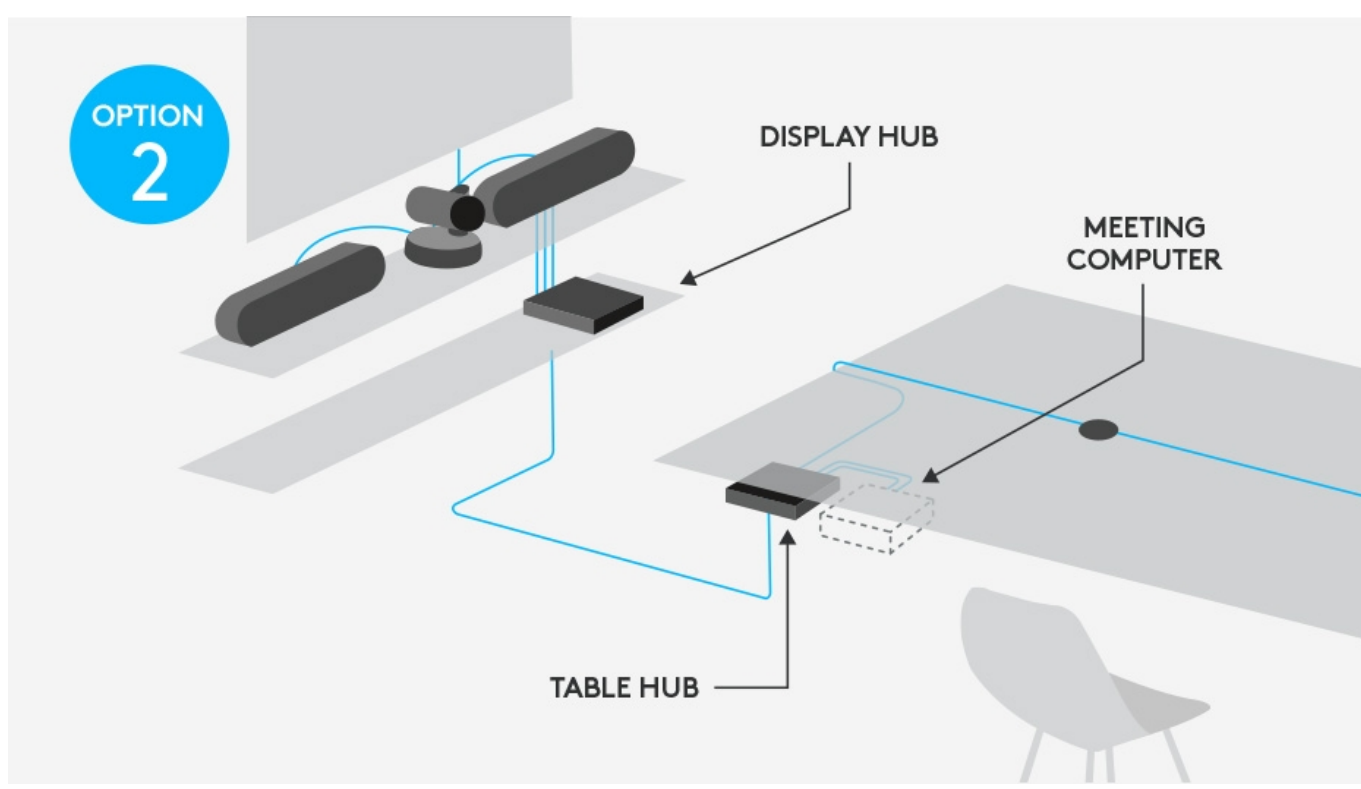

Logitech Rally Plus

Set Logitech Rally je ideálním řešením pro videokonference. Přináší video ve studiové kvalitě, bezkonkurenční čistotu hlasu a možnost automatizace RightSense pro bezproblémový průběh jednání. Podporuje připojení až 7 mikrofonů pro použití v jednacích místnostech a sálech čítajících až 46 osob. Díky obrazovému a stolnímu rozbočovači jsou všechny kabely, prvky Rally i počítač potřebný pro jednání elegantně skryté.

Webkamera s **4K Ultra HD** obrazovým systémem a **automatizovaným otáčením, naklápěním a zoomem** se vyznačuje špičkovou výkonností v profesionálních konferenčních prostorech všech tvarů a velikostí. Technologie RightLight optimalizuje vyvážení světla za účelem zvýraznění obličejů a vykreslení přirozených odstínů pleti, a to i při nedostatku světla či při protisvětle. Funkce RightSight navíc dokáže bezchybně rozeznat všechny účastníky bez ohledu na jejich vzdálenost od objektivu. Citlivý stolní mikrofon zajistí přenos přirozeného, čistého zvuku. Díky technologii RightSound potlačuje hluk na pozadí a automaticky vyrovnává hlasy osob.

Obsah balení:

- 1x webkamera
- 2x stolní mikrofon

2x reproduktor
1x stolní rozbočovač
1x obrazový rozbočovač
1x dálkový ovladač
1x kabel USB-C
1x kabel USB-A na USB-A a USB-B
1x 5m ethernetový kabel Cat6A
2x HDMI kabel
2x napájecí kabel
2x napájecí zdroj

ZÁKLADNÍ SPECIFIKACE

Webkamera

Rozlišení: 3840 x 2160 px

Rozhraní: USB-C

Délka kabelu: 2 m

Rozměry: 182,5 x 152 x 152 mm

Reproduktor

Rozhraní: Mini XLR