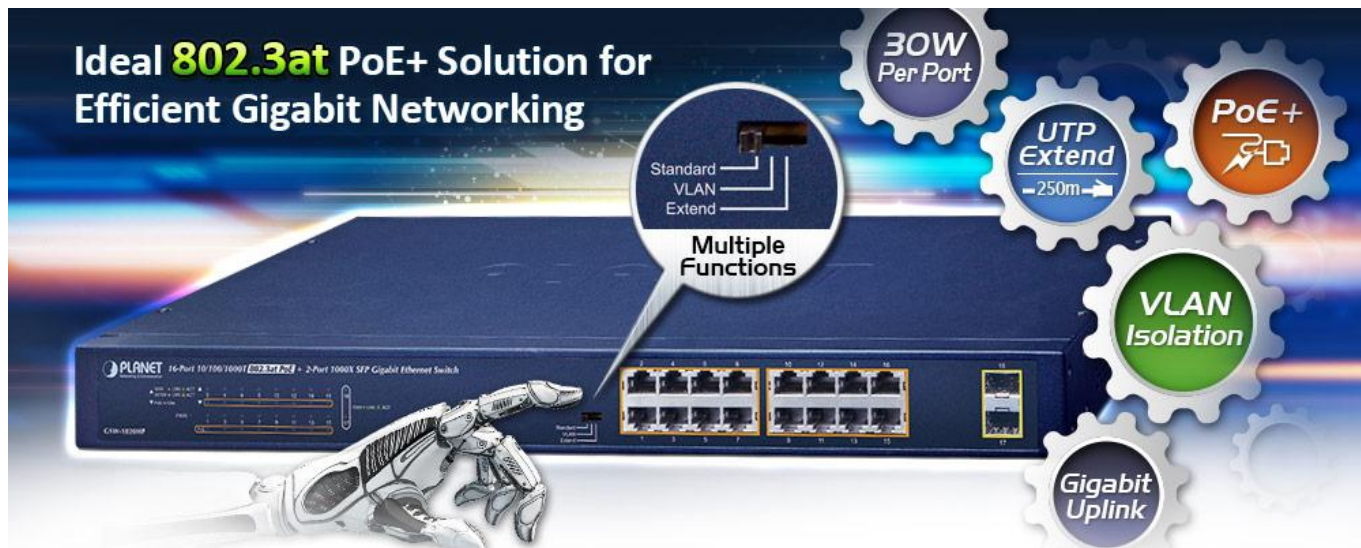

PLANET GSW-1820HP

Cena celkem:	5 630 Kč
	(bez DPH: 4 653 Kč)
Běžná cena:	6 193 Kč
Ušetříte:	563 Kč
Kód zboží:	NETPLA2298
Part No.:	GSW-1820HP
Záruka:	38 měs.
Stav:	Nové zboží

Popis

PLANET GSW-1820HP

Gigabitový PoE+ přepínač, **16 x 10/100/1000Base-T RJ-45** s injektory **802.3af/at**, **dva SFP** sloty 1000Base-X, napájecí výkon až **240 W**.

LED indikace využití PoE portů, **DIP switch** pro přepnutí **Standard/VLAN/Extend** módu, mechanismy pro úsporu příkonu podle IEEE 802.3az.

Gigabitový přepínač s PoE+ (power over ethernet) porty pro centralizované napájení zařízení po ethernetu jako jsou IP kamery, Wi-Fi prvky nebo VOIP telefony a s možností napojení do infrastruktury pomocí dvou optických SFP portů. Zařízení je svým provedením vhodné jak pro instalaci do domácích nebo kancelářských prostorů, tak pro aplikace v lokálních rozvaděčích.

Výstupní výkon PoE portů je regulován v závislosti na příkonu napájených zařízení mechanismy EEE (Energy-Efficient Ethernet) podle IEEE 802.3az.

Switch disponuje manuálním přepínačem režimů:

- **Standard** - switch napájí zařízení na vzdálenost max. 100 m.
- **VLAN** - porty jsou logicky odděleny jeden od druhého, v tomto režimu lze předejít nechtěným multicast a broadcast bouřím.
- **Extend** - switch napájí zařízení až na 250 m se sníženou propustností 10 Mb/s na port (podpora napájení do 22 W)

ZÁKLADNÍ SPECIFIKACE

Fyzické vlastnosti:

Porty: 16 x RJ-45 10/100/1000Base-T, 2 x SFP 1000Base-X

Paměť: 8k MAC adres

Propustnost: sběrnice 36 Gbps, provozně 26,8 Mpps (64B)

Podpora přenosu: JumboFrame 9K

Provedení: rack 1U