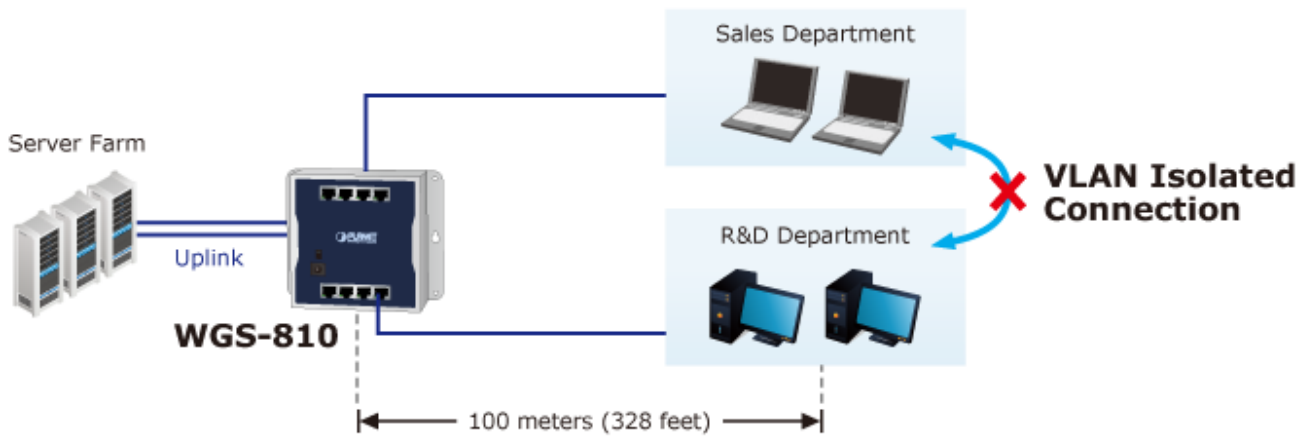

PLANET WGS-810

Cena celkem:	2 452 Kč
	(bez DPH: 2 026 Kč)
Běžná cena:	2 697 Kč
Ušetříte:	245 Kč
Kód zboží:	NETPLA2301
Part No.:	WGS-810
Záruka:	38 měs.
Stav:	Nové zboží

Popis

PLANET WGS-810

Gigabitový průmyslový přepínač s 8 x RJ-45 10/100/1000Base-T porty. Instalace **na zeď** (fixně/magneticky) nebo **na DIN lištu** přímo do rozvaděčů. Kovové provedení **IP30**, konstrukce je odolná vůči pádu a vibracím. **DIP přepínač** (standard/VLAN/extend mód), ESD ochrana do 4 kV, bez ventilátorů, napájení 12 V DC.

Napájení: zdroj 12 V DC

Ochrana: ESD do 4 kV

Provozní teplota: -20 až +60 °C

Rozměry: 148 x 134 x 25 mm

Hmotnost: 446 g

Průmyslové vlastnosti:

zařízení je odolné proti pádu (IEC-60068-2-32) z výšky 75 cm na všechny dopadové části

zařízení je odolné proti vibracím (IEC-60068-2-6)

zařízení je odolné proti přetížení krátkodobému zrychlení 50g, dlouhodobému 4g, (IEC-60068-2-27)

Standard Mode

WGS-810

PC

100 meters (328 feet)

1000BASE-T UTP

VLAN Mode with VLAN Isolation

1000BASE-T UTP

Extend Mode with Distance Extension & VLAN Isolation

1000BASE-T UTP

Mobile Network

Internet

Office

— 1000BASE-T UTP
— Power Line (DC)