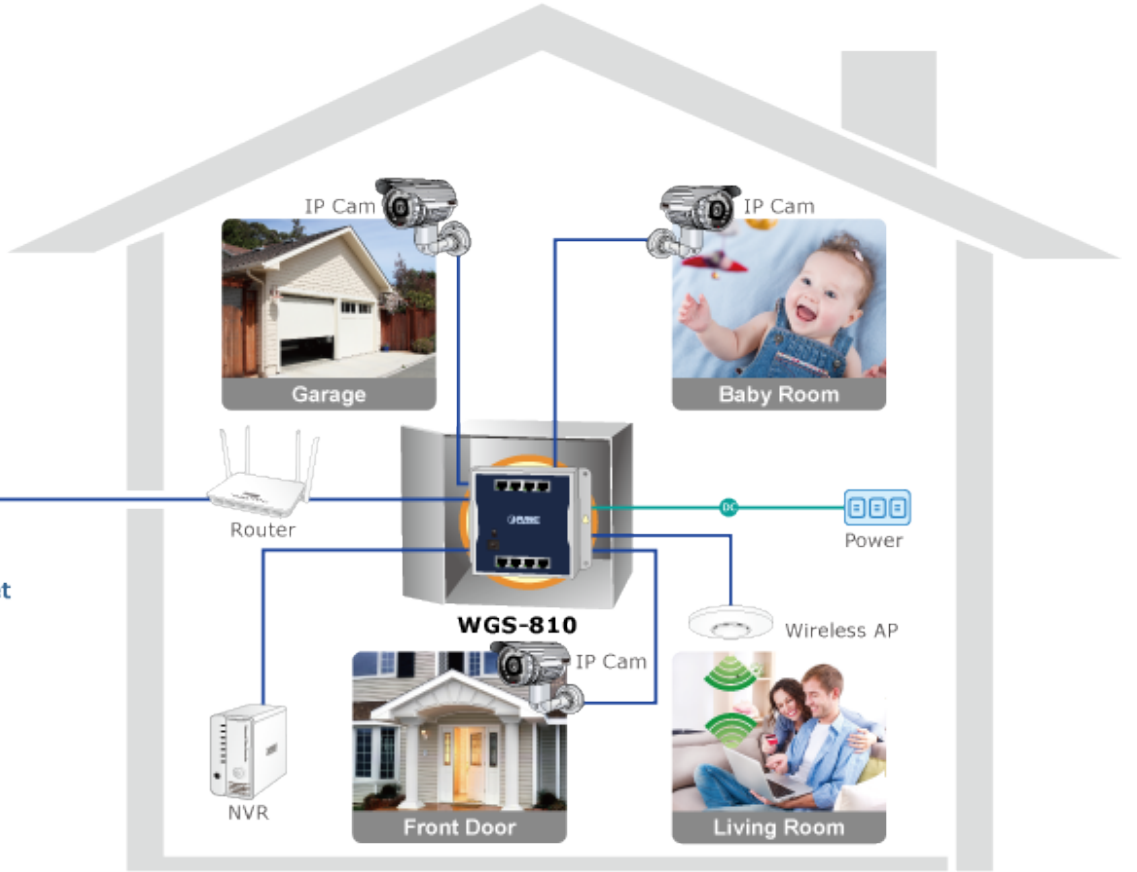

PLANET WGS-810

Cena celkem:	2 452 Kč
	(bez DPH: 2 026 Kč)
Běžná cena:	2 697 Kč
Ušetříte:	245 Kč
Kód zboží:	NETPLA2301
Part No.:	WGS-810
Záruka:	38 měs.
Stav:	Nové zboží

Popis

PLANET WGS-810

Gigabitový průmyslový přepínač s 8 x RJ-45 10/100/1000Base-T porty. Instalace **na zeď** (fixně/magneticky) nebo **na DIN lištu** přímo do rozvaděčů. Kovové provedení **IP30**, konstrukce je odolná vůči pádu a vibracím. **DIP přepínač** (standard/VLAN/extend mód), ESD ochrana do 4 kV, bez ventilátorů, napájení 12 V DC.

Napájení: zdroj 12 V DC

Ochrana: ESD do 4 kV

Provozní teplota: -20 až +60 °C

Rozměry: 148 x 134 x 25 mm

Hmotnost: 446 g

Průmyslové vlastnosti:

zařízení je odolné proti pádu (IEC-60068-2-32) z výšky 75 cm na všechny dopadové části

zařízení je odolné proti vibracím (IEC-60068-2-6)

zařízení je odolné proti přetížení krátkodobému zrychlení 50g, dlouhodobému 4g, (IEC-60068-2-27)

Standard Mode

WGS-810

PC

100 meters (328 feet)

1000BASE-T UTP

VLAN Mode with VLAN Isolation

1000BASE-T UTP

Extend Mode with Distance Extension & VLAN Isolation

1000BASE-T UTP

Mobile Network

Internet

Office

— 1000BASE-T UTP
— Power Line (DC)