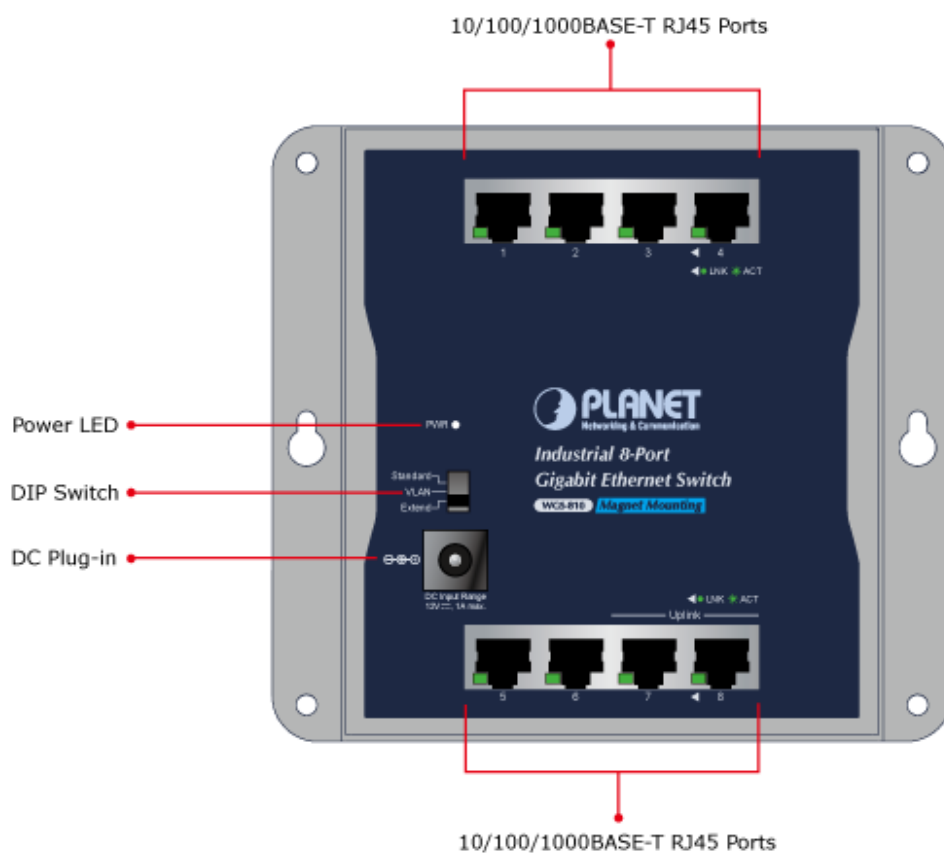

PLANET WGS-810

Cena celkem:	2 452 Kč
	(bez DPH: 2 026 Kč)
Běžná cena:	2 697 Kč
Ušetříte:	245 Kč
Kód zboží:	NETPLA2301
Part No.:	WGS-810
Záruka:	38 měs.
Stav:	Nové zboží

Popis

PLANET WGS-810

Gigabitový průmyslový přepínač s 8 x RJ-45 10/100/1000Base-T porty. Instalace **na zeď** (fixně/magneticky) nebo **na DIN lištu** přímo do rozvaděčů. Kovové provedení **IP30**, konstrukce je odolná vůči pádu a vibracím. **DIP přepínač** (standard/VLAN/extend mód), ESD ochrana do 4 kV, bez ventilátorů, napájení 12 V DC.

ZÁKLADNÍ SPECIFIKACE

Fyzické vlastnosti:

Porty: 8 x RJ-45 10/100/1000Base-T

Paměť: 4k MAC adres

Propustnost: sběrnice 16 Gbps, provozně 11,9 Mpps (64B)

Podpora přenosu: JumboFrame 9 KB

Provedení: DIN lišta, na zeď (fixně/magneticky)

Napájení: zdroj 12 V DC

Ochrana: ESD do 4 kV

Provozní teplota: -20 až +60 °C

Rozměry: 148 x 134 x 25 mm

Hmotnost: 446 g

Průmyslové vlastnosti:

zařízení je odolné proti pádu (IEC-60068-2-32) z výšky 75 cm na všechny dopadové části

zařízení je odolné proti vibracím (IEC-60068-2-6)

zařízení je odolné proti přetížení krátkodobému zrychlení 50g, dlouhodobému 4g, (IEC-60068-2-27)

Standard Mode

WGS-810

PC

100 meters (328 feet)

1000BASE-T UTP