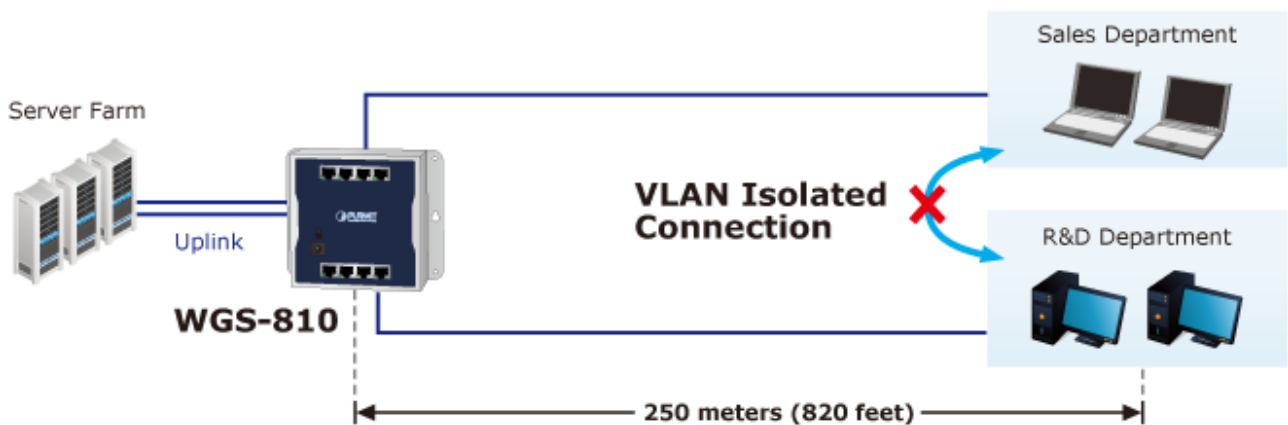

PLANET WGS-810

Cena celkem:	2 452 Kč
	(bez DPH: 2 026 Kč)
Běžná cena:	2 697 Kč
Ušetříte:	245 Kč
Kód zboží:	NETPLA2301
Part No.:	WGS-810
Záruka:	38 měs.
Stav:	Nové zboží

Popis

PLANET WGS-810

Gigabitový průmyslový přepínač s 8 x RJ-45 10/100/1000Base-T porty. Instalace **na zeď** (fixně/magneticky) nebo **na DIN lištu** přímo do rozvaděčů. Kovové provedení **IP30**, konstrukce je odolná vůči pádu a vibracím. **DIP přepínač** (standard/VLAN/extend mód), ESD ochrana do 4 kV, bez ventilátorů, napájení 12 V DC.

Napájení: zdroj 12 V DC

Ochrana: ESD do 4 kV

Provozní teplota: -20 až +60 °C

Rozměry: 148 x 134 x 25 mm

Hmotnost: 446 g

Průmyslové vlastnosti:

zařízení je odolné proti pádu (IEC-60068-2-32) z výšky 75 cm na všechny dopadové části

zařízení je odolné proti vibracím (IEC-60068-2-6)

zařízení je odolné proti přetížení krátkodobému zrychlení 50g, dlouhodobému 4g, (IEC-60068-2-27)

Standard Mode

WGS-810

PC

100 meters (328 feet)

1000BASE-T UTP

VLAN Mode with VLAN Isolation

1000BASE-T UTP

Extend Mode with Distance Extension & VLAN Isolation

1000BASE-T UTP

Mobile Network

Internet

Office

— 1000BASE-T UTP
— Power Line (DC)