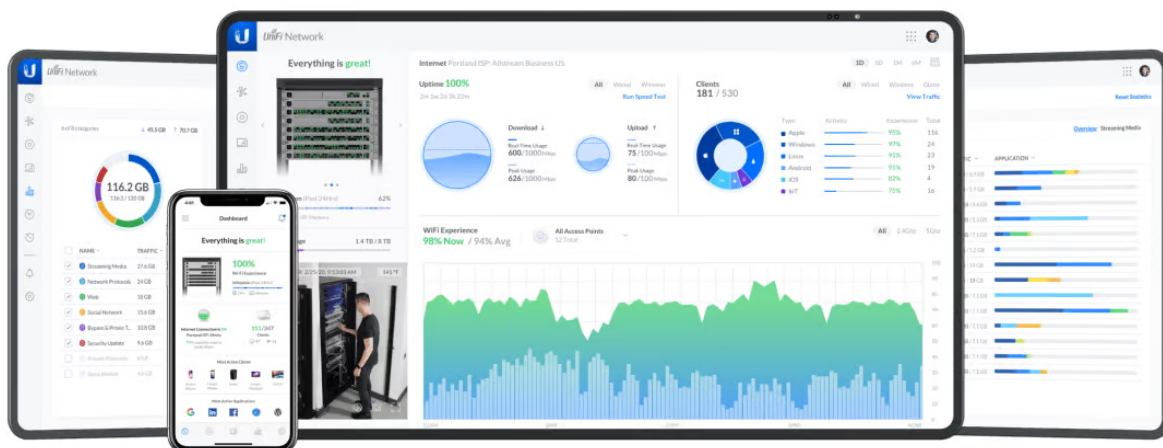

ZÁKLADNÍ SPECIFIKACE

Porty: 48 x RJ-45, 4 x SFP

Kapacita switche: 104 Gbps

Rychlost směrování: 77,38 Mpps

Podpora PoE: ano, 32x PoE+ 802.3af/at (max. 32 W/port), celkový napájecí výkon 195 W

Rozměry: 442,4 x 285 x 43,7 mm

Hmotnost: 4,52 kg (4,61 kg s držáky)

Manuál (montážní návod):

<https://dl.ui.com/qig/usw-48-poe>

Datasheet:

<https://dl.ui.com/ds/usw_poe_ds>