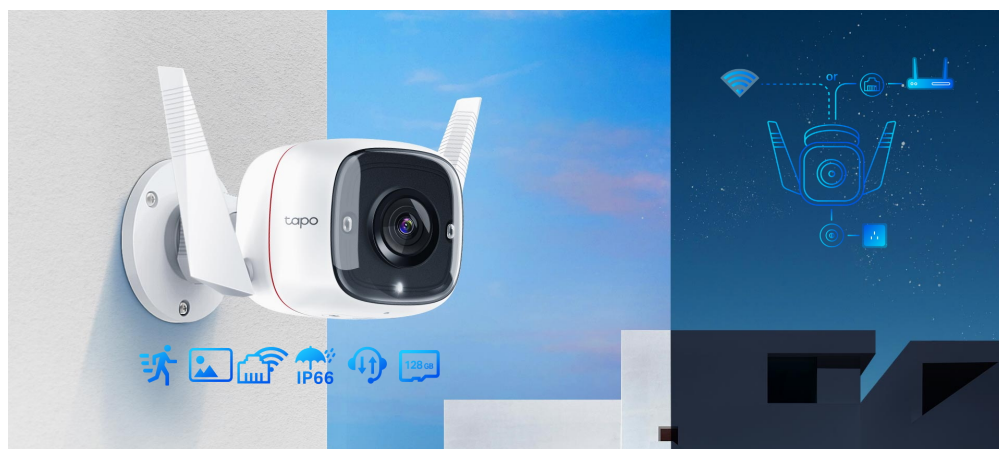

TP-LINK TAPO C310

Cena celkem:	1 199 Kč (bez DPH: 991 Kč)
Běžná cena:	1 319 Kč
Ušetříte:	120 Kč
Kód zboží:	IPKTPL0007
Part No.:	Tapo C310
Záruka:	26 měs.
Stav:	Nové zboží

Popis

TP-Link Tapo C310

Voděodolná bezpečnostní kamera, která dokáže natáčet jasné a ostré video v rozlišení **3 Mpx (2304 x 1296)** při 15 fps. **104° širokoúhlý zorný úhel** zajistí, že nic nebude mimo dohled. Díky zabudovanému **IR přísvitu** je možné kameru využívat nepřetržitě ve dne i v noci na vzdálenost **až 30 m**.

Kamera disponuje obousměrnou hlasovou komunikací a díky **aplikaci Tapo** lze sledovat dění v okolí **24 hodin denně 7 dní v týdnu** odkudkoli skrze váš smartphone či zařízení podporující hlasové asistenty **Amazon Alexa nebo Google Assistant**. Aplikace automaticky odesílá **upozornění při detekci pohybu či zvuku**.

- **Video v ultra vysokém rozlišení:** Každý obraz v křišťálově čistém 3 Mpx rozlišení.
- **S kabelem i bez kabelu:** Připojte svou kameru k síti pomocí ethernetu i bezdrátově, volba je na vás.
- **Pokročilé noční vidění:** Poskytuje viditelnost až na 30 metrů, a to i v naprostém tmě.
- **Detekce pohybu a oznámení:** Upozorní vás kdykoliv zaznamená pohyb.
- **Zvukový a světelný alarm:** Spuštěním světla a zvukového alarmu zažene všechny nevíтанé návštěvníky.
- **Dvoucestné audio:** Umožní vám komunikaci pomocí vestavěného mikrofону a reproduktoru.
- **Bezpečné úložiště:** Uloží vám lokálně na microSD kartu až 128 GB 3MP videa, tím získáte pohodlný přístup k vašim videozáznamům.
- **Hlasové ovládání:** Hlasové ovládání vám rozváže ruce. Pracuje s Google Assistant a Amazon Alexa.

ZÁKLADNÍ SPECIFIKACE

Vlastnosti:

- Zvukový a světelný alarm
- Zabudovaná detekce pohybu
- Kodek H.264
- Vestavěný mikrofon a reproduktor
- Přístup pomocí mobilní aplikace
- Krytí IP66

Zobrazení:

Rozlišení snímače: 3,0 Mpx