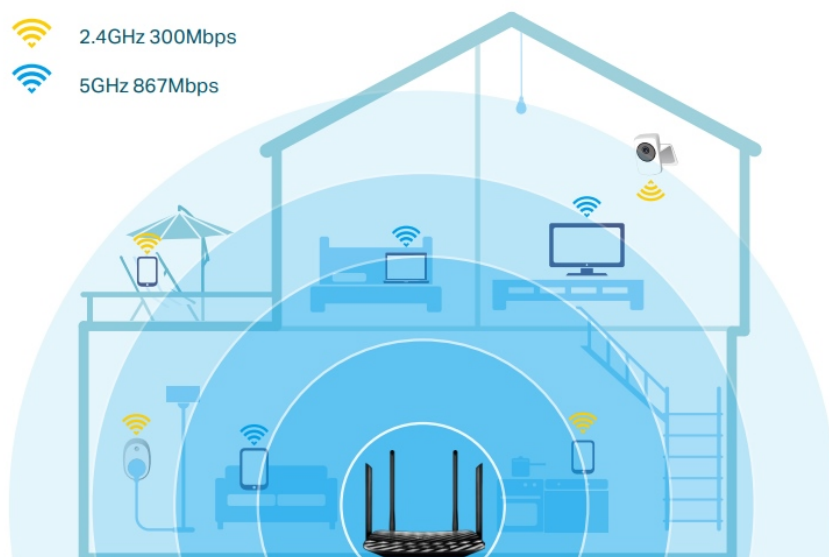

- Podporuje standard 802.11ac
- Současná připojení 2,4 GHz 300 Mb/s a 5 GHz 867 Mb/s dávají dohromady rychlost 1200 Mb/s celkové dostupné šířky pásma
- 4 externí antény a jedna interní anténa poskytují stabilní bezdrátová připojení a optimální pokrytí
- Snadná správa sítě na dosah ruky s aplikací TP-Link Tether
- MU-MIMO dosahuje dvojnásobnou efektivitu komunikace s až 2 zařízeními současně
- Beamforming technologie poskytuje širší bezdrátové pokrytí
- Podporuje režim přístupového bodu k vytvoření nového přístupového bodu Wi-Fi

Technologie **MU-MIMO** zvýší rychlost, datovou propustnost a výkon. Umožňuje routeru Archer C6 obsloužit **více zařízení současně**. Již nebude docházet k zahlcení šířky pásma, ani k prodlevám.

Snadné nastavení a správa pomocí mobilní aplikace Tether