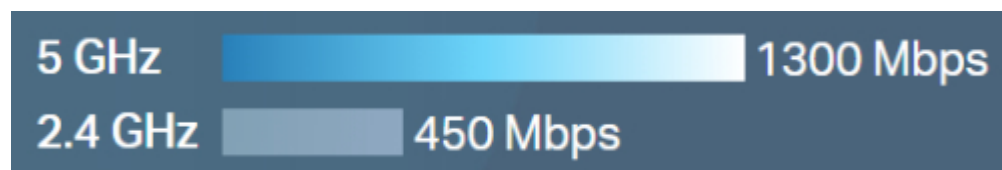

## TP-LINK EAP265 HD

Cena celkem:	<b>4 299 Kč</b>
	<b>(bez DPH: 3 553 Kč)</b>
Běžná cena:	<b>4 729 Kč</b>
Ušetříte:	<b>430 Kč</b>
Kód zboží:	NAATPL1080
Part No.:	EAP265 HD
Záruka:	60 měs.
Stav:	Nové zboží

### TP-Link EAP265 HD

Bezdrátový stropní gigabitový access point zajišťuje spolu s technologií **MU-MIMO** špičkové dvoupásmové připojení s celkovou rychlostí **1750 Mb/s** při rychlosti 450 Mb/s v pásmu **2,4 GHz** a 1300 Mb/s v pásmu **5 GHz**.

### ZÁKLADNÍ SPECIFIKACE

**Wi-Fi standard:** IEEE 802.11a/b/g/n/ac

**Rychlost datového přenosu:** 2,4 GHz - 450 Mbit/s, 5 GHz - 1300 Mbit/s

**Anténa:** 3 x 3,5 dBi + 3 x 4 dBi integrovaná anténa

**Porty:** 2 x GbE RJ-45 LAN

**Frekvenční pásmo:** 2,4 GHz, 5 GHz

**Zabezpečení:** 64/128/152-bit WEP/ WPA/ WPA2-Enterprise, WPA-PSK/ WPA2-PSK

**Podpora PoE:** ano, 802.3af/at

**Rozměry:** 205,5 x 181,5 x 37,1 mm