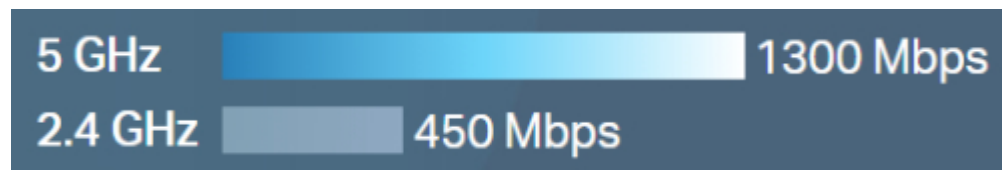

TP-LINK EAP265 HD

Cena celkem:	4 229 Kč
	(bez DPH: 3 495 Kč)
Běžná cena:	4 652 Kč
Ušetříte:	423 Kč
Kód zboží:	NAATPL1080
Part No.:	EAP265 HD
Záruka:	60 měs.
Stav:	Nové zboží

Popis

TP-Link EAP265 HD

Bezdrátový stropní gigabitový access point zajišťuje spolu s technologií **MU-MIMO** špičkové dvoupásmové připojení s celkovou rychlostí **1750 Mb/s** při rychlosti 450 Mb/s v pásmu **2,4 GHz** a 1300 Mb/s v pásmu **5 GHz**.

Přístupový bod podporuje jak **802.3af/at PoE**, tak pasivní napájení PoE, může být buď napájen PoE přepínačem nebo dodávaným PoE adaptérem. Přidání elegantního vzhledu a jednoduchého upevnění pro snadné upevnění na stěnu nebo strop dále usnadňuje nasazení a flexibilitu.

ZÁKLADNÍ SPECIFIKACE

Wi-Fi standard: IEEE 802.11a/b/g/n/ac

Rychlost datového přenosu: 2,4 GHz - 450 Mbit/s, 5 GHz - 1300 Mbit/s

Anténa: 3 x 3,5 dBi + 3 x 4 dBi integrovaná anténa

Porty: 2 x GbE RJ-45 LAN

Frekvenční pásmo: 2,4 GHz, 5 GHz

Zabezpečení: 64/128/152-bit WEP/ WPA/ WPA2-Enterprise, WPA-PSK/ WPA2-PSK

Podpora PoE: ano, 802.3af/at

Rozměry: 205,5 x 181,5 x 37,1 mm