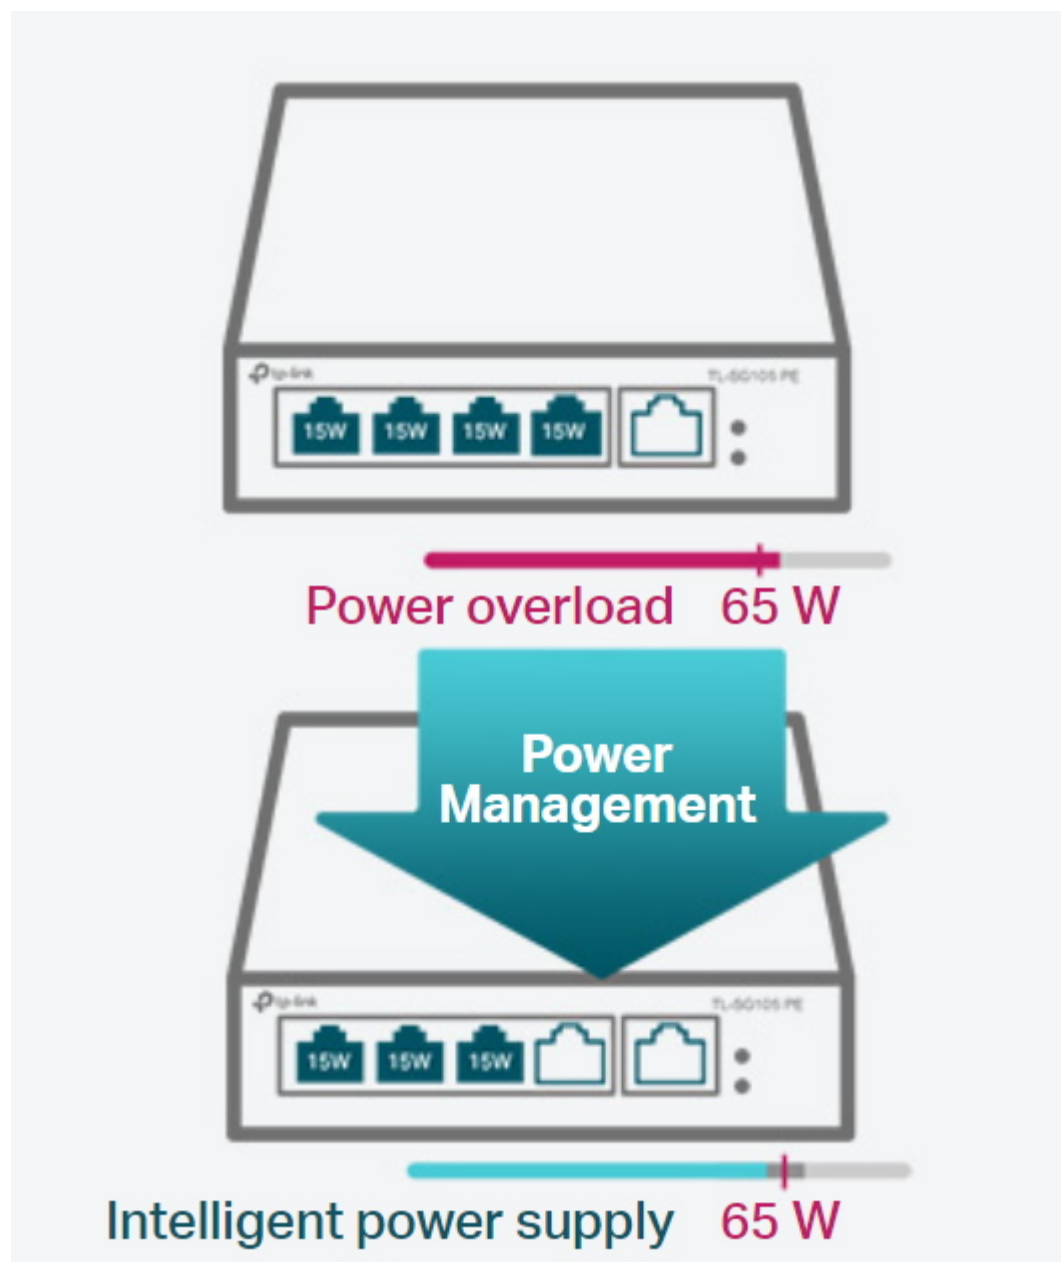

- PoE+ napájení (802.3af/at) s příkonem až 30 W na port
- Celkový napájecí výkon až 65 W
- Podpora PoE Auto Recovery
- Správa přes web management nebo Easy Smart Configuration Utility
- Inteligentní správa napájení
- Ideální pro menší kamerové (dohledové) systémy
- Podpora IGMP Snooping, QoS a VLAN
- Kovové fanless provedení a možná montáž na stěnu

ZÁKLADNÍ SPECIFIKACE

Počet portů: 5 x GbE RJ-45

PoE: ano, až 30 W/port, celkový výkon 65 W

Kapacita switche: 10 Gbps

Rychlost směrování: 7,44 Mpps

Rozměry: 99,8 x 98 x 25 mm

IP Camera

IP Camera

TP-Link PoE Switch

Supply power and data to network devices over a single Ethernet cable

4× Gigabit PoE+ Ports
Up to 30 W on Each Port
Total 65 W Power Budget

TL-SG105PE

Surveillance
IP Camera

Conference Calls
IP Phone