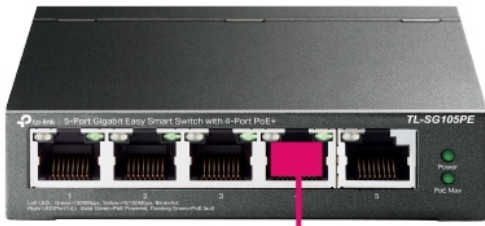

TP-LINK TL-SG105PE

Cena celkem:	1 509 Kč (bez DPH: 1 247 Kč)
Běžná cena:	1 660 Kč
Ušetříte:	151 Kč
Kód zboží:	NAPTPL1088
Part No.:	TL-SG105PE
Záruka:	60 měs.
Stav:	Nové zboží

Popis

TP-Link TL-SG105PE

Switch nabízející **pět GbE RJ-45 portů** s podporou **4 x PoE+ (802.3af/at)** a celkovým napájecím výkonem **až 65 W**. Snadné použití přes **web management nebo pomocí Easy Smart Configuration Utility**. Přepínací kapacita dosahuje až **10 Gbps** a rychlost směrování až **7,44 Mpps**.

- PoE+ napájení (802.3af/at) s příkonem až 30 W na port
- Celkový napájecí výkon až 65 W
- Podpora PoE Auto Recovery
- Správa přes web management nebo Easy Smart Configuration Utility
- Inteligentní správa napájení
- Ideální pro menší kamerové (dohledové) systémy
- Podpora IGMP Snooping, QoS a VLAN
- Kovové fanless provedení a možná montáž na stěnu

ZÁKLADNÍ SPECIFIKACE

Počet portů: 5 x GbE RJ-45

PoE: ano, až 30 W/port, celkový výkon 65 W

Kapacita switche: 10 Gbps

Rychlost směrování: 7,44 Mpps

Rozměry: 99,8 x 98 x 25 mm

TP-Link PoE Switch

Supply power and data to network devices over a single Ethernet cable

4× Gigabit PoE+ Ports
Up to 30 W on Each Port
Total 65 W Power Budget

TL-SG105PE

Surveillance
IP Camera

Conference Calls
IP Phone

Wi-Fi Coverage
Access Point