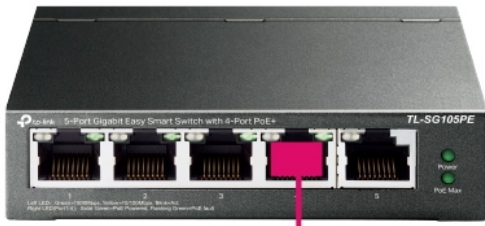

TP-LINK TL-SG105PE

Cena celkem:	1 700 Kč
	(bez DPH: 1 405 Kč)
Běžná cena:	1 870 Kč
Ušetříte:	170 Kč
Kód zboží:	NAPTPL1088
Part No.:	TL-SG105PE
Záruka:	60 měs.
Stav:	Nové zboží

Popis

TP-Link TL-SG105PE

Switch nabízející **pět GbE RJ-45 portů** s podporou **4 x PoE+ (802.3af/at)** a celkovým napájecím výkonem **až 65 W**. Snadné použití přes **web management nebo pomocí Easy Smart Configuration Utility**. Přepínací kapacita dosahuje až **10 Gbps** a rychlost směrování až **7,44 Mpps**.

- PoE+ napájení (802.3af/at) s příkonem až 30 W na port
- Celkový napájecí výkon až 65 W
- Podpora PoE Auto Recovery
- Správa přes web management nebo Easy Smart Configuration Utility
- Inteligentní správa napájení
- Ideální pro menší kamerové (dohledové) systémy
- Podpora IGMP Snooping, QoS a VLAN
- Kovové fanless provedení a možná montáž na stěnu

ZÁKLADNÍ SPECIFIKACE

Počet portů: 5 x GbE RJ-45

PoE: ano, až 30 W/port, celkový výkon 65 W

Kapacita switche: 10 Gbps

Rychlost směrování: 7,44 Mpps

Rozměry: 99,8 x 98 x 25 mm

IP Camera

IP Camera