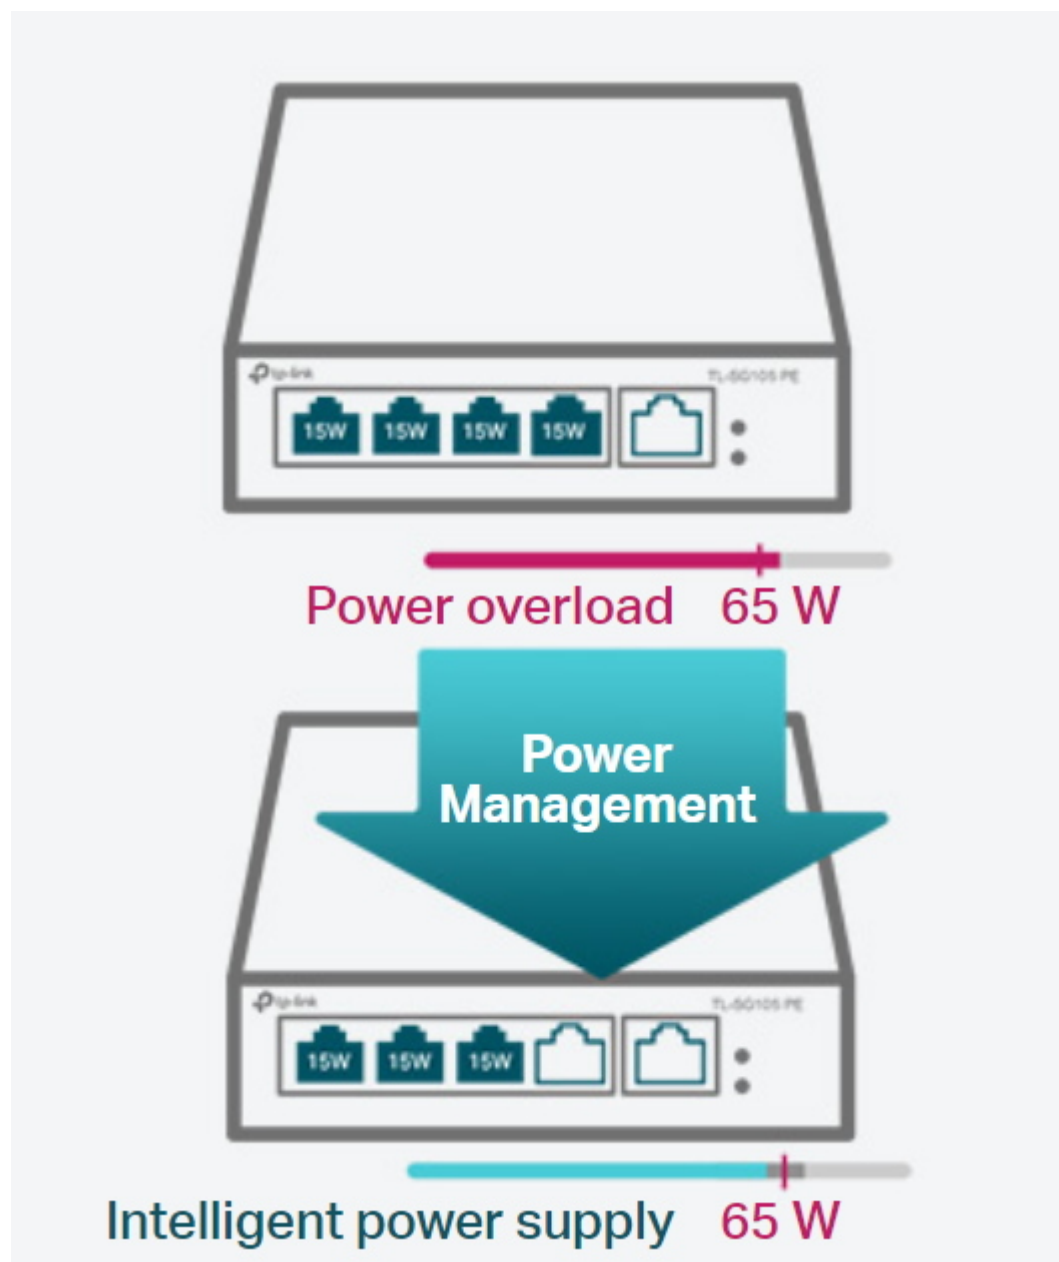

- PoE+ napájení (802.3af/at) s příkonem až 30 W na port
- Celkový napájecí výkon až 65 W
- Podpora PoE Auto Recovery
- Správa přes web management nebo Easy Smart Configuration Utility
- Inteligentní správa napájení
- Ideální pro menší kamerové (dohledové) systémy
- Podpora IGMP Snooping, QoS a VLAN
- Kovové fanless provedení a možná montáž na stěnu

Inteligentní správa napájení

Pokud celkové zatížení switche přesáhne 65 W, inteligentní správa napájení odpojí napájení na portu s nižší prioritou, aby byl zajištěn dostatek výkonu pro zařízení s vyšší prioritou a nedošlo k přetížení switche.

ZÁKLADNÍ SPECIFIKACE

Počet portů: 5 x GbE RJ-45

PoE: ano, až 30 W/port, celkový výkon 65 W

Kapacita switche: 10 Gbps

Rychlost směrování: 7,44 Mpps

Rozměry: 99,8 x 98 x 25 mm

TP-Link PoE Switch

Supply power and data to network devices over a single Ethernet cable

4× Gigabit PoE+ Ports
Up to 30 W on Each Port
Total 65 W Power Budget

TL-SG105PE

Surveillance
IP Camera

Conference Calls
IP Phone

Wi-Fi Coverage
Access Point