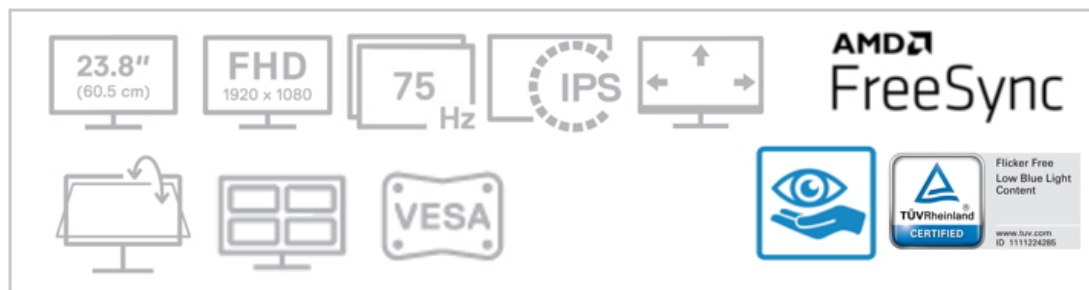

Na tento produkt je poskytována záruka 3 roky on-site next business day.

Oprava v rámci tohoto záručního servisu probíhá kdekoliv po celé ČR následující pracovní den.

Nemusí to být ani v sídle firmy - můžete být na dovolené, na služební cestě, nezáleží na tom.

Stačí zavolat na tel. číslo 225 308 649, popř. mobil 778 440 533, nahlásit výrobní číslo a závadu a DELL již vše zařídí.

ZÁKLADNÍ SPECIFIKACE